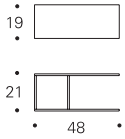

Los accesorios son de MDF chapado en nogal o lacado.

The accessories are in walnut veneer or lacquered MDF.

Accesorios Accessories

A-19	48x21x19 cm	0,036 m³	2 Kg
Laca			
Lacquer			
Nogal			
Walnut