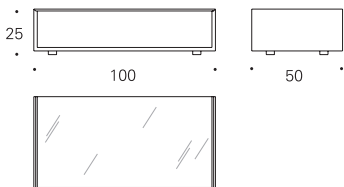

DAB-05V 100x50x25 cm

0,189 m³ 25 Kg

Tapa cristal fumé gris / Módulo laca
Smoked grey glass top / Lacquer module