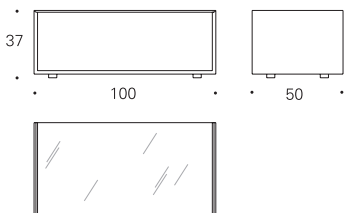

### Módulo abierto por los laterales con tapa de cristal Open module open on two sides with glass top

DAB-55V 50x50x25 cm

0,100 m<sup>3</sup> 14 Kg

Tapa cristal fumé gris / Módulo laca  
Smoked grey glass top / Lacquer module

DAB-57V 50x50x37 cm

0,140 m<sup>3</sup> 15 Kg

Tapa cristal fumé gris / Módulo laca  
Smoked grey glass top / Lacquer module

DAB-05V 100x50x25 cm

0,189 m<sup>3</sup> 25 Kg

Tapa cristal fumé gris / Módulo laca  
Smoked grey glass top / Lacquer module