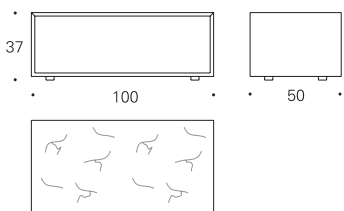

### Módulo abierto por los laterales con tapa de mármol blanco Open module open on two sides with white marble top

DAB-55M 50x50x25 cm

0,100 m<sup>3</sup> 26 Kg

Tapa mármol blanco / Módulo laca  
White marble top / Lacquer module

DAB-57M 50x50x37 cm

0,140 m<sup>3</sup> 30 Kg

Tapa mármol blanco / Módulo laca  
White marble top / Lacquer module

DAB-05M 100x50x25 cm

0,189 m<sup>3</sup> 42 Kg

Tapa mármol blanco / Módulo laca  
White marble top / Lacquer module

DAB-07M 100x50x37 cm

0,262 m<sup>3</sup> 43 Kg

Tapa mármol blanco / Módulo laca  
White marble top / Lacquer module

El interior del módulo con tapa de mármol blanco siempre va en laca (mismo color que el exterior)