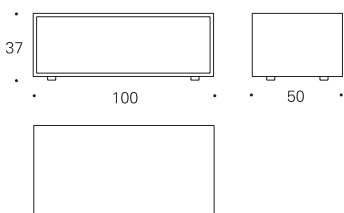

DAB-07NL 100x50x37 cm 0,262 m³ 20 Kg

Laca
Lacquer