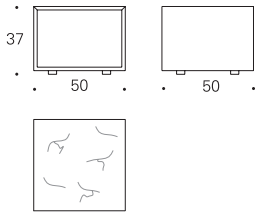

El módulo abierto por los laterales con tapa de mármol se compone de una estructura realizada en tablero de MDF lacado y una tapa de mármol blanco.

The open module on two sides with marble top comprises a structure made in lacquered MDF and a white marble top.

### Módulo abierto por los laterales con tapa de mármol blanco Open module open on two sides with white marble top

DAB-55M 50x50x25 cm

0,100 m<sup>3</sup> 26 Kg

Tapa mármol blanco / Módulo laca  
White marble top / Lacquer module