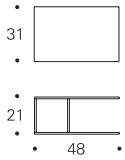

A-31	48x21x31 cm	0,054 m³	3 Kg
Laca			
Lacquer			
Nogal			
Walnut