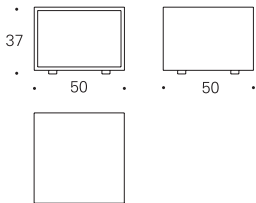

El módulo cerrado y abierto en un lateral está realizado en tablero de MDF lacado por el exterior y lacado en el mismo color por el interior.

The closed module open on one side is made in lacquered MDF on the outside and the same colour inside.

Módulo cerrado y abierto en un lateral - interior en laca  
Closed module open on one side - lacquer interior

DAB-55NL 50x50x25 cm  0,100 m<sup>3</sup>  15 Kg

Laca  
Lacquer

DAB-57NL 50x50x37 cm  0,140 m<sup>3</sup>  16 Kg