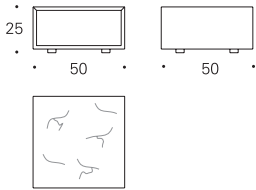

El módulo abierto por los laterales con tapa de mármol se compone de una estructura realizada en tablero de MDF lacado y una tapa de mármol blanco.

The open module on two sides with marble top comprises a structure made in lacquered MDF and a white marble top.

Módulo abierto por los laterales con tapa de mármol blanco Open module open on two sides with white marble top

DAB-55M 50x50x25 cm

0,100 m³ 26 Kg

Tapa mármol blanco / Módulo laca
White marble top / Lacquer module