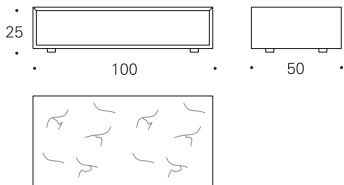

### Módulo abierto por los laterales con tapa de mármol blanco Open module open on two sides with white marble top

DAB-55M 50x50x25 cm

0,100 m<sup>3</sup> 26 Kg

Tapa mármol blanco / Módulo laca  
White marble top / Lacquer module

DAB-57M 50x50x37 cm

0,140 m<sup>3</sup> 30 Kg

Tapa mármol blanco / Módulo laca  
White marble top / Lacquer module

DAB-05M 100x50x25 cm

0,189 m<sup>3</sup> 42 Kg

Tapa mármol blanco / Módulo laca  
White marble top / Lacquer module