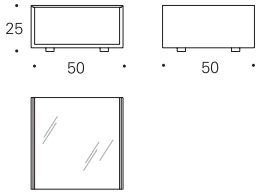

El módulo abierto por los laterales con tapa de cristal se compone de una estructura realizada en tablero de MDF lacado y una tapa de cristal fumé gris.

The open module on two sides with glass top comprises a structure made in lacquered MDF and a top in smoked grey glass.

Módulo abierto por los laterales con tapa de cristal Open module open on two sides with glass top

DAB-55V 50x50x25 cm

0,100 m³ 14 Kg

Tapa cristal fumé gris / Módulo laca
Smoked grey glass top / Lacquer module