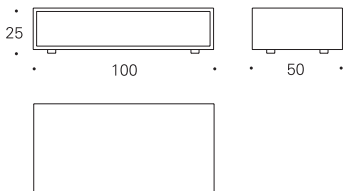

DAB-05NL 100x50x25 cm 0,189 m³ 19 Kg

Laca
Lacquer