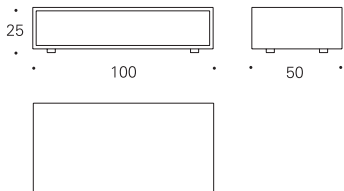

DAB-05N 100x50x25 cm

0,189 m³ 19 Kg

Exterior laca / Interior nogal
Lacquer exterior / Walnut interior