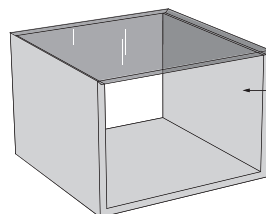

### Módulo abierto por los laterales con tapa de cristal Open module open on two sides with glass top

DAB-55V 50x50x25 cm

0,100 m<sup>3</sup> 14 Kg

Tapa cristal fumé gris / Módulo laca  
Smoked grey glass top / Lacquer module

DAB-57V 50x50x37 cm

0,140 m<sup>3</sup> 15 Kg

Tapa cristal fumé gris / Módulo laca  
Smoked grey glass top / Lacquer module

DAB-05V 100x50x25 cm

0,189 m<sup>3</sup> 25 Kg

Tapa cristal fumé gris / Módulo laca  
Smoked grey glass top / Lacquer module

DAB-07V 100x50x37 cm

0,262 m<sup>3</sup> 26 Kg

Tapa cristal fumé gris / Módulo laca  
Smoked grey glass top / Lacquer module

El interior del módulo siempre va en laca  
(mismo color que el exterior)

The interior of the module always is in lacquer  
(same colour as the exterior)