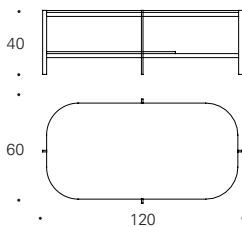

Mesas auxiliares Occasional tables

Tablero: 60x60 cm
Pata metálica (1): 2,5 cm
Medida final: 65x65 cm
Top: 60x60 cm
Metal leg (1): 2,5 cm
Final size: 65x65 cm

| | | | |
|--|--------------------|----------------------|-------|
| EXO-66 | 60x60x50 cm | 0,290 m ³ | 19 Kg |
| Tapa laca / Estructura termolacada negro microtexturado Lacquer top / Micro-textured black thermo-lacquered structure | | | |
| Tapa roble / Estructura termolacada negro microtexturado Oak top / Micro-textured black thermo-lacquered structure | | | |
| Acabado estante: Laca Shelf finish: Lacquer | | | |
| Opción estructura laca* Lacquer structure option* | | | |

Mesas de centro Coffee tables

Tablero: 120x60 cm
Pata metálica (1): 2,5 cm
Medida final: 125x65 cm
Top: 120x60 cm
Metal leg (1): 2,5 cm
Final size: 125x65 cm

| | | | |
|---|---------------------|----------------------|-------|
| EXO-26 | 120x60x40 cm | 0,437 m ³ | 27 Kg |
| Tapa laca / Estructura termolacada negro microtexturado Lacquer top / Micro-textured black thermo-lacquered structure | | | |
| Tapa roble / Estructura termolacada negro microtexturado Oak top / Micro-textured black thermo-lacquered structure | | | |
| Tapa cristal negro / Estructura termolacada negro microtexturado Black glass top / Micro-textured black thermo-lacquered structure | | | |
| Tapa nogal / Estructura termolacada negro microtexturado Walnut top / Micro-textured black thermo-lacquered structure | | | |
| Acabado estante: Laca Shelf finish: Lacquer | | | |
| Opción estructura laca* Lacquer structure option* | | | |

Acabados solo para la medida 120x60:

Tablero: 100x100 cm
 Pata metálica (1): 2,5 cm
 Medida final: 105x105 cm
 Top: 100x100 cm
 Metal leg (1): 2,5 cm
 Final size: 105x105 cm

EXO-00

100x100x40 cm

0,577 m³ 48 Kg

Acabado estante: Laca
 Shelf finish: Lacquer

Opción estructura laca*
 Lacquer structure option*

Tablero: 120x120 cm
 Pata metálica (1): 2,5 cm
 Medida final: 125x125 cm
 Top: 120x120 cm
 Metal leg (1): 2,5 cm
 Final size: 125x125 cm