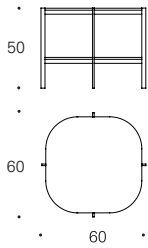

Mesas auxiliares Occasional tables

Tablero: 60x60 cm
Pata metálica (1): 2,5 cm
Medida final: 65x65 cm
Top: 60x60 cm
Metal leg (1): 2,5 cm
Final size: 65x65 cm

| | | | |
|--|--------------------|----------------------|-------|
| EXO-66 | 60x60x50 cm | 0,290 m ³ | 19 Kg |
| Tapa laca / Estructura termolacada negro microtexturado Lacquer top / Micro-textured black thermo-lacquered structure | | | |
| Tapa roble / Estructura termolacada negro microtexturado Oak top / Micro-textured black thermo-lacquered structure | | | |
| Acabado estante: Laca Shelf finish: Lacquer | | | |
| Opción estructura laca* Lacquer structure option* | | | |

Mesas de centro Coffee tables

Tablero: 120x60 cm
Pata metálica (1): 2,5 cm
Medida final: 125x65 cm
Top: 120x60 cm
Metal leg (1): 2,5 cm
Final size: 125x65 cm

| | | | |
|---|---------------------|----------------------|-------|
| EXO-26 | 120x60x40 cm | 0,437 m ³ | 27 Kg |
| Tapa laca / Estructura termolacada negro microtexturado Lacquer top / Micro-textured black thermo-lacquered structure | | | |
| Tapa roble / Estructura termolacada negro microtexturado Oak top / Micro-textured black thermo-lacquered structure | | | |
| Tapa cristal negro / Estructura termolacada negro microtexturado Black glass top / Micro-textured black thermo-lacquered structure | | | |
| Tapa nogal / Estructura termolacada negro microtexturado Walnut top / Micro-textured black thermo-lacquered structure | | | |
| Acabado estante: Laca Shelf finish: Lacquer | | | |
| Opción estructura laca* Lacquer structure option* | | | |

Acabados solo para la medida 120x60:

Tablero: 100x100 cm
 Pata metálica (1): 2,5 cm
 Medida final: 105x105 cm
 Top: 100x100 cm
 Metal leg (1): 2,5 cm
 Final size: 105x105 cm

EXO-00

100x100x40 cm

0,577 m³ 48 Kg