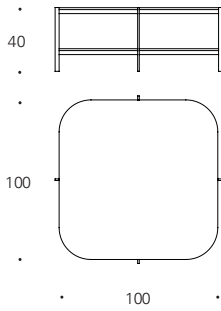

Mesas auxiliares Occasional tables

Tablero: 60x60 cm
Pata metálica (1): 2,5 cm
Medida final: 65x65 cm
Top: 60x60 cm
Metal leg (1): 2,5 cm
Final size: 65x65 cm

| | | | |
|--|--------------------|----------------------|-------|
| EXO-66 | 60x60x50 cm | 0,290 m ³ | 19 Kg |
| Tapa laca / Estructura termolacada negro microtexturado Lacquer top / Micro-textured black thermo-lacquered structure | | | |
| Tapa roble / Estructura termolacada negro microtexturado Oak top / Micro-textured black thermo-lacquered structure | | | |
| Acabado estante: Laca Shelf finish: Lacquer | | | |
| Opción estructura laca* Lacquer structure option* | | | |

Mesas de centro Coffee tables

Tablero: 120x60 cm
Pata metálica (1): 2,5 cm
Medida final: 125x65 cm
Top: 120x60 cm
Metal leg (1): 2,5 cm
Final size: 125x65 cm

| | | | |
|---|---------------------|----------------------|-------|
| EXO-26 | 120x60x40 cm | 0,437 m ³ | 27 Kg |
| Tapa laca / Estructura termolacada negro microtexturado Lacquer top / Micro-textured black thermo-lacquered structure | | | |
| Tapa roble / Estructura termolacada negro microtexturado Oak top / Micro-textured black thermo-lacquered structure | | | |
| Tapa cristal negro / Estructura termolacada negro microtexturado Black glass top / Micro-textured black thermo-lacquered structure | | | |
| Tapa nogal / Estructura termolacada negro microtexturado Walnut top / Micro-textured black thermo-lacquered structure | | | |
| Acabado estante: Laca Shelf finish: Lacquer | | | |
| Opción estructura laca* Lacquer structure option* | | | |

Acabados solo para la medida 120x60:

Tablero: 100x100 cm
 Pata metálica (1): 2,5 cm
 Medida final: 105x105 cm
 Top: 100x100 cm
 Metal leg (1): 2,5 cm
 Final size: 105x105 cm

EXO-00

100x100x40 cm

0,577 m³ 48 Kg

Acabado estante: Laca
 Shelf finish: Lacquer

Opción estructura laca*
 Lacquer structure option*

Tablero: 120x120 cm
 Pata metálica (1): 2,5 cm
 Medida final: 125x125 cm
 Top: 120x120 cm
 Metal leg (1): 2,5 cm
 Final size: 125x125 cm