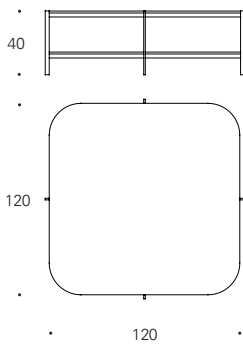

Mesas auxiliares Occasional tables

Tablero: 60x60 cm
Pata metálica (1): 2,5 cm
Medida final: 65x65 cm
Top: 60x60 cm
Metal leg (1): 2,5 cm
Final size: 65x65 cm

| | | | |
|--|--------------------|----------------------|-------|
| EXO-66 | 60x60x50 cm | 0,290 m ³ | 19 Kg |
| Tapa laca / Estructura termolacada negro microtexturado Lacquer top / Micro-textured black thermo-lacquered structure | | | |
| Tapa roble / Estructura termolacada negro microtexturado Oak top / Micro-textured black thermo-lacquered structure | | | |
| Acabado estante: Laca Shelf finish: Lacquer | | | |
| Opción estructura laca* Lacquer structure option* | | | |

Mesas de centro Coffee tables

Tablero: 120x60 cm
Pata metálica (1): 2,5 cm
Medida final: 125x65 cm
Top: 120x60 cm
Metal leg (1): 2,5 cm
Final size: 125x65 cm

| | | | |
|---|---------------------|----------------------|-------|
| EXO-26 | 120x60x40 cm | 0,437 m ³ | 27 Kg |
| Tapa laca / Estructura termolacada negro microtexturado Lacquer top / Micro-textured black thermo-lacquered structure | | | |
| Tapa roble / Estructura termolacada negro microtexturado Oak top / Micro-textured black thermo-lacquered structure | | | |
| Tapa cristal negro / Estructura termolacada negro microtexturado Black glass top / Micro-textured black thermo-lacquered structure | | | |
| Tapa nogal / Estructura termolacada negro microtexturado Walnut top / Micro-textured black thermo-lacquered structure | | | |
| Acabado estante: Laca Shelf finish: Lacquer | | | |
| Opción estructura laca* Lacquer structure option* | | | |

Acabados solo para la medida 120x60:

Tablero: 100x100 cm
 Pata metálica (1): 2,5 cm
 Medida final: 105x105 cm
 Top: 100x100 cm
 Metal leg (1): 2,5 cm
 Final size: 105x105 cm

EXO-00

100x100x40 cm

0,577 m³ 48 Kg

Acabado estante: Laca
 Shelf finish: Lacquer

Opción estructura laca*
 Lacquer structure option*

Tablero: 120x120 cm
 Pata metálica (1): 2,5 cm
 Medida final: 125x125 cm
 Top: 120x120 cm
 Metal leg (1): 2,5 cm
 Final size: 125x125 cm