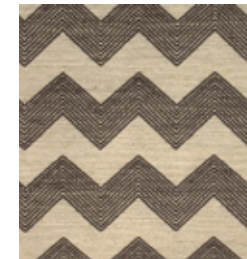

sanya - black
TP1479-009-137

jamelia - black
TL8611-009-137

dunes - black
TE1289-009-137

zulai - natural black
TP1480-039-137

zulai - black
TP1480-009-137

kenia - black
TE1287-009-137

sanya - natural
TP1479-003-137

shaira - natural
TP1481-003-137

kenia - natural
TE1287-003-137

jamelia - natural
TL8611-003-137

siara - natural
TE1290-003-137

dunes - natural
TE1289-003-137

zulai - natural
TP1480-003-137

zulai - terracotta
TP1480-004-137

sanya - terracotta
TP1479-004-137

dunes - terracotta
TE1289-004-137

jamelia - terracotta
TL8611-004-137

zulai - terracotta green
TP1480-042-137

kenia - terracotta green
TE1287-042-137

dunes - brown
TE1289-007-137

sanya - brown
TP1479-007-137

jamelia - brown
TL8611-007-137

kenia - brown
TE1287-007-137

zulai - brown black
TP1480-079-137

zulai - brown natural
TP1480-007-137

jamelia - green
TL8611-002-137

sanya - green
TP1479-002-137