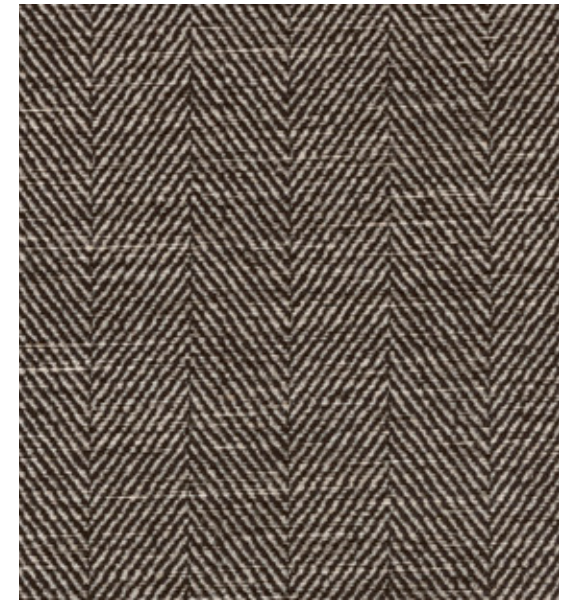

ZULAI

Tapicería jaspeada en chenilla a imitación de un bouclé de aspecto lino, con cuerpo. Un martindale de 40.000 ciclos la convierte en la tela más tapicera de esta serie. Altamente resistente al uso. Está disponible en los 5 tonos de la colección.

sanya - black
TP1479-009-137

jamelia - black
TL8611-009-137

dunes - black
TE1289-009-137

zulai - natural black
TP1480-039-137

zulai - black
TP1480-009-137

kenia - black
TE1287-009-137

sanya - natural
TP1479-003-137

sanya - terracotta
TP1479-004-137

dunes - terracotta
TE1289-004-137

jamelia - terracotta
TL8611-004-137

zulai - terracotta green
TP1480-042-137

kenia - terracotta green
TE1287-042-137

dunes - brown
TE1289-007-137

sanya - brown
TP1479-007-137

jamelia - brown
TL8611-007-137

kenia - brown
TE1287-007-137

zulai - brown black
TP1480-079-137

zulai - brown natural
TP1480-007-137

jamelia - green
TL8611-002-137

sanya - green
TP1479-002-137