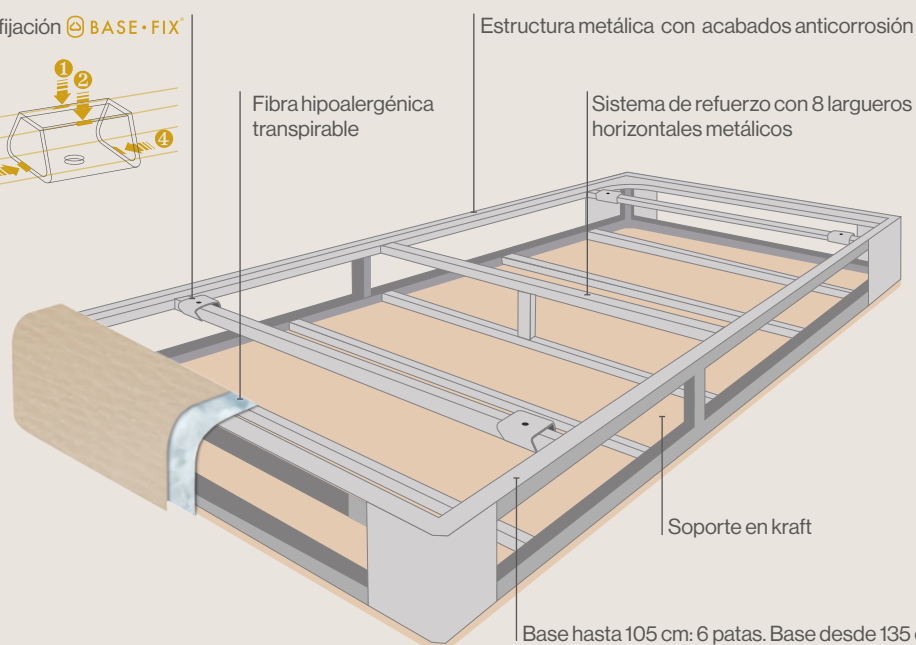

Varadero

ALTURA ESTRUCTURA
16 cm

ALTURA CON PATAS
31 cm

OPCIONAL
FÁCIL
DESPLAZAMIENTO

ESQUINAS
REDONDEADAS

Soporte en Kraft

Material reciclado que ofrece una gran resistencia mecánica.

Gracias a los canales de aireación entre sus ondas, se consigue un gran aislamiento y transpirabilidad.

Acabados

Un canapé de esquinas redondeadas de diseño vanguardista.

Escoge el diseño que más se adapte al estilo de tu establecimiento. Consulta tejidos disponibles en nuestro catálogo de tapizados.

Sistema BASE•FIX®

Sistema de fijación diseñado y patentado por Sonpura.

Estabilidad del 100% eliminando cualquier movimiento de la base para un descanso más confortable.

Vista invertida de la estructura del canapé

Sistema de fijación **BASE·FIX**

Marco tapizado y tejido Drycare en la parte central

TEJIDO 3D
TRANSPIRABLE

FÁCIL LIMPIEZA

Base de 80 a 160 cm

Base de 180 a 200 cm

Opción gemelos