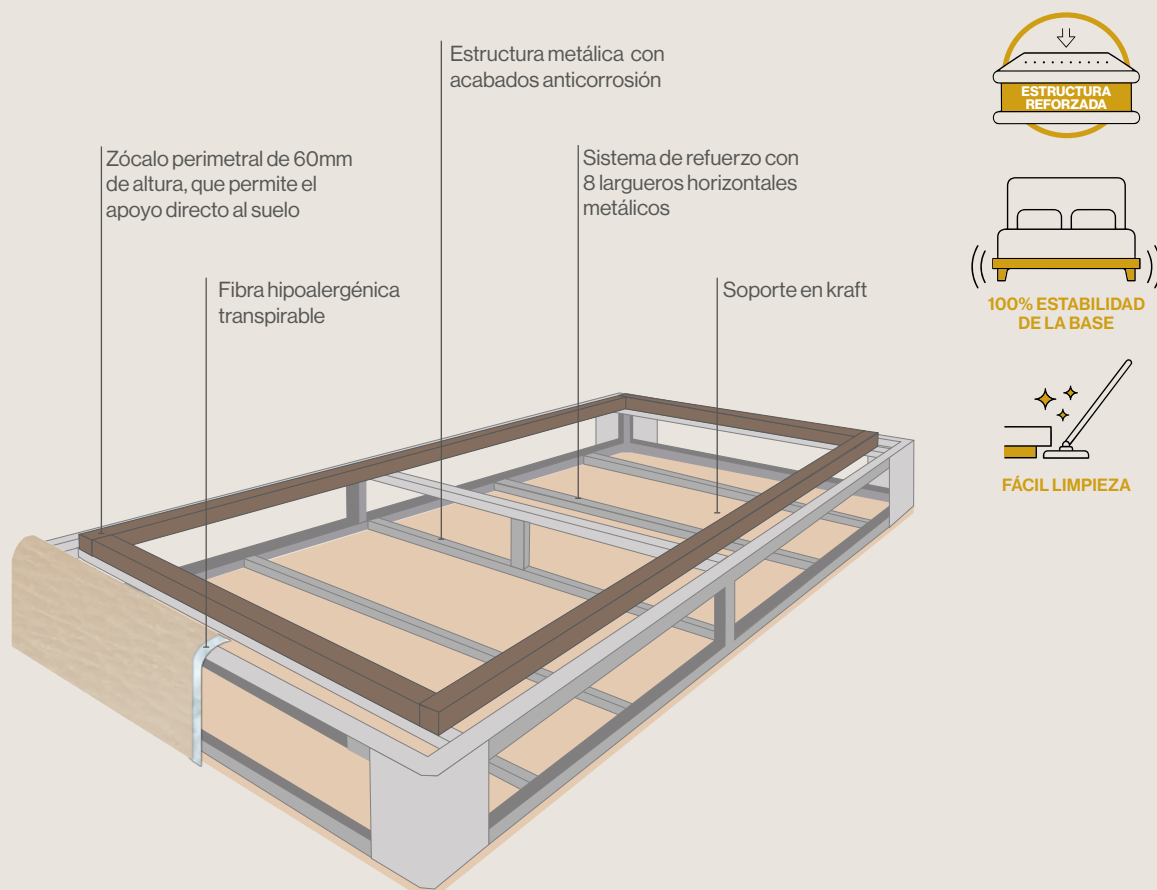

## Soporte en Kraft

Material reciclado que ofrece una gran resistencia mecánica.

Gracias a los canales de aireación entre sus ondas, se consigue un gran aislamiento y transpirabilidad.

## Zócalo perimetral

Canapé sin patas, con un zócalo perimetral que permite el apoyo directo al suelo, evitando la entrada de polvo.

Gracias a su elevación, al limpiar el suelo, evita que el tejido pueda mancharse.

## Acabados

Canapé con marco tapizado y tejido 3D transpirable Drycare en la parte central.

Escoge el diseño que más se adapte al estilo de tu establecimiento. Consulta tejidos disponibles en nuestro catálogo de tapizados.

## Vista invertida de la estructura del canapé

Marco tapizado y tejido Drycare en la parte central