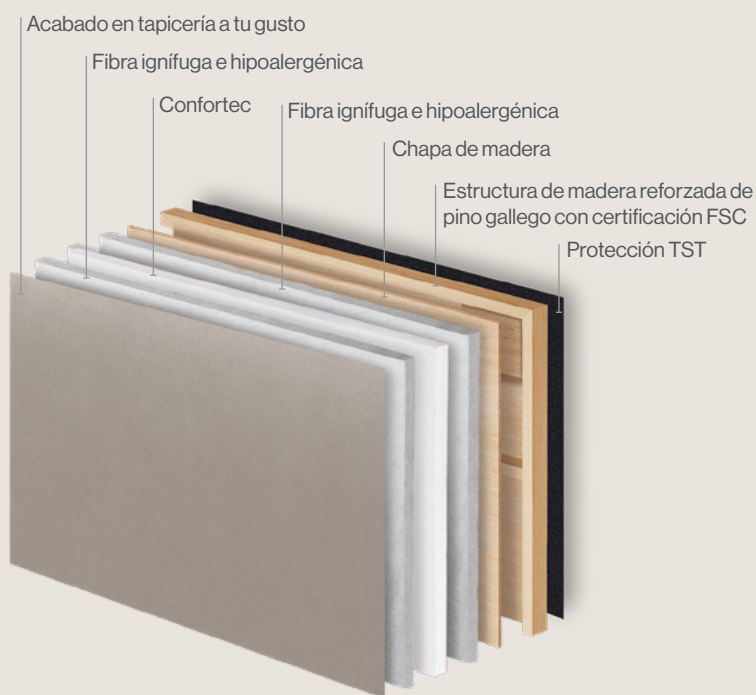

## Pino Gallego FSC

La certificación de gestión forestal FSC confirma que el bosque de donde se extrae la materia prima para realizar nuestros cabezales, preserva la biodiversidad.

## Acabados

Un estilo de cabezal para cada ambiente. Decorado con paneles de líneas simples y una elegante doble costura.

## Tapizados a tu estilo

Escoge el diseño que más se adapte a tu ambiente. Consulta tejidos disponibles en nuestro catálogo de tapizados.

# Cabezal Abombado

Ref. CABAB

**Altura 80 cm**  
(para colgar en pared)

**Altura 125 cm**  
(con patas de 10 cm)

\*Estructura de 7 cm de grosor