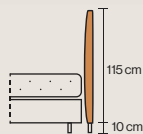

# Abombado

ALTURA DE  
80 cm

ALTURA DE  
125 cm

COMBINA CON TU  
AMBIENTE

FÁCIL  
MONTAJE

# Cabezal Abombado

Ref. CABAB

**Altura 80 cm**  
(para colgar en pared)

**Altura 125 cm**  
(con patas de 10 cm)

\*Estructura de 7 cm de grosor