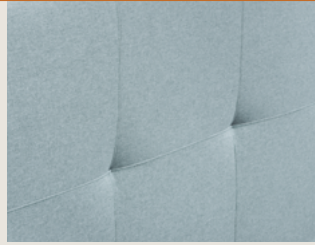

Paneles

ALTURA DE
80 cm

ALTURA DE
125 cm

COMBINA CON TU
AMBIENTE

FÁCIL
MONTAJE

Pino Gallego FSC

La certificación de gestión forestal FSC confirma que el bosque de donde se extrae la materia prima para realizar nuestros cabezales, preserva la biodiversidad.

Acabados

Un estilo de cabezal para cada ambiente. Decorado con paneles de líneas simples y una elegante doble costura.

Tapizados a tu estilo

Escoge el diseño que más se adapte a tu ambiente. Consulta tejidos disponibles en nuestro catálogo de tapizados.