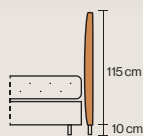

Paneles

ALTURA DE
80 cm

ALTURA DE
125 cm

COMBINA CON TU
AMBIENTE

FÁCIL
MONTAJE

Pino Gallego FSC

La certificación de gestión forestal FSC confirma que el bosque de donde se extrae la materia prima para realizar nuestros cabezales, preserva la biodiversidad.

Cabezal Paneles

Ref. CABPA

Altura 80 cm

(para colgar en pared)

Altura 125 cm

(con patas de 10 cm)

*Estructura de 7 cm de grosor

Esquema de distribución (según medidas)