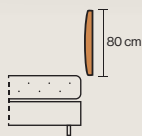

Paneles

ALTURA DE
80 cm

ALTURA DE
125 cm

COMBINA CON TU
AMBIENTE

FÁCIL
MONTAJE

Pino Gallego FSC

La certificación de gestión forestal FSC confirma que el bosque de donde se extrae la materia prima para realizar nuestros cabezales, preserva la biodiversidad.

Cabezal Paneles

Ref. CABPA

Altura 80 cm

(para colgar en pared)

Altura 125 cm

(con patas de 10 cm)

*Estructura de 7 cm de grosor

Esquema de distribución (según medidas)