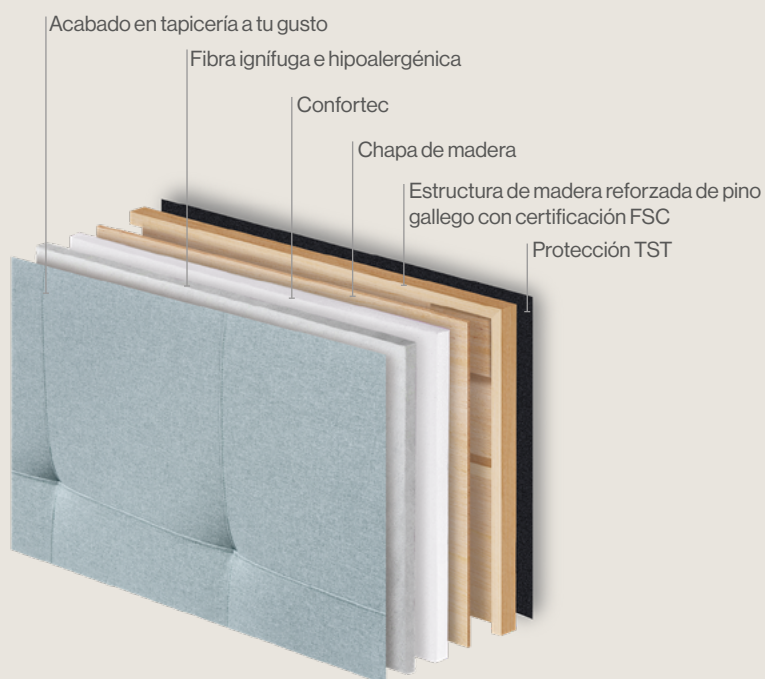

Paneles

ALTURA DE
80 cm

ALTURA DE
125 cm

COMBINA CON TU
AMBIENTE

FÁCIL
MONTAJE

Pino Gallego FSC

La certificación de gestión forestal FSC confirma que el bosque de donde se extrae la materia prima para realizar nuestros cabezales, preserva la biodiversidad.

Acabados

Un estilo de cabezal para cada ambiente. Decorado con paneles de líneas simples y una elegante doble costura.

Tapizados a tu estilo

Escoge el diseño que más se adapte a tu ambiente. Consulta tejidos disponibles en nuestro catálogo de tapizados.

Cabezal Paneles

Ref. CABPA

Altura 80 cm

(para colgar en pared)

Altura 125 cm

(con patas de 10 cm)

*Estructura de 7 cm de grosor

Esquema de distribución (según medidas)