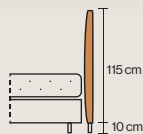

Pestaña

ALTURA DE
80 cm

ALTURA DE
125 cm

COMBINA CON TU
AMBIENTE

FÁCIL
MONTAJE

Pino Gallego FSC

La certificación de gestión forestal FSC confirma que el bosque de donde se extrae la materia prima para realizar nuestros cabezales, preserva la biodiversidad.

Cabezal Pestaña

Ref. CABPE

Altura 80 cm

(para colgar en pared)

Altura 125 cm

(con patas de 10 cm)

*Estructura de 7 cm de grosor

Esquema de distribución (según medidas)