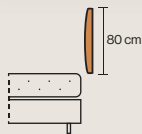

Pestaña

ALTURA DE
80 cm

ALTURA DE
125 cm

COMBINA CON TU
AMBIENTE

FÁCIL
MONTAJE

Pino Gallego FSC

La certificación de gestión forestal FSC confirma que el bosque de donde se extrae la materia prima para realizar nuestros cabezales, preserva la biodiversidad.

Cabezal Pestaña

Ref. CABPE

Altura 80 cm

(para colgar en pared)

Altura 125 cm

(con patas de 10 cm)

*Estructura de 7 cm de grosor

Esquema de distribución (según medidas)