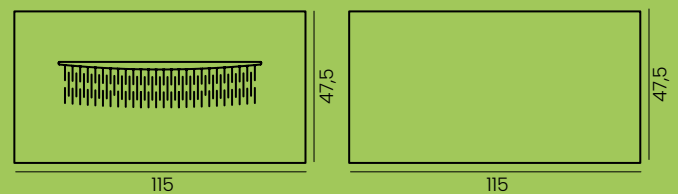

POCKET 47.5

FLAT 47.5