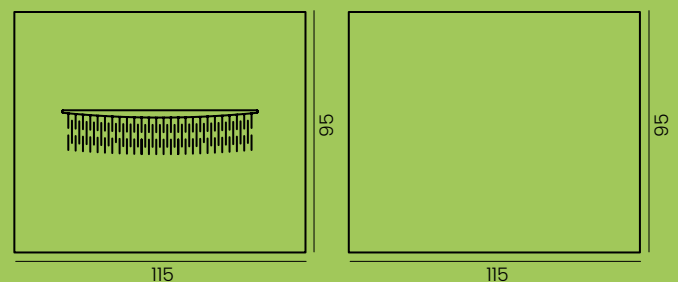

POCKET 95

FLAT 95