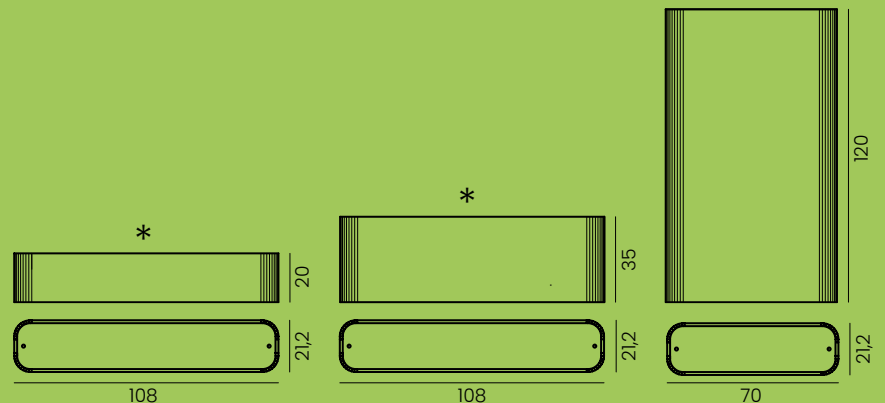

DIVIDER 108

DIVIDER 70

OTOgreen Wall

Fondo panel OTOgreen Wall Pocket: 30 cm.

Fondo OTOgreen Wall Flat: 1,8 cm.

OTOgreen Wall Pocket depth: 30 cm.

OTOgreen Wall Flat depth: 1.8 cm.

Espesor panel OTOgreen Wall: 0,9 cm (2 piezas pegadas)

OTOgreen Wall panel thickness: 0.9 cm (2 pieces glued)