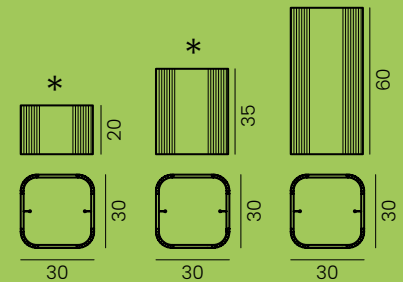

Altura decoración vegetal: Máximo 35cm.

Plant decoration height: Maximum 35cm.

Un delicado acabado vegetal, realizado artesanalmente, que evoca aromas y sensaciones únicas al ambiente con un alto impacto visual.

## OTOgreen Planter

\* Macetero colgante opcional.

Optional hanging planter

Espesor panel OTOgreen Planter : 1,2 cm.  
OTOgreen Planter panel thickness: 1.2 cm.

Disponible también con ruedas o patas de madera.  
Available also with wheels or wooden legs.