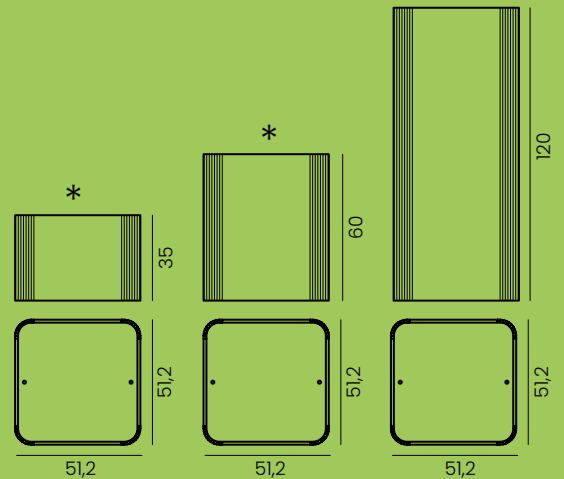

La decoración vegetal se confecciona con una cuidada selección de plantas naturales preservadas de gran calidad, que combinan distintas especies, variedades y tonalidades.

The plant decoration is made with a careful selection of high-quality preserved natural plants, which combine different species, varieties and shades.

Altura decoración vegetal: Máximo 35cm.

Plant decoration height: Maximum 35cm.

Un delicado acabado vegetal, realizado artesanalmente, que evoca aromas y sensaciones únicas al ambiente con un alto impacto visual.

A delicate vegetal finish, handcrafted, that evokes aromas and sensations unique to the environment with a high visual impact.

OTOgreen Planter

* Macetero colgante opcional.

Optional hanging planter

Espesor panel OTOgreen Planter : 1,2 cm.
OTOgreen Planter panel thickness: 1.2 cm.

Disponible también con ruedas o patas de madera.
Available also with wheels or wooden legs.

CUBE 51

OTOgreen Wall

Fondo panel OTOgreen Wall Pocket: 30 cm.

Fondo OTOgreen Wall Flat: 1,8 cm.

OTOgreen Wall Pocket depth: 30 cm.

OTOgreen Wall Flat depth: 1.8 cm.

Espesor panel OTOgreen Wall: 0,9 cm (2 piezas pegadas)

OTOgreen Wall panel thickness: 0.9 cm (2 pieces glued)