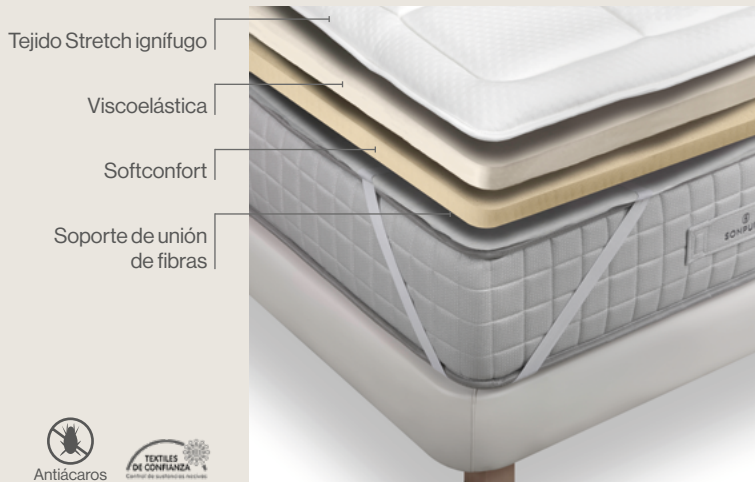

Topper Visco

Topper acolchado con viscoelástico, dibujo tapa-tapa y 4 gomas en cada esquina.

TRANSPIRABILIDAD

IGNÍFUGO

TRANSPIRABLE

VISCOELÁSTICA

Altura: 4,5 cm.

Topper Visco - REF. TOPPERVISCO

Topper Soft

Topper acolchado de tacto suave, con dibujo tapa-tapa y 4 gomas en cada esquina.

TRANSPIRABILIDAD

IGNÍFUGO

TRANSPIRABLE

Altura: 4,5 cm.

Topper Soft - REF. TOPPERSOFT