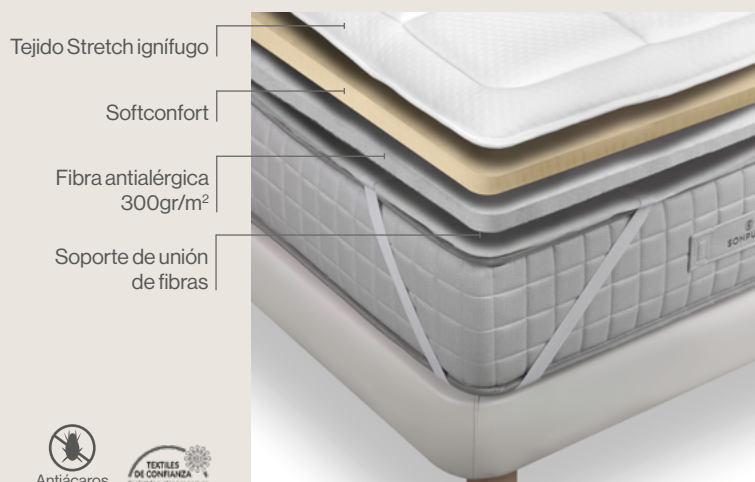

Topper Visco

Topper acolchado con viscoelástico, dibujo tapa-tapa y 4 gomas en cada esquina.

TRANSPIRABILIDAD

IGNÍFUGO

TRANSPIRABLE

VISCOELÁSTICA

Altura: 4,5 cm.

Topper Visco - REF. TOPPERVISCO

Topper Soft

Topper acolchado de tacto suave, con dibujo tapa-tapa y 4 gomas en cada esquina.

TRANSPIRABILIDAD

IGNÍFUGO

TRANSPIRABLE

Altura: 4,5 cm.

Topper Soft - REF. TOPPERSOFT