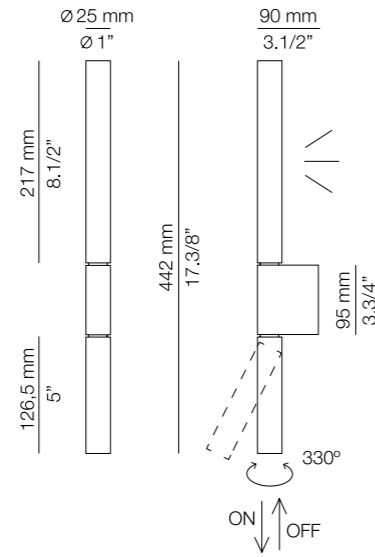

A-3571

LED 3W
(3000K / Ang. 50° / >90 CRI / 350mA)
100V - 240V / Typ* 350 lumens
Non Dimmable
On/Off push button switch

+

LED 1W
(3000K / Ang. 120° / >80 CRI / 24V)
100V - 240V / Typ* 150 lumens
Non Dimmable

Finishes

- 47 NI M
- 26 BLK
- 74 WH