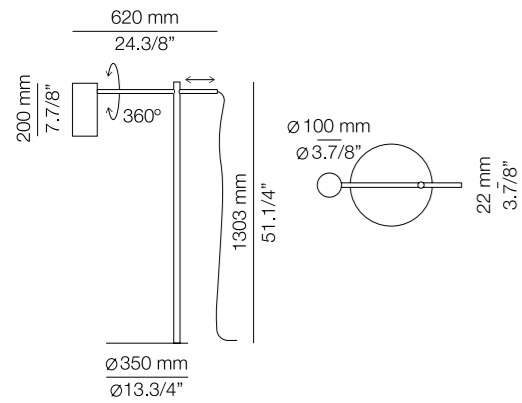

p-3908

LED up to 20W
E27 / 230V
On/Off cord switch