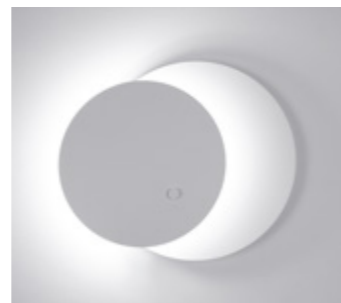

ECLIPSI

Josep Lluís Xuclà

^(ENG) A play of light and shadow through the superposition of two disks. The user creates the illusion of an eclipse by rotating the front disk to reveal soft, indirect light. ^(ESP) Un juego de luces y sombras a partir de la superposición de dos círculos que, con iluminación indirecta, generan un mágico efecto de eclipse mediante la rotación de la pantalla frontal.

271 / Private residence by @rosacolelet.interiordesign 272 / Hotel Terra Dominicata by @blackvelvetstudio_bcn 273 / Restaurant Tast Català by @nordicthink_

A-3700 / t-3700

LED 2x10W
(2700K / Ang. 120° / >90CRI)
230V / Typ* 2x870 lumens
Dimmable Triac

Finish

○ 74 WH

A-3701

LED 2x15W
(2700K / Ang. 120° / >90CRI)
230V / Typ* 2x1245 lumens
Dimmable Triac

Finish

○ 74 WH

Contract option

Wall light with laser cut signage