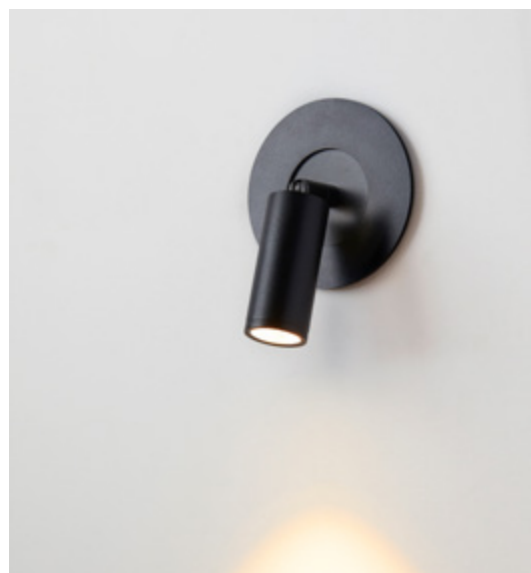

A-3533R-M

LED 6,2W
(3000K / Ang. 15° / >90 CRI
350mA) / 230V
Typ* 763 lumens
Dimmable Triac