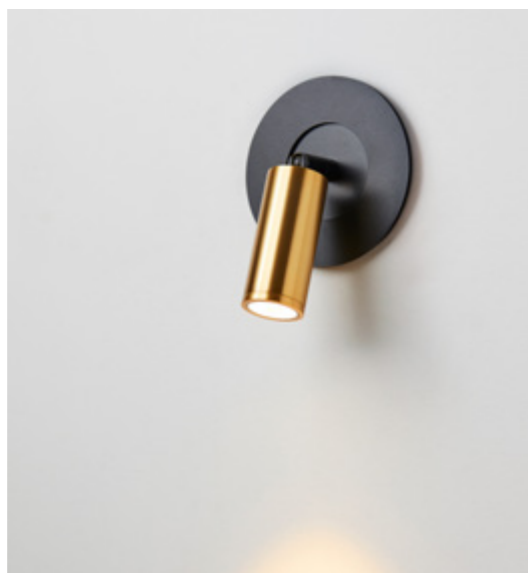

A-3533R-M

LED 6,2W
(3000K / Ang. 15° / >90 CRI
350mA) / 230V
Typ* 763 lumens
Dimmable Triac