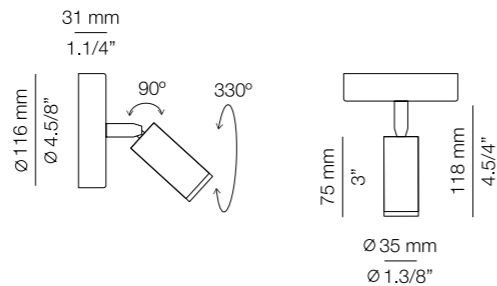

A-3533S-W

LED 6,2W
(2700K / Ang. 15° / >90 CRI
350mA) / 100V - 240V
Typ* 725 lumens
Non Dimmable

A-3533S-M

LED 6,2W
(3000K / Ang. 15° / >90 CRI
350mA) / 100V - 240V
Typ* 763 lumens
Non Dimmable