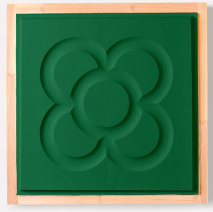

Madera de pino de flandes de primera calidad.

Anclajes ocultos.

Resina tratada de color.

Marca BARCELONA FLOOR grabada en la madera.

Capa de lasur protectora.

Diseño Industrial registrado.

Los colores pueden variar, cada color se trabaja individualmente.

BLANCO #1

GRIS CLARO #2

GRIS MEDIO #3

ANTRACITA #4

NEGRO #22

ROJO #5

ROJO ANARANJADO #6

AMARILLO #7

NARANJA #14

ROSA CLARO #15

LIMA #8

VERDE VIVO #9

VERDE PALAU #27

TURQUESA AZUL #10

TURQUESA VERDOSO #13

AZUL ELECTRICO #11