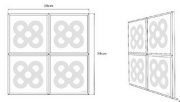

# XL

BARCELONA  
**FLOOR**®

INNOV  
BCN  
DISEÑ  
ICON

NEW

FANÁTICOS DEL DISEÑO  
WWW.BARCELONAFLOOR.BARCELONA

70CM X 70CM X 5CM  
**PANOT XL**  
BFBXL1

39CM X 39CM X 3CM  
**PANOT 4B**  
BFB4B

19,5CM X 19,5CM X 3CM  
**PANOT 1B**  
BFB1B

78CM X 78CM X 6CM  
CUADRO XL  
BFCXL

47,5CM X 47,5CM X 6CM  
CUADRO 4B  
BFC4B

28CM X 28CM X 6CM

BFC1B

78CM X 78CM X 35CM  
MESA XL BAJA  
BFMSXLB

78CM X 78CM X 75,5CM  
MESA XL MEDIA  
BFMSXLM

47,5CM X 47,5CM X 35,5CM  
MESA 4B BAJA  
BFMS4BB

28CM X 28CM X 46CM  
TABURETE 1B MEDIO  
BFT1BM

Cada una de las piezas está trabajada a mano, tanto el mueble como el panel-baldosa.

Piezas numeradas en el interior, únicas exclusivas.

Varias capas de resina con fibra de vidrio dan alta dureza a la pieza.