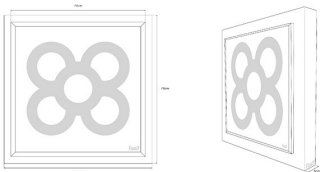

# XL

BARCELONA  
**FLOOR**®

INNOV  
BCN  
DISEÑ  
ICON

NEW

FANÁTICOS DEL DISEÑO  
WWW.BARCELONAFLOOR.BARCELONA

70CM X 70CM X 5CM  
**PANOT XL**  
BFBXL1

39CM X 39CM X 3CM  
**PANOT 4B**  
BFB4B

19,5CM X 19,5CM X 3CM  
**PANOT 1B**  
BFB1B

78CM X 78CM X 6CM  
CUADRO XL  
BFCXL

47,5CM X 47,5CM X 6CM  
CUADRO 4B  
BFC4B

28CM X 28CM X 6CM

BFC1B

78CM X 78CM X 35CM  
MESA XL BAJA  
BFMSXLB

78CM X 78CM X 75,5CM  
MESA XL MEDIA  
BFMSXLM

47,5CM X 47,5CM X 35,5CM  
MESA 4B BAJA  
BFMS4BB

28CM X 28CM X 46CM  
TABURETE 1B MEDIO  
BFT1BM

Cada una de las piezas está trabajada a mano, tanto el mueble como el panel-baldosa.

Piezas numeradas en el interior, únicas exclusivas.

Varias capas de resina con fibra de vidrio dan alta dureza a la pieza.