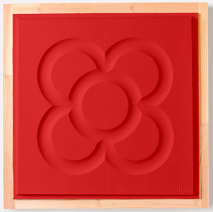

Madera de pino de flandes de primera calidad.

Anclajes ocultos.

Resina tratada de color.

Marca BARCELONA FLOOR grabada en la madera.

Capa de lasur protectora.

Diseño Industrial registrado.

Los colores pueden variar, cada color se trabaja individualmente.

BLANCO #1

GRIS CLARO #2

GRIS MEDIO #3

ANTRACITA #4

NEGRO #22

ROJO #5

ROJO ANARANJADO #6

AMARILLO #7

NARANJA #14

ROSA CLARO #15

LIMA #8

VERDE VIVO #9

VERDE PALAU #27

TURQUESA AZUL #10

TURQUESA VERDOSO #13

AZUL ELECTRICO #11