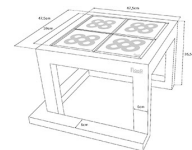

# XL

BARCELONA  
**FLOOR**®

INNOV  
BCN  
DISEÑ  
ICON

NEW

FANÁTICOS DEL DISEÑO  
WWW.BARCELONAFLOOR.BARCELONA

70CM X 70CM X 5CM  
**PANOT XL**  
BFBXL1

39CM X 39CM X 3CM  
**PANOT 4B**  
BFB4B

19,5CM X 19,5CM X 3CM  
**PANOT 1B**  
BFB1B

78CM X 78CM X 6CM  
CUADRO XL  
BFCXL

47,5CM X 47,5CM X 6CM  
CUADRO 4B  
BFC4B

28CM X 28CM X 6CM

BFC1B

78CM X 78CM X 35CM  
MESA XL BAJA  
BFMSXLB

78CM X 78CM X 75,5CM  
MESA XL MEDIA  
BFMSXLM

47,5CM X 47,5CM X 35,5CM  
MESA 4B BAJA  
BFMS4BB

28CM X 28CM X 46CM  
TABURETE 1B MEDIO  
BFT1BM

Cada una de las piezas está trabajada a mano, tanto el mueble como el panel-baldosa.

Piezas numeradas en el interior, únicas exclusivas.

Varias capas de resina con fibra de vidrio dan alta dureza a la pieza.