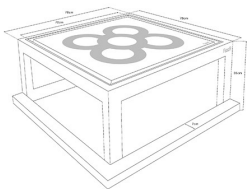

# XL

BARCELONA  
**FLOOR**®

INNOV  
BCN  
DISEÑ  
ICON

NEW

FANÁTICOS DEL DISEÑO  
WWW.BARCELONAFLOOR.BARCELONA

70CM X 70CM X 5CM  
**PANOT XL**  
BFBXL1

39CM X 39CM X 3CM  
**PANOT 4B**  
BFB4B

19,5CM X 19,5CM X 3CM  
**PANOT 1B**  
BFB1B

78CM X 78CM X 6CM  
CUADRO XL  
BFCXL

47,5CM X 47,5CM X 6CM  
CUADRO 4B  
BFC4B

28CM X 28CM X 6CM

BFC1B

78CM X 78CM X 35CM  
MESA XL BAJA  
BFMSXLB

78CM X 78CM X 75,5CM  
MESA XL MEDIA  
BFMSXLM

47,5CM X 47,5CM X 35,5CM  
MESA 4B BAJA  
BFMS4BB

28CM X 28CM X 46CM  
TABURETE 1B MEDIO  
BFT1BM

Cada una de las piezas está trabajada a mano, tanto el mueble como el panel-baldosa.

Piezas numeradas en el interior, únicas exclusivas.

Varias capas de resina con fibra de vidrio dan alta dureza a la pieza.