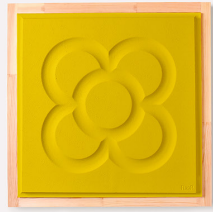

Madera de pino de flandes de primera calidad.

Anclajes ocultos.

Resina tratada de color.

Marca BARCELONA FLOOR grabada en la madera.

Capa de lasur protectora.

Diseño Industrial registrado.

Los colores pueden variar, cada color se trabaja individualmente.

Los colores mostrados fotográficamente y por pantallas pueden diferir de los colores reales debido a las diferentes calibraciones de los monitores.

Nuestros colores son satinados, no brillantes.

Se pueden pedir colores personalizados al gusto del cliente, se harán lo más parecidos posible, no serán exactos.

BLANCO #1

GRIS CLARO #2

GRIS MEDIO #3

ANTRACITA #4

NEGRO #22

ROJO #5

ROJO ANARANJADO #6

AMARILLO #7

NARANJA #14

ROSA CLARO #15

LIMA #8

VERDE VIVO #9

VERDE PALAU #27

TURQUESA AZUL #10

TURQUESA VERDOSO #13

AZUL ELECTRICO #11