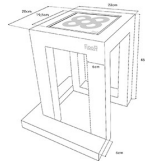

# XL

BARCELONA  
**FLOOR**®

INNOV  
BCN  
DISEÑ  
ICON

NEW

FANÁTICOS DEL DISEÑO  
WWW.BARCELONAFLOOR.BARCELONA

70CM X 70CM X 5CM  
**PANOT XL**  
BFBXL1

39CM X 39CM X 3CM  
**PANOT 4B**  
BFB4B

19,5CM X 19,5CM X 3CM  
**PANOT 1B**  
BFB1B

78CM X 78CM X 6CM  
CUADRO XL  
BFCXL

47,5CM X 47,5CM X 6CM  
CUADRO 4B  
BFC4B

28CM X 28CM X 6CM

BFC1B

78CM X 78CM X 35CM  
MESA XL BAJA  
BFMSXLB

78CM X 78CM X 75,5CM  
MESA XL MEDIA  
BFMSXLM

47,5CM X 47,5CM X 35,5CM  
MESA 4B BAJA  
BFMS4BB

28CM X 28CM X 46CM  
TABURETE 1B MEDIO  
BFT1BM

Cada una de las piezas está trabajada a mano, tanto el mueble como el panel-baldosa.

Piezas numeradas en el interior, únicas exclusivas.

Varias capas de resina con fibra de vidrio dan alta dureza a la pieza.