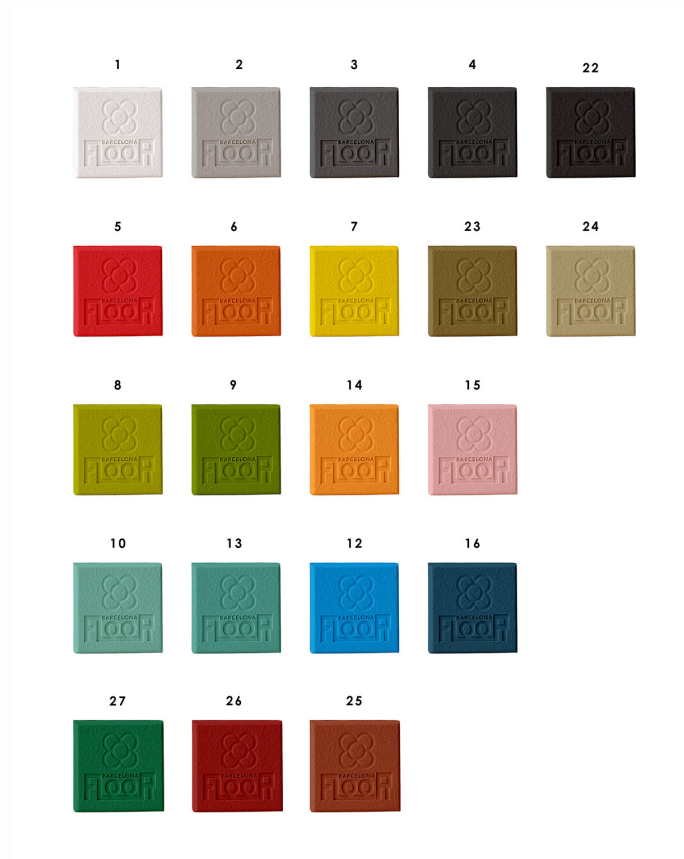

Madera de pino de flandes de primera calidad.

Anclajes ocultos.

Resina tratada de color.

Marca BARCELONA FLOOR grabada en la madera.

Capa de lasur protectora.

Diseño Industrial registrado.

Los colores pueden variar, cada color se trabaja individualmente.

Los colores mostrados fotográficamente y por pantallas pueden diferir de los colores reales debido a las diferentes calibraciones de los monitores.

Nuestros colores son satinados, no brillantes.

Se pueden pedir colores personalizados al gusto del cliente, se harán lo más parecidos posible, no serán exactos.

BLANCO #1

GRIS CLARO #2

GRIS MEDIO #3

ANTRACITA #4

NEGRO #22

ROJO #5

ROJO ANARANJADO #6

AMARILLO #7

NARANJA #14

ROSA CLARO #15

LIMA #8

VERDE VIVO #9

VERDE PALAU #27

TURQUESA AZUL #10

TURQUESA VERDOSO #13

AZUL ELECTRICO #11