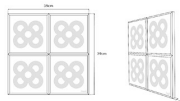

# XL

BARCELONA  
**FLOOR**®

INNOV  
BCN  
DISEÑ  
ICON

NEW

FANÁTICOS DEL DISEÑO  
WWW.BARCELONAFLOOR.BARCELONA

70CM X 70CM X 5CM  
**PANOT XL**  
BFBXL1

39CM X 39CM X 3CM  
**PANOT 4B**  
BFB4B

19,5CM X 19,5CM X 3CM  
**PANOT 1B**  
BFB1B

78CM X 78CM X 6CM  
CUADRO XL  
BFCXL

47,5CM X 47,5CM X 6CM  
CUADRO 4B  
BFC4B

28CM X 28CM X 6CM

BFC1B

78CM X 78CM X 35CM  
MESA XL BAJA  
BFMSXLB

78CM X 78CM X 75,5CM  
MESA XL MEDIA  
BFMSXLM

47,5CM X 47,5CM X 35,5CM  
MESA 4B BAJA  
BFMS4BB

28CM X 28CM X 46CM  
TABURETE 1B MEDIO  
BFT1BM

Cada una de las piezas está trabajada a mano, tanto el mueble como el panel-baldosa.

Piezas numeradas en el interior, únicas exclusivas.

Varias capas de resina con fibra de vidrio dan alta dureza a la pieza.