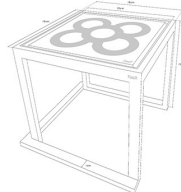

# XL

BARCELONA  
**FLOOR**®

INNOV  
BCN  
DISEÑ  
ICON

NEW

FANÁTICOS DEL DISEÑO  
WWW.BARCELONAFLOOR.BARCELONA

70CM X 70CM X 5CM  
**PANOT XL**  
BFBXL1

39CM X 39CM X 3CM  
**PANOT 4B**  
BFB4B

19,5CM X 19,5CM X 3CM  
**PANOT 1B**  
BFB1B

78CM X 78CM X 6CM  
CUADRO XL  
BFCXL

47,5CM X 47,5CM X 6CM  
CUADRO 4B  
BFC4B

28CM X 28CM X 6CM

BFC1B

78CM X 78CM X 35CM  
MESA XL BAJA  
BFMSXLB

78CM X 78CM X 75,5CM  
MESA XL MEDIA  
BFMSXLM

47,5CM X 47,5CM X 35,5CM  
MESA 4B BAJA  
BFMS4BB

28CM X 28CM X 46CM  
TABURETE 1B MEDIO  
BFT1BM

Cada una de las piezas está trabajada a mano, tanto el mueble como el panel-baldosa.

Piezas numeradas en el interior, únicas exclusivas.

Varias capas de resina con fibra de vidrio dan alta dureza a la pieza.