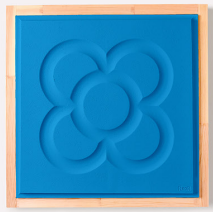

Madera de pino de flandes de primera calidad.

Anclajes ocultos.

Resina tratada de color.

Marca BARCELONA FLOOR grabada en la madera.

Capa de lasur protectora.

Diseño Industrial registrado.

Los colores pueden variar, cada color se trabaja individualmente.

BLANCO #1

GRIS CLARO #2

GRIS MEDIO #3

ANTRACITA #4

NEGRO #22

ROJO #5

ROJO ANARANJADO #6

AMARILLO #7

NARANJA #14

ROSA CLARO #15

LIMA #8

VERDE VIVO #9

VERDE PALAU #27

TURQUESA AZUL #10

TURQUESA VERDOSO #13

AZUL ELECTRICO #11