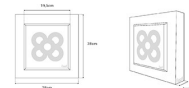

# XL

BARCELONA  
**FLOOR**®

INNOV  
BCN  
DISEÑ  
ICON

NEW

FANÁTICOS DEL DISEÑO  
WWW.BARCELONAFLOOR.BARCELONA

70CM X 70CM X 5CM  
**PANOT XL**  
BFBXL1

39CM X 39CM X 3CM  
**PANOT 4B**  
BFB4B

19,5CM X 19,5CM X 3CM  
**PANOT 1B**  
BFB1B

78CM X 78CM X 6CM  
CUADRO XL  
BFCXL

47,5CM X 47,5CM X 6CM  
CUADRO 4B  
BFC4B

28CM X 28CM X 6CM

BFC1B

78CM X 78CM X 35CM  
MESA XL BAJA  
BFMSXLB

78CM X 78CM X 75,5CM  
MESA XL MEDIA  
BFMSXLM

47,5CM X 47,5CM X 35,5CM  
MESA 4B BAJA  
BFMS4BB

28CM X 28CM X 46CM  
TABURETE 1B MEDIO  
BFT1BM

Cada una de las piezas está trabajada a mano, tanto el mueble como el panel-baldosa.

Piezas numeradas en el interior, únicas exclusivas.

Varias capas de resina con fibra de vidrio dan alta dureza a la pieza.