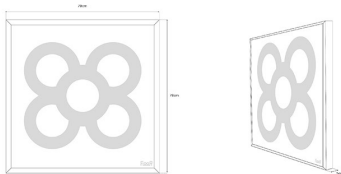

# XL

BARCELONA  
**FLOOR**®

INNOV  
BCN  
DISEÑ  
ICON

NEW

FANÁTICOS DEL DISEÑO  
WWW.BARCELONAFLOOR.BARCELONA

70CM X 70CM X 5CM  
**PANOT XL**  
BFBXL1

39CM X 39CM X 3CM  
**PANOT 4B**  
BFB4B

19,5CM X 19,5CM X 3CM  
**PANOT 1B**  
BFB1B

78CM X 78CM X 6CM  
CUADRO XL  
BFCXL

47,5CM X 47,5CM X 6CM  
CUADRO 4B  
BFC4B

28CM X 28CM X 6CM

BFC1B

78CM X 78CM X 35CM  
MESA XL BAJA  
BFMSXLB

78CM X 78CM X 75,5CM  
MESA XL MEDIA  
BFMSXLM

47,5CM X 47,5CM X 35,5CM  
MESA 4B BAJA  
BFMS4BB

28CM X 28CM X 46CM  
TABURETE 1B MEDIO  
BFT1BM

Cada una de las piezas está trabajada a mano, tanto el mueble como el panel-baldosa.

Piezas numeradas en el interior, únicas exclusivas.

Varias capas de resina con fibra de vidrio dan alta dureza a la pieza.