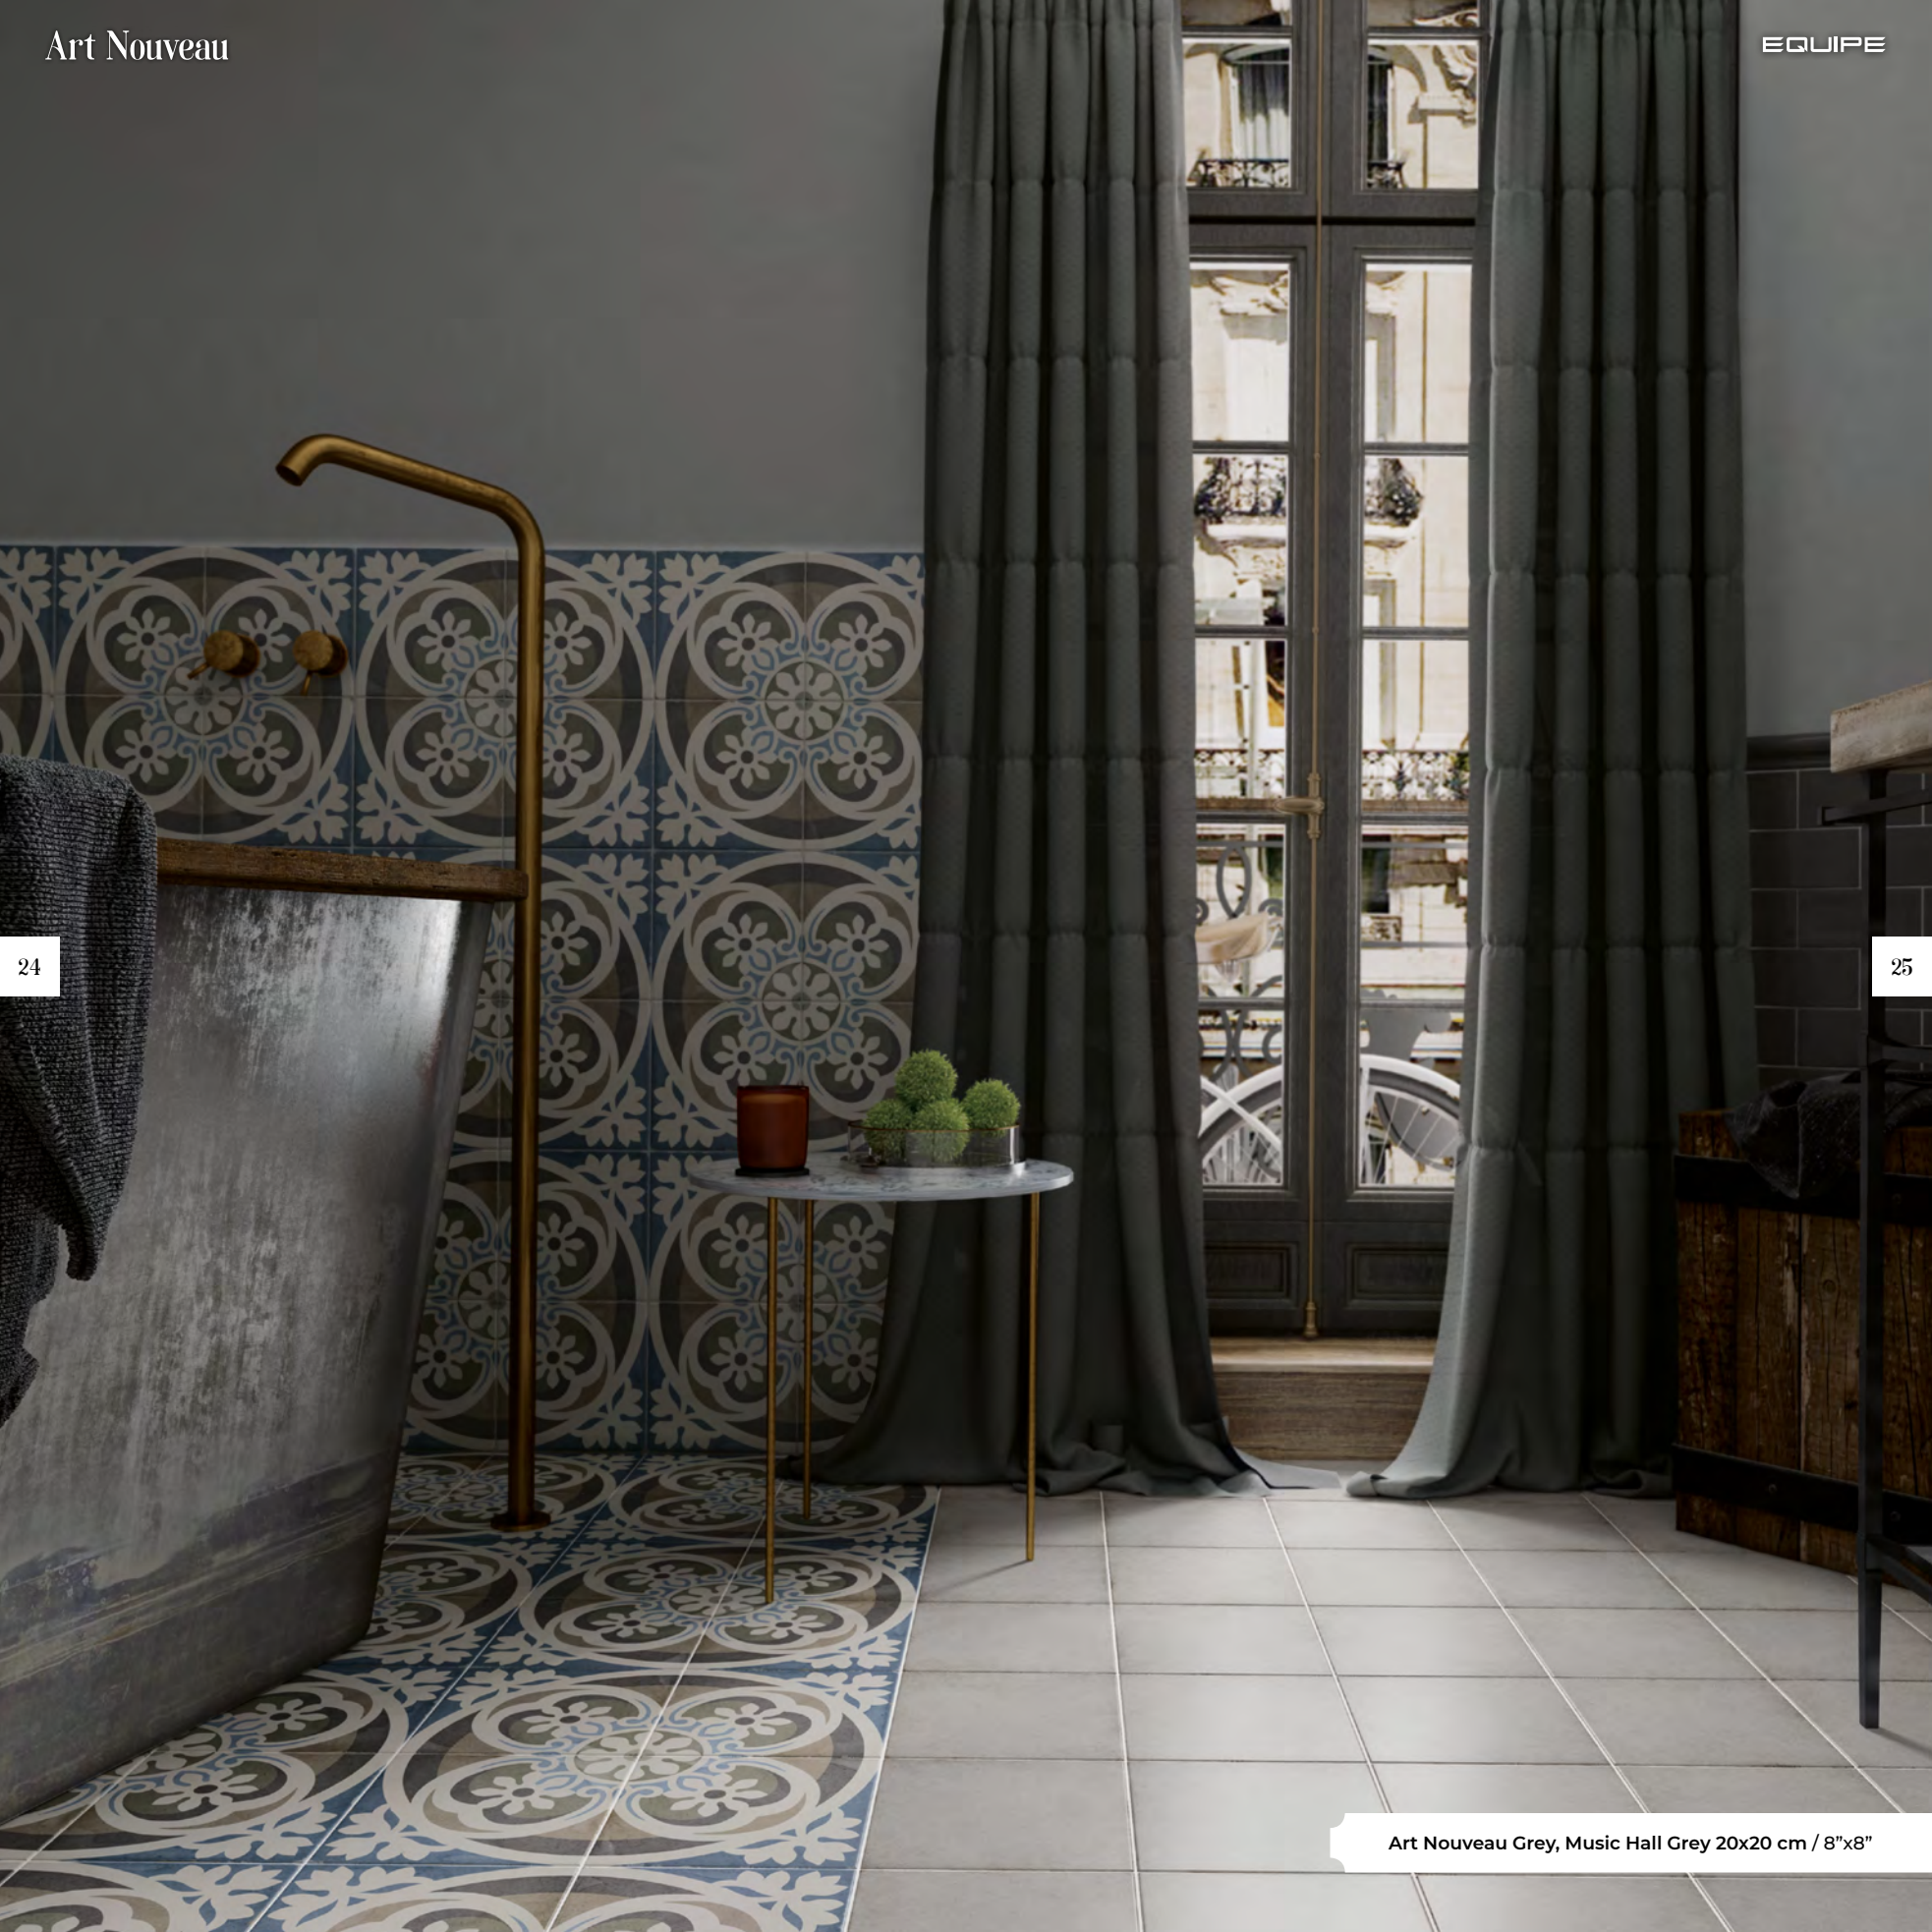

Art Nouveau Charcoal Grey, Cinema Grey 20x20 cm / 8"x8"

20

21

Art Nouveau La Rambla Biscuit 20x20 cm / 8"x8" Arrow Pure White 5x25 cm / 2"x10"

22

23

Art Nouveau Woad Blue, Arcade Blue 20x20 cm / 8"x8"

24