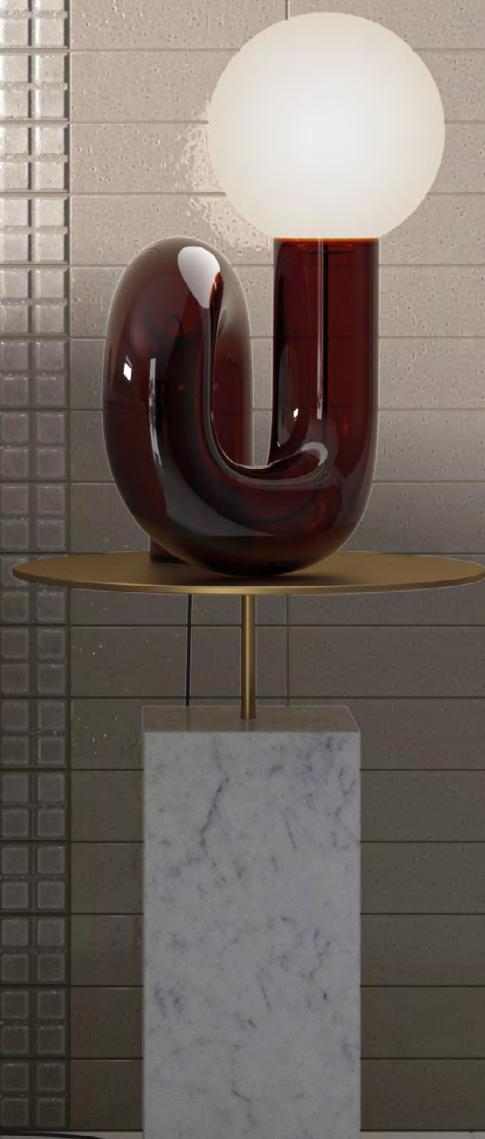

KALMA

EQUIPE

Kalma Blue Lake 6 x 18,6 cm / 2½" x 8"

KALMA

Kalma Morchella + Tablet Morchella 6 x 18,6 cm / 2½" x 8"

KALMA

EQUIPE

Kalma Pale Orange 6 x 18,6 cm / 2½" x 8"