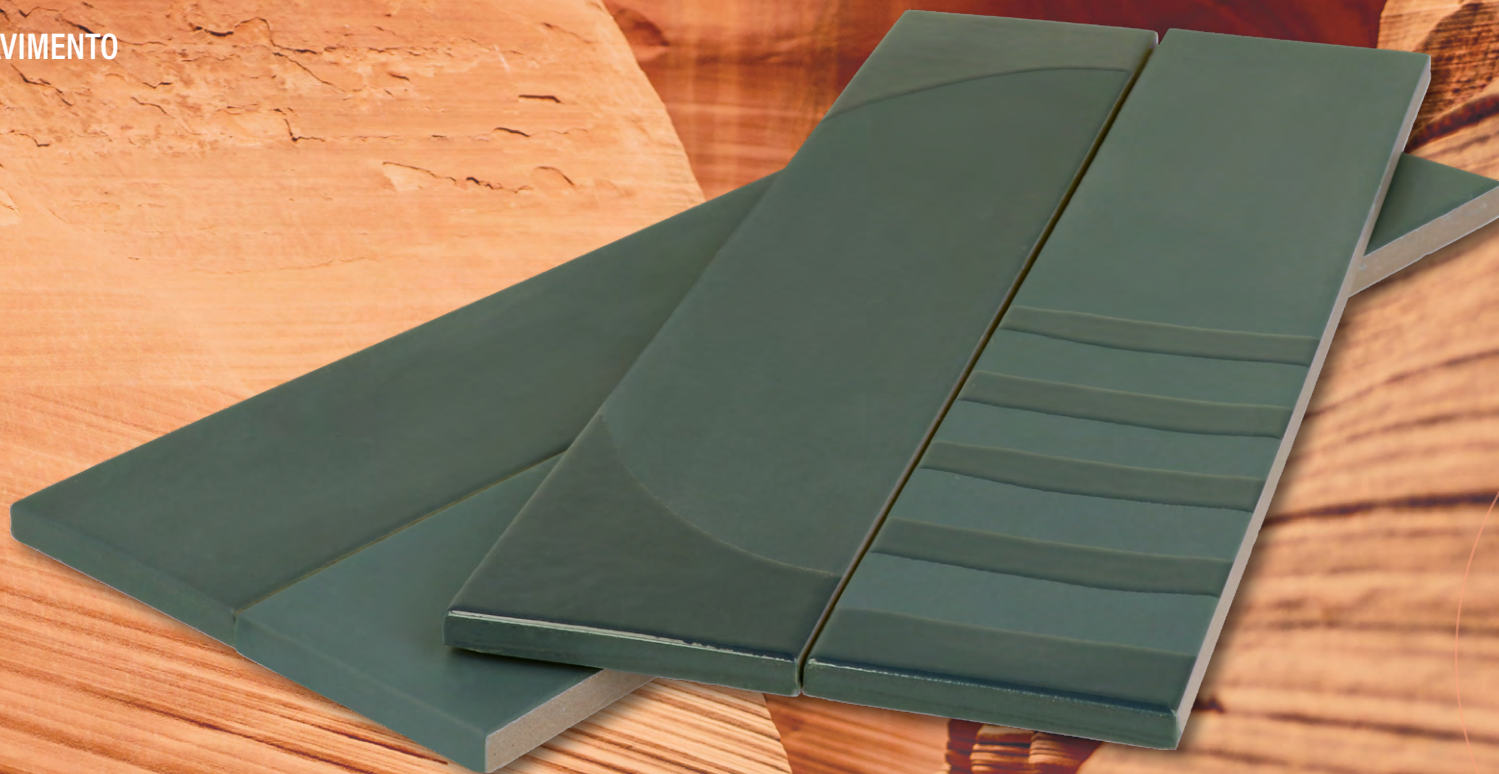

WADI

EQUIPE

PORCELÁNICO
PORCELAIN TILE

REVESTIMIENTO Y PAVIMENTO
WALL AND FLOOR TILE

ACABADO MATE
MATT FINISH

6 x 30 cm
2½" x 12"

10 COLORES
10 COLOURS