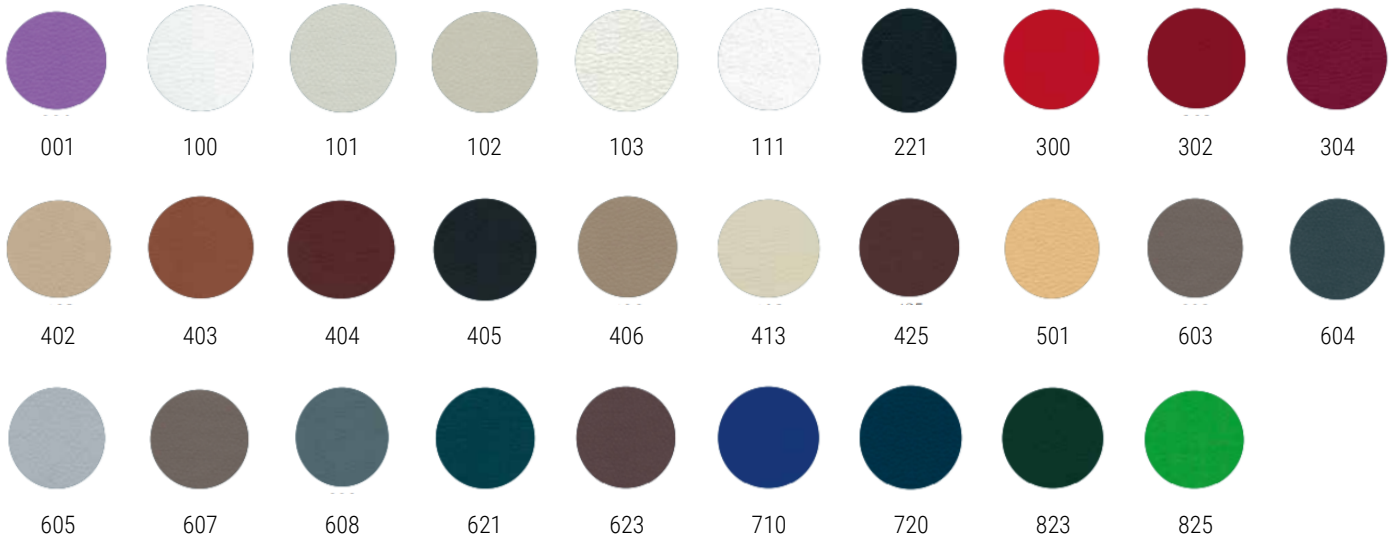

ALMA CANE SI

Silla apilable en madera de haya maciza teñida en color a elegir con asiento tapizado en tela o polipiel a elegir y respaldo en ratán perforado.

ACABADOS ASIENTO

ACABADO ESTRUCTURA

BEECH

OAK DURMAST

WALNUT

LIGHT WALNUT

BLACK RAL 9011

BLUE RAL 5003

GREEN RAL 6035

RED RAL 3003