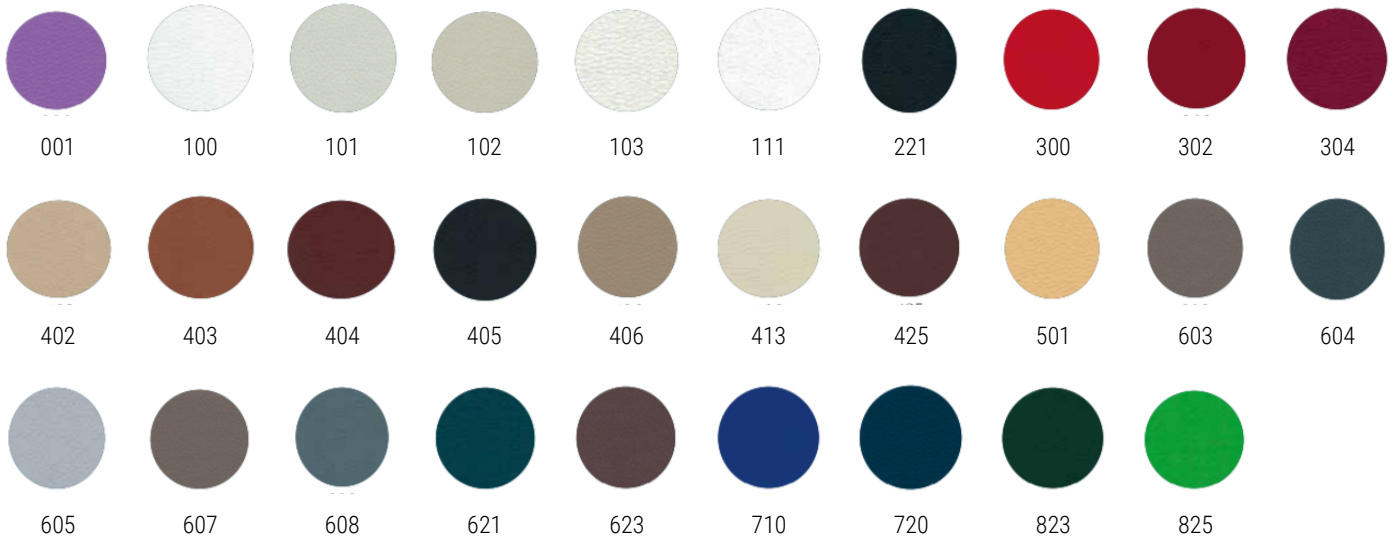

# ALMA TESS TB

Taburete alto en madera de haya maciza teñida en color a elegir con asiento tapizado en tela o polipiel color a elegir.

## ACABADO ASIENTO

**ACABADO ESTRUCTURA**

BEECH

OAK DURMAST

WALNUT

LIGHT WALNUT

BLACK RAL 9011

BLUE RAL 5003

GREEN RAL 6035

RED RAL 3003