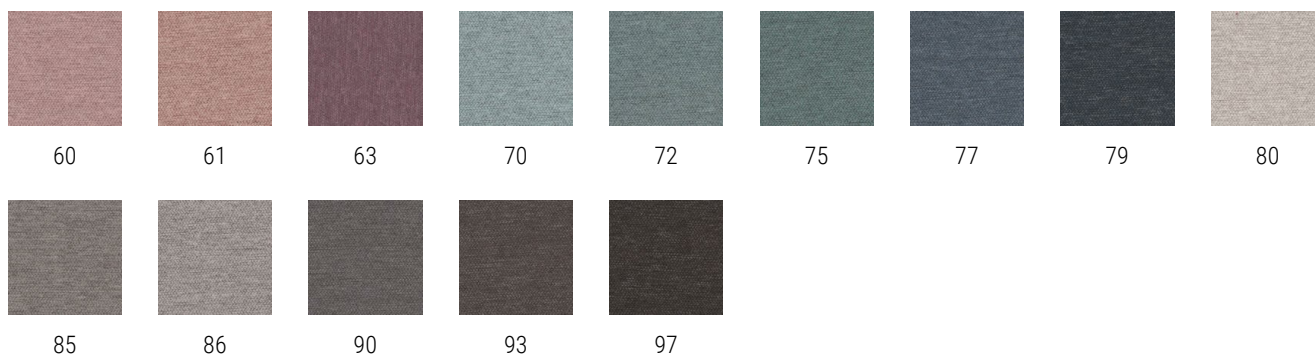

NEGRO
TEÑIDO

NOGAL

NOGAL
CLARO

NOGAL
CANALETTO

NOGAL
OSCURO

WENGUÉ

TAPIZADO · GEMMA

01

04

06

10

11

13

39

58

59

PURPLE

BLUE

WHITE

LIGHT GREY

CEMENT

ASH

GREY

BLACK