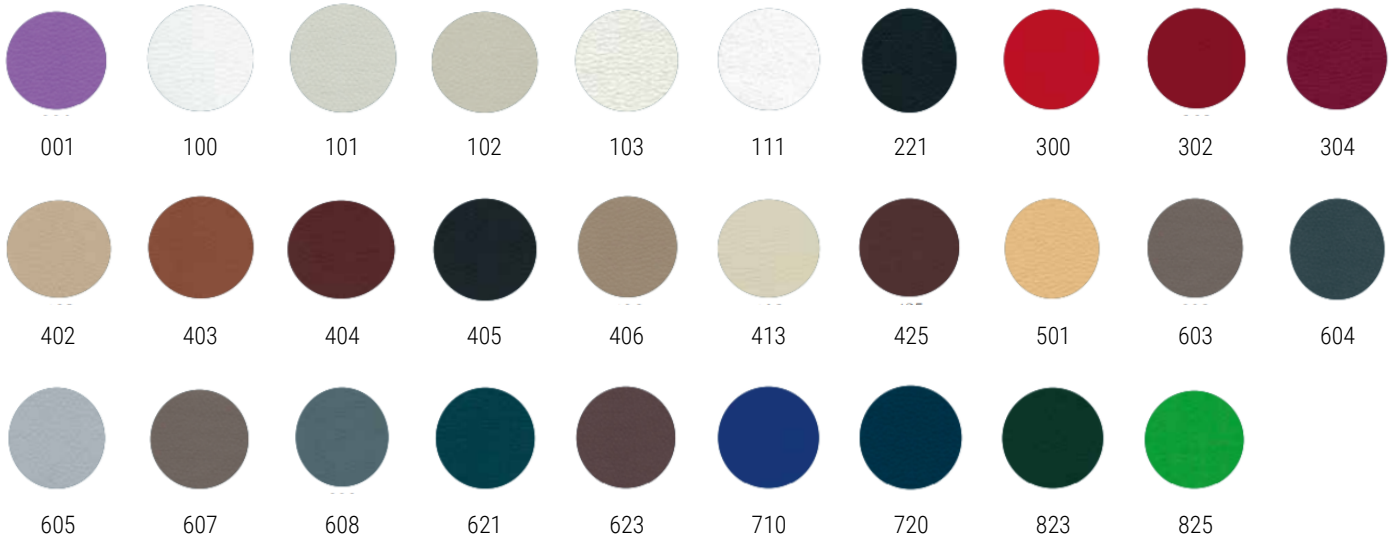

BIBA CANE SI

Silla apilable en madera de haya maciza teñida en color a elegir con asiento tapizado en tela o polipiel y respaldo en ratán perforado.

ACABADO ASIENTO

ACABADO ESTRUCTURA

BEECH

OAK
DURMAST

WALNUT

LIGHT
WALNUT

BLACK RAL
9011

BLUE RAL
5003

GREEN RAL
6035

RED RAL
3003
