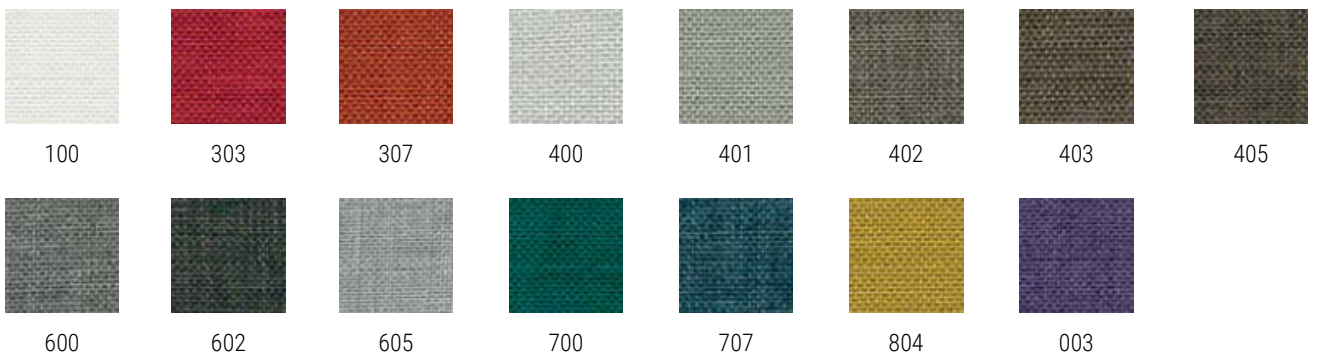

ESTRUCTURA

HAYA

ROBLE

NOGAL CLARO

NOGAL

CEREZA

WENGUÉ

TEÑIDO NEGRO

TAPIZADO · TEXTIL

100

303

307

400

401

402

403