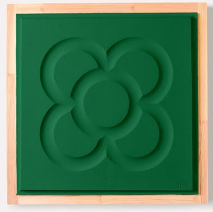

Varias capas de resina con fibra de vidrio dan alta dureza a la pieza.

Madera de pino de flandes de primera calidad.

Anclajes ocultos.

Resina tratada de color.

Marca BARCELONA FLOOR grabada en la madera.

Capa de lasur protectora.

Nuestros colores son satinados, no brillantes.

Se pueden pedir colores personalizados al gusto del cliente, se harán lo más parecidos posible, no serán exactos.

BLANCO #1

GRIS CLARO #2

GRIS MEDIO #3

ANTRACITA #4

NEGRO #22

ROJO #5

ROJO ANARANJADO #6

AMARILLO #7

NARANJA #14

ROSA CLARO #15

LIMA #8

VERDE VIVO #9

VERDE PALAU #27

TURQUESA AZUL #10

TURQUESA VERDOSO #13

AZUL ELECTRICO #11

AZUL DUCADOS #12

AZUL MARINO #16

CANELA #23

CHAMPAGNE #24