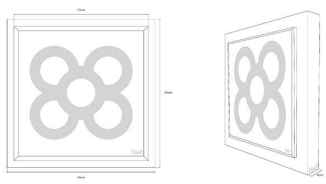

XL

BARCELONA  
**FLOOR**®

INNOV  
BCN  
DISEÑ  
ICON

NEW

FANÁTICOS DEL DISEÑO  
WWW.BARCELONAFLOOR.BARCELONA

70CM X 70CM X 5CM  
**PANOT XL**  
BFBXL1

39CM X 39CM X 3CM  
**PANOT 4B**  
BFB4B

19,5CM X 19,5CM X 3CM  
**PANOT 1B**  
BFB1B

78CM X 78CM X 6CM  
**CUADRO XL**  
BFCXL

47,5CM X 47,5CM X 6CM  
**CUADRO 4B**  
BFC4B

28CM X 28CM X 6CM  
**CUADRO 1B**  
BFC1B

78CM X 78CM X 35CM  
MESA XL BAJA  
BFMSXLB

78CM X 78CM X 75,5CM  
MESA XL MEDIA  
BFMSXLM

47,5CM X 47,5CM X 35,5CM  
MESA 4B BAJA  
BFMS4BB

28CM X 28CM X 46CM  
TABURETE 1B MEDIO  
BFT1BM

Cada una de las piezas está trabajada a mano, tanto el mueble como el panel-baldosa.

Piezas numeradas en el interior, únicas exclusivas.