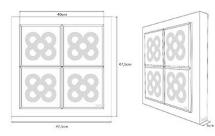

XL

BARCELONA  
**FLOOR**®

INNOV  
BCN  
DISEÑ  
ICON

NEW

FANÁTICOS DEL DISEÑO  
WWW.BARCELONAFLOOR.BARCELONA

70CM X 70CM X 5CM  
**PANOT XL**  
BFBXL1

39CM X 39CM X 3CM  
**PANOT 4B**  
BFB4B

19,5CM X 19,5CM X 3CM  
**PANOT 1B**  
BFB1B

78CM X 78CM X 6CM  
**CUADRO XL**  
BFCXL

47,5CM X 47,5CM X 6CM  
**CUADRO 4B**  
BFC4B

28CM X 28CM X 6CM  
**CUADRO 1B**  
BFC1B

78CM X 78CM X 35CM  
MESA XL BAJA  
BFMSXLB

78CM X 78CM X 75,5CM  
MESA XL MEDIA  
BFMSXLM

47,5CM X 47,5CM X 35,5CM  
MESA 4B BAJA  
BFMS4BB

28CM X 28CM X 46CM  
TABURETE 1B MEDIO  
BFT1BM

Cada una de las piezas está trabajada a mano, tanto el mueble como el panel-baldosa.

Piezas numeradas en el interior, únicas exclusivas.