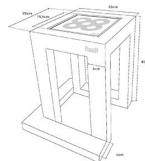

XL

BARCELONA  
**FLOOR**®

INNOV  
BCN  
DISEÑ  
ICON

NEW

FANÁTICOS DEL DISEÑO  
WWW.BARCELONAFLOOR.BARCELONA

70CM X 70CM X 5CM  
**PANOT XL**  
BFBXL1

39CM X 39CM X 3CM  
**PANOT 4B**  
BFB4B

19,5CM X 19,5CM X 3CM  
**PANOT 1B**  
BFB1B

78CM X 78CM X 6CM  
**CUADRO XL**  
BFCXL

47,5CM X 47,5CM X 6CM  
**CUADRO 4B**  
BFC4B

28CM X 28CM X 6CM  
**CUADRO 1B**  
BFC1B

78CM X 78CM X 35CM  
MESA XL BAJA  
BFMSXLB

78CM X 78CM X 75,5CM  
MESA XL MEDIA  
BFMSXLM

47,5CM X 47,5CM X 35,5CM  
MESA 4B BAJA  
BFMS4BB

28CM X 28CM X 46CM  
TABURETE 1B MEDIO  
BFT1BM

Cada una de las piezas está trabajada a mano, tanto el mueble como el panel-baldosa.

Piezas numeradas en el interior, únicas exclusivas.