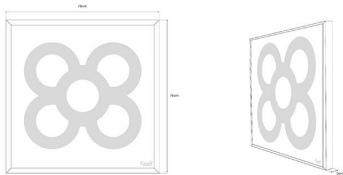

XL

BARCELONA  
**FLOOR**®

INNOV  
BCN  
DISEÑ  
ICON

NEW

FANÁTICOS DEL DISEÑO  
WWW.BARCELONAFLOOR.BARCELONA

70CM X 70CM X 5CM  
**PANOT XL**  
BFBXL1

39CM X 39CM X 3CM  
**PANOT 4B**  
BFB4B

19,5CM X 19,5CM X 3CM  
**PANOT 1B**  
BFB1B

78CM X 78CM X 6CM  
**CUADRO XL**  
BFCXL

47,5CM X 47,5CM X 6CM  
**CUADRO 4B**  
BFC4B

28CM X 28CM X 6CM  
**CUADRO 1B**  
BFC1B

78CM X 78CM X 35CM  
MESA XL BAJA  
BFMSXLB

78CM X 78CM X 75,5CM  
MESA XL MEDIA  
BFMSXLM

47,5CM X 47,5CM X 35,5CM  
MESA 4B BAJA  
BFMS4BB

28CM X 28CM X 46CM  
TABURETE 1B MEDIO  
BFT1BM

Cada una de las piezas está trabajada a mano, tanto el mueble como el panel-baldosa.

Piezas numeradas en el interior, únicas exclusivas.