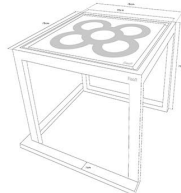

XL

BARCELONA  
**FLOOR**®

INNOV  
BCN  
DISEÑ  
ICON

NEW

FANÁTICOS DEL DISEÑO  
WWW.BARCELONAFLOOR.BARCELONA

70CM X 70CM X 5CM  
**PANOT XL**  
BFBXL1

39CM X 39CM X 3CM  
**PANOT 4B**  
BFB4B

19,5CM X 19,5CM X 3CM  
**PANOT 1B**  
BFB1B

78CM X 78CM X 6CM  
**CUADRO XL**  
BFCXL

47,5CM X 47,5CM X 6CM  
**CUADRO 4B**  
BFC4B

28CM X 28CM X 6CM  
**CUADRO 1B**  
BFC1B

78CM X 78CM X 35CM  
MESA XL BAJA  
BFMSXLB

78CM X 78CM X 75,5CM  
MESA XL MEDIA  
BFMSXLM

47,5CM X 47,5CM X 35,5CM  
MESA 4B BAJA  
BFMS4BB

28CM X 28CM X 46CM  
TABURETE 1B MEDIO  
BFT1BM

Cada una de las piezas está trabajada a mano, tanto el mueble como el panel-baldosa.

Piezas numeradas en el interior, únicas exclusivas.