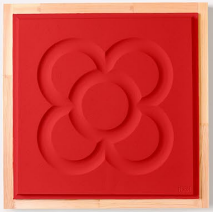

Varias capas de resina con fibra de vidrio dan alta dureza a la pieza.

Madera de pino de flandes de primera calidad.

Anclajes ocultos.

Resina tratada de color.

Marca BARCELONA FLOOR grabada en la madera.

Capa de lasur protectora.

Nuestros colores son satinados, no brillantes.

Se pueden pedir colores personalizados al gusto del cliente, se harán lo más parecidos posible, no serán exactos.

BLANCO #1

GRIS CLARO #2

GRIS MEDIO #3

ANTRACITA #4

NEGRO #22

ROJO #5

ROJO ANARANJADO #6

AMARILLO #7

NARANJA #14

ROSA CLARO #15

LIMA #8

VERDE VIVO #9