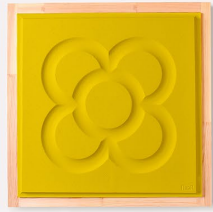

Varias capas de resina con fibra de vidrio dan alta dureza a la pieza.

Madera de pino de flandes de primera calidad.

Anclajes ocultos.

Resina tratada de color.

Marca BARCELONA FLOOR grabada en la madera.

Capa de lasur protectora.

Nuestros colores son satinados, no brillantes.

Se pueden pedir colores personalizados al gusto del cliente, se harán lo más parecidos posible, no serán exactos.

BLANCO #1

GRIS CLARO #2

GRIS MEDIO #3

ANTRACITA #4

NEGRO #22

ROJO #5

ROJO ANARANJADO #6

AMARILLO #7

NARANJA #14

ROSA CLARO #15

LIMA #8

VERDE VIVO #9