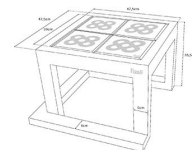

XL

BARCELONA  
**FLOOR**®

INNOV  
BCN  
DISEÑ  
ICON

NEW

FANÁTICOS DEL DISEÑO  
WWW.BARCELONAFLOOR.BARCELONA

70CM X 70CM X 5CM  
**PANOT XL**  
BFBXL1

39CM X 39CM X 3CM  
**PANOT 4B**  
BFB4B

19,5CM X 19,5CM X 3CM  
**PANOT 1B**  
BFB1B

78CM X 78CM X 6CM  
**CUADRO XL**  
BFCXL

47,5CM X 47,5CM X 6CM  
**CUADRO 4B**  
BFC4B

28CM X 28CM X 6CM  
**CUADRO 1B**  
BFC1B

78CM X 78CM X 35CM  
MESA XL BAJA  
BFMSXLB

78CM X 78CM X 75,5CM  
MESA XL MEDIA  
BFMSXLM

47,5CM X 47,5CM X 35,5CM  
MESA 4B BAJA  
BFMS4BB

28CM X 28CM X 46CM  
TABURETE 1B MEDIO  
BFT1BM

Cada una de las piezas está trabajada a mano, tanto el mueble como el panel-baldosa.

Piezas numeradas en el interior, únicas exclusivas.