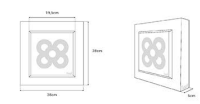

XL

BARCELONA  
**FLOOR**®

INNOV  
BCN  
DISEÑ  
ICON

NEW

FANÁTICOS DEL DISEÑO  
WWW.BARCELONAFLOOR.BARCELONA

70CM X 70CM X 5CM  
**PANOT XL**  
BFBXL1

39CM X 39CM X 3CM  
**PANOT 4B**  
BFB4B

19,5CM X 19,5CM X 3CM  
**PANOT 1B**  
BFB1B

78CM X 78CM X 6CM  
**CUADRO XL**  
BFCXL

47,5CM X 47,5CM X 6CM  
**CUADRO 4B**  
BFC4B

28CM X 28CM X 6CM  
**CUADRO 1B**  
BFC1B

78CM X 78CM X 35CM  
MESA XL BAJA  
BFMSXLB

78CM X 78CM X 75,5CM  
MESA XL MEDIA  
BFMSXLM

47,5CM X 47,5CM X 35,5CM  
MESA 4B BAJA  
BFMS4BB

28CM X 28CM X 46CM  
TABURETE 1B MEDIO  
BFT1BM

Cada una de las piezas está trabajada a mano, tanto el mueble como el panel-baldosa.

Piezas numeradas en el interior, únicas exclusivas.