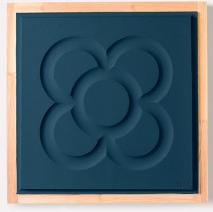

Varias capas de resina con fibra de vidrio dan alta dureza a la pieza.

Madera de pino de flandes de primera calidad.

Anclajes ocultos.

Resina tratada de color.

Marca BARCELONA FLOOR grabada en la madera.

Capa de lasur protectora.

Nuestros colores son satinados, no brillantes.

Se pueden pedir colores personalizados al gusto del cliente, se harán lo más parecidos posible, no serán exactos.

BLANCO #1

GRIS CLARO #2

GRIS MEDIO #3

ANTRACITA #4

NEGRO #22

ROJO #5

ROJO ANARANJADO #6

AMARILLO #7

NARANJA #14

ROSA CLARO #15

LIMA #8

VERDE VIVO #9

VERDE PALAU #27

TURQUESA AZUL #10

TURQUESA VERDOSO #13

AZUL ELECTRICO #11

AZUL DUCADOS #12

AZUL MARINO #16

CANELA #23

CHAMPAGNE #24