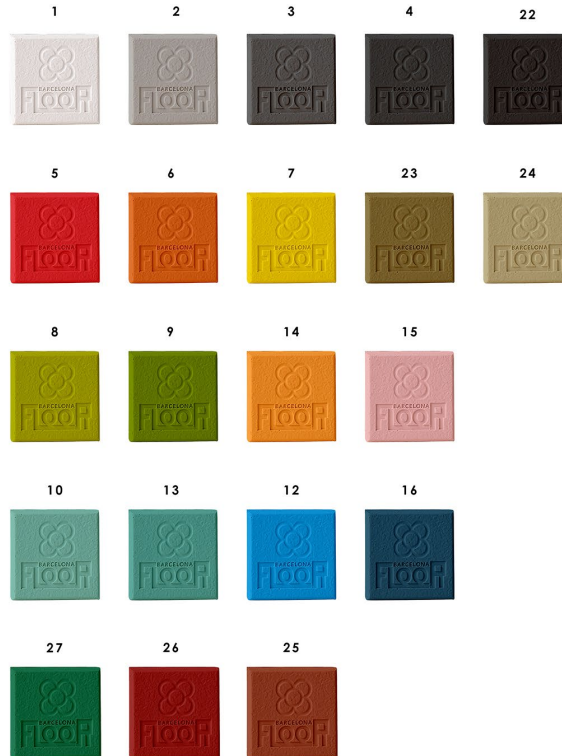

Los colores pueden variar, cada color se trabaja individualmente.

Los colores mostrados fotográficamente y por pantallas pueden diferir de los colores reales debido a las diferentes calibraciones de los monitores.

Nuestros colores son satinados, no brillantes.

Se pueden pedir colores personalizados al gusto del cliente, se harán lo más parecidos posible, no serán exactos.