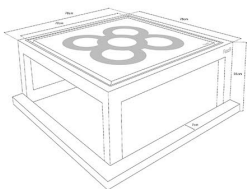

XL

BARCELONA  
**FLOOR**®

INNOV  
BCN  
DISEÑ  
ICON

NEW

FANÁTICOS DEL DISEÑO  
WWW.BARCELONAFLOOR.BARCELONA

70CM X 70CM X 5CM  
**PANOT XL**  
BFBXL1

39CM X 39CM X 3CM  
**PANOT 4B**  
BFB4B

19,5CM X 19,5CM X 3CM  
**PANOT 1B**  
BFB1B

78CM X 78CM X 6CM  
**CUADRO XL**  
BFCXL

47,5CM X 47,5CM X 6CM  
**CUADRO 4B**  
BFC4B

28CM X 28CM X 6CM  
**CUADRO 1B**  
BFC1B

78CM X 78CM X 35CM  
MESA XL BAJA  
BFMSXLB

78CM X 78CM X 75,5CM  
MESA XL MEDIA  
BFMSXLM

47,5CM X 47,5CM X 35,5CM  
MESA 4B BAJA  
BFMS4BB

28CM X 28CM X 46CM  
TABURETE 1B MEDIO  
BFT1BM

Cada una de las piezas está trabajada a mano, tanto el mueble como el panel-baldosa.

Piezas numeradas en el interior, únicas exclusivas.