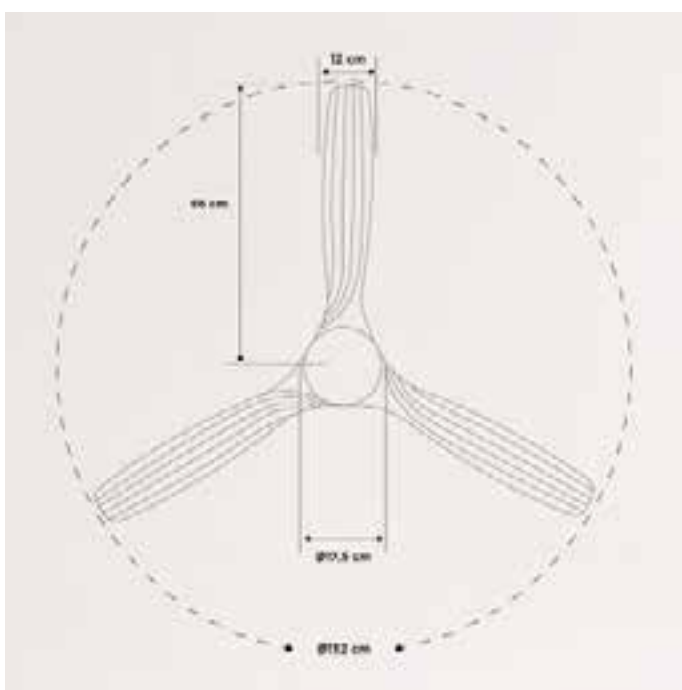

Ventilador de techo silencioso 40W Ø132cm

Color motor:

Color aspas:

Windlight Curve DC

Ventilador de techo silencioso 40W Ø132cm

Windlight Cup DC

Ventilador de techo silencioso 40W Ø132cm

Color motor Color aspas