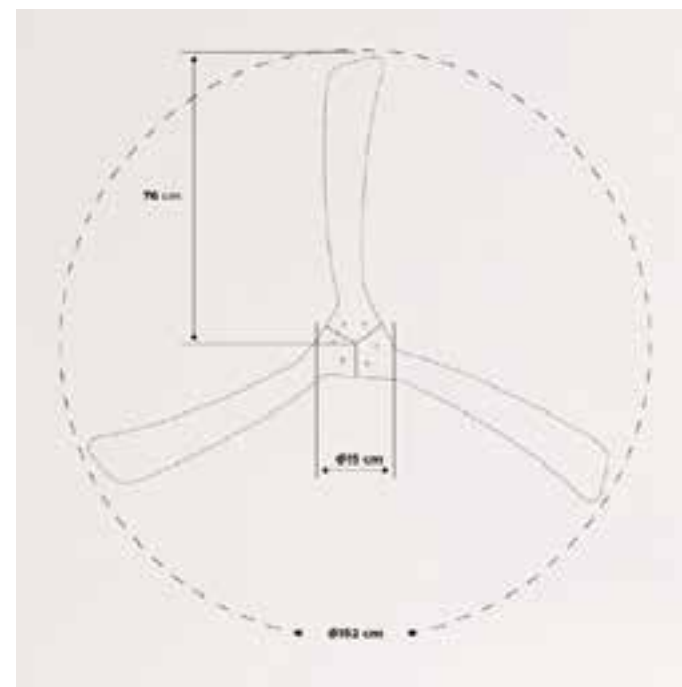

Wind Large DC

Ventilador de techo XL silencioso 40W Ø152cm