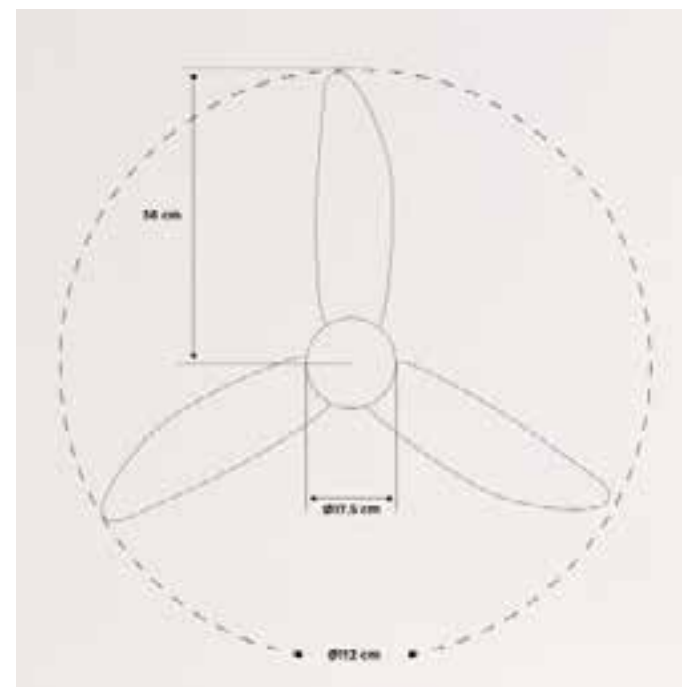

Windlight Round DC

Ventilador de techo silencioso 40W Ø76cm

Windlight Harmonic DC

Ventilador de techo silencioso 40W Ø132cm

Color motor

Color aspas

Windlight Helix DC

Ventilador de techo silencioso 40W Ø112cm