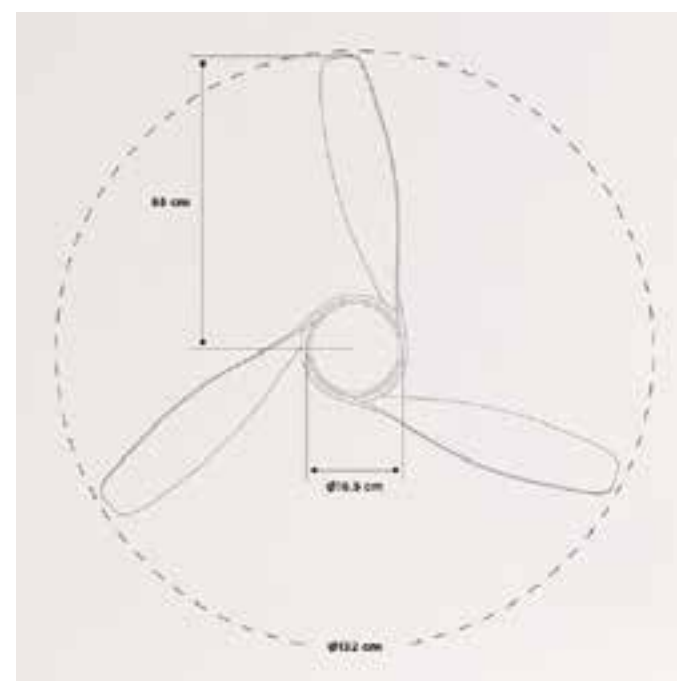

Windlight Fold DC

Ventilador de techo silencioso 40W Ø132cm

Color motor

Color aspas