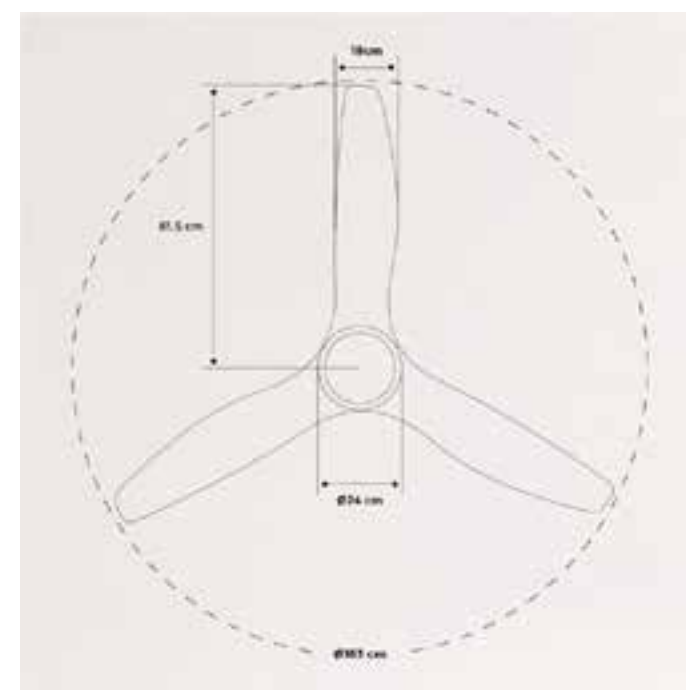

Wind Large DC

Ventilador de techo XL silencioso 40W Ø152cm

Windlight Flat DC

Ventilador de techo silencioso 40W Ø132cm

Upwind Sail

Ventilador de techo XL silencioso 90W Ø163cm

Color motor

Color aspas