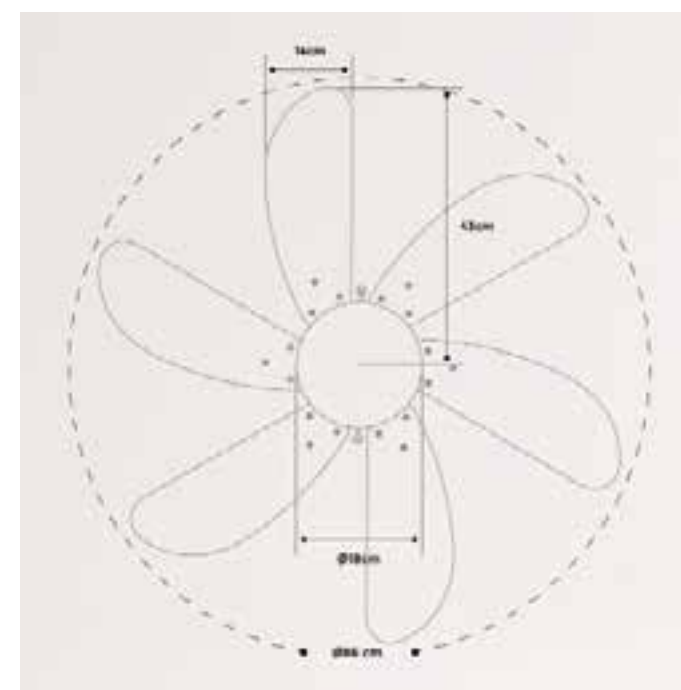

Windlight Easy AC

Ventilador de techo silencioso 53W Ø86cm

Windlight Easy

Ventilador de techo silencioso 53W Ø86cm

Windwood

Ventilador de techo silencioso 75W Ø132cm

Color motor

Color aspas