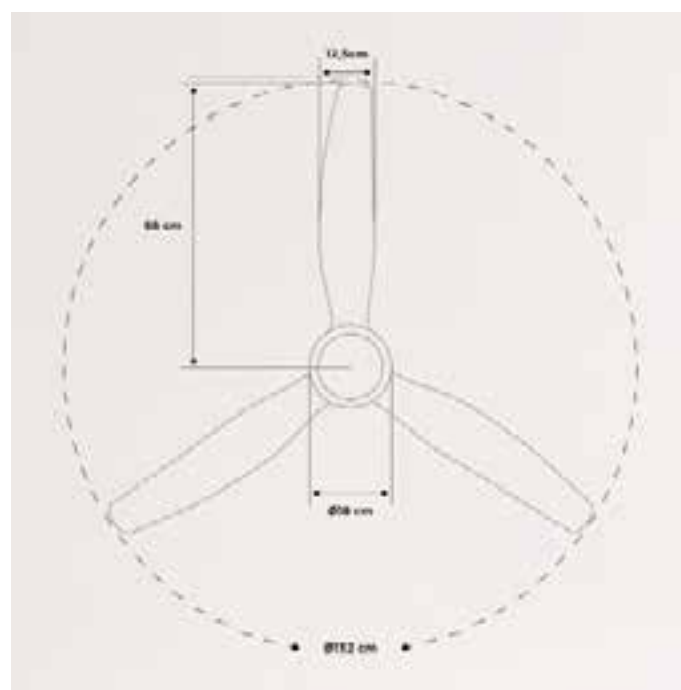

Wind Stylance DC

Ventilador de techo silencioso 40W Ø132cm

Color motor:

Color aspas: