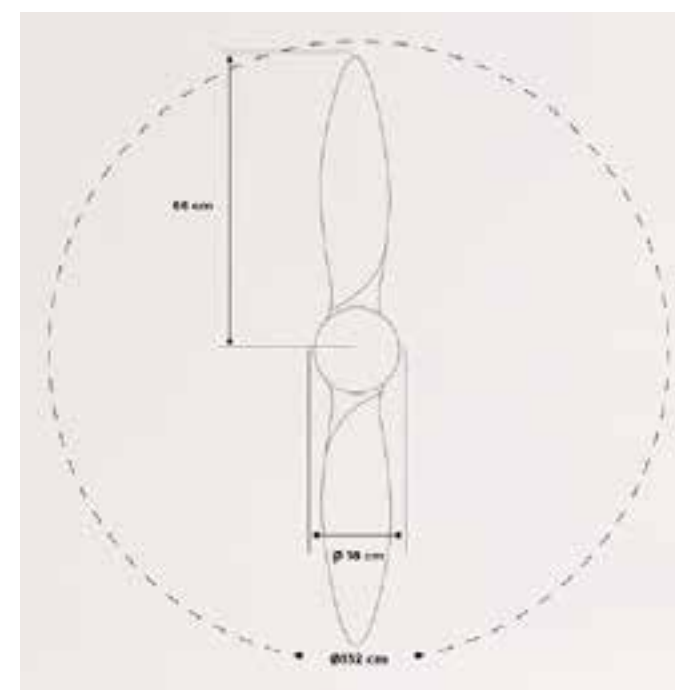

Windlight Minimal DC

Ventilador de techo silencioso 40W Ø132cm

Windlight Helm DC

Ventilador de techo silencioso 40W Ø132cm

Wind Prop DC

Ventilador de techo silencioso 40W Ø132cm

Wind Clear

Ventilador de techo silencioso 40W
Ø107cm con aspas retráctiles