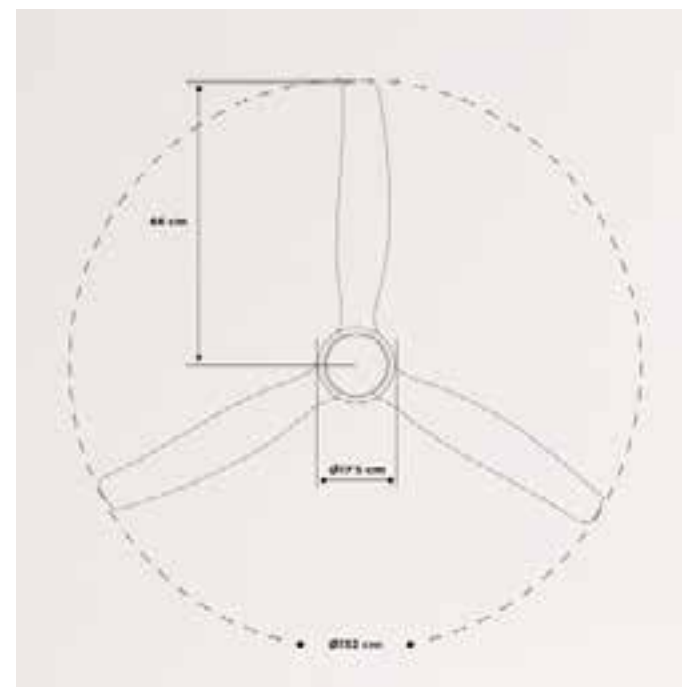

Windlight Helm DC

Ventilador de techo silencioso 40W Ø132cm