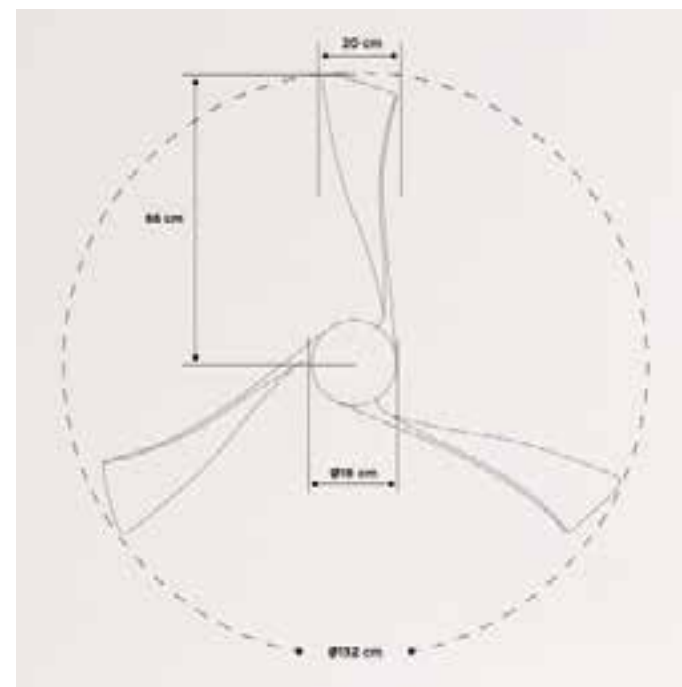

Ventilador de techo silencioso 40W Ø132cm

Color motor:

Color aspas:

Windlight Curve DC

Ventilador de techo silencioso 40W Ø132cm

Windlight Cup DC

Ventilador de techo silencioso 40W Ø132cm

Color motor Color aspas