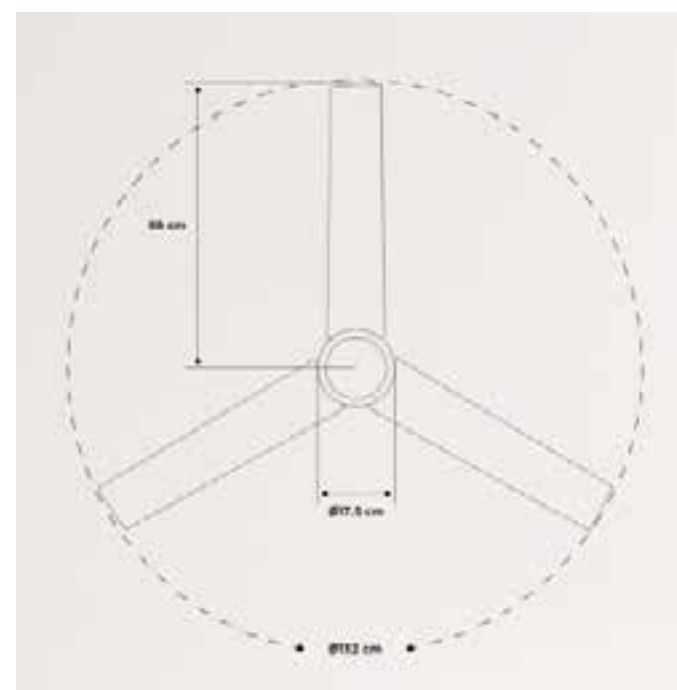

Windlight Round DC

Ventilador de techo silencioso 40W Ø76cm

Windlight Harmonic DC

Ventilador de techo silencioso 40W Ø132cm

Color motor

Color aspas

Windlight Helix DC

Ventilador de techo silencioso 40W Ø112cm