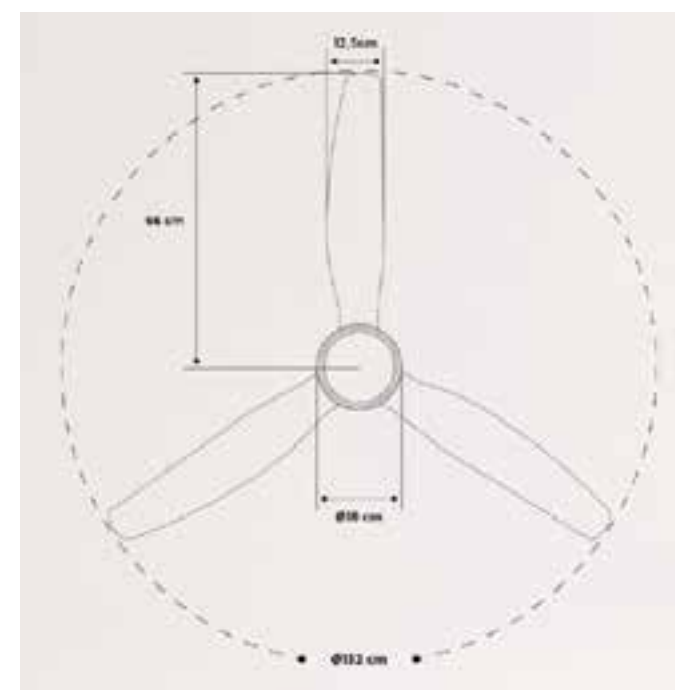

Windlight Easy AC

Ventilador de techo silencioso 53W Ø86cm

Windlight Easy

Ventilador de techo silencioso 53W Ø86cm

Windwood

Ventilador de techo silencioso 75W Ø132cm

Color motor

Color aspas