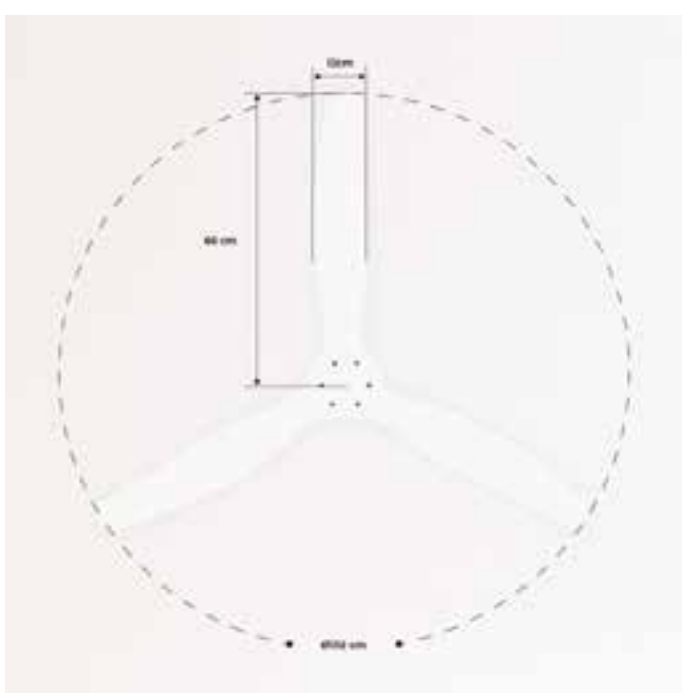

Windcalm DC

Ventilador de techo silencioso 40W Ø132cm