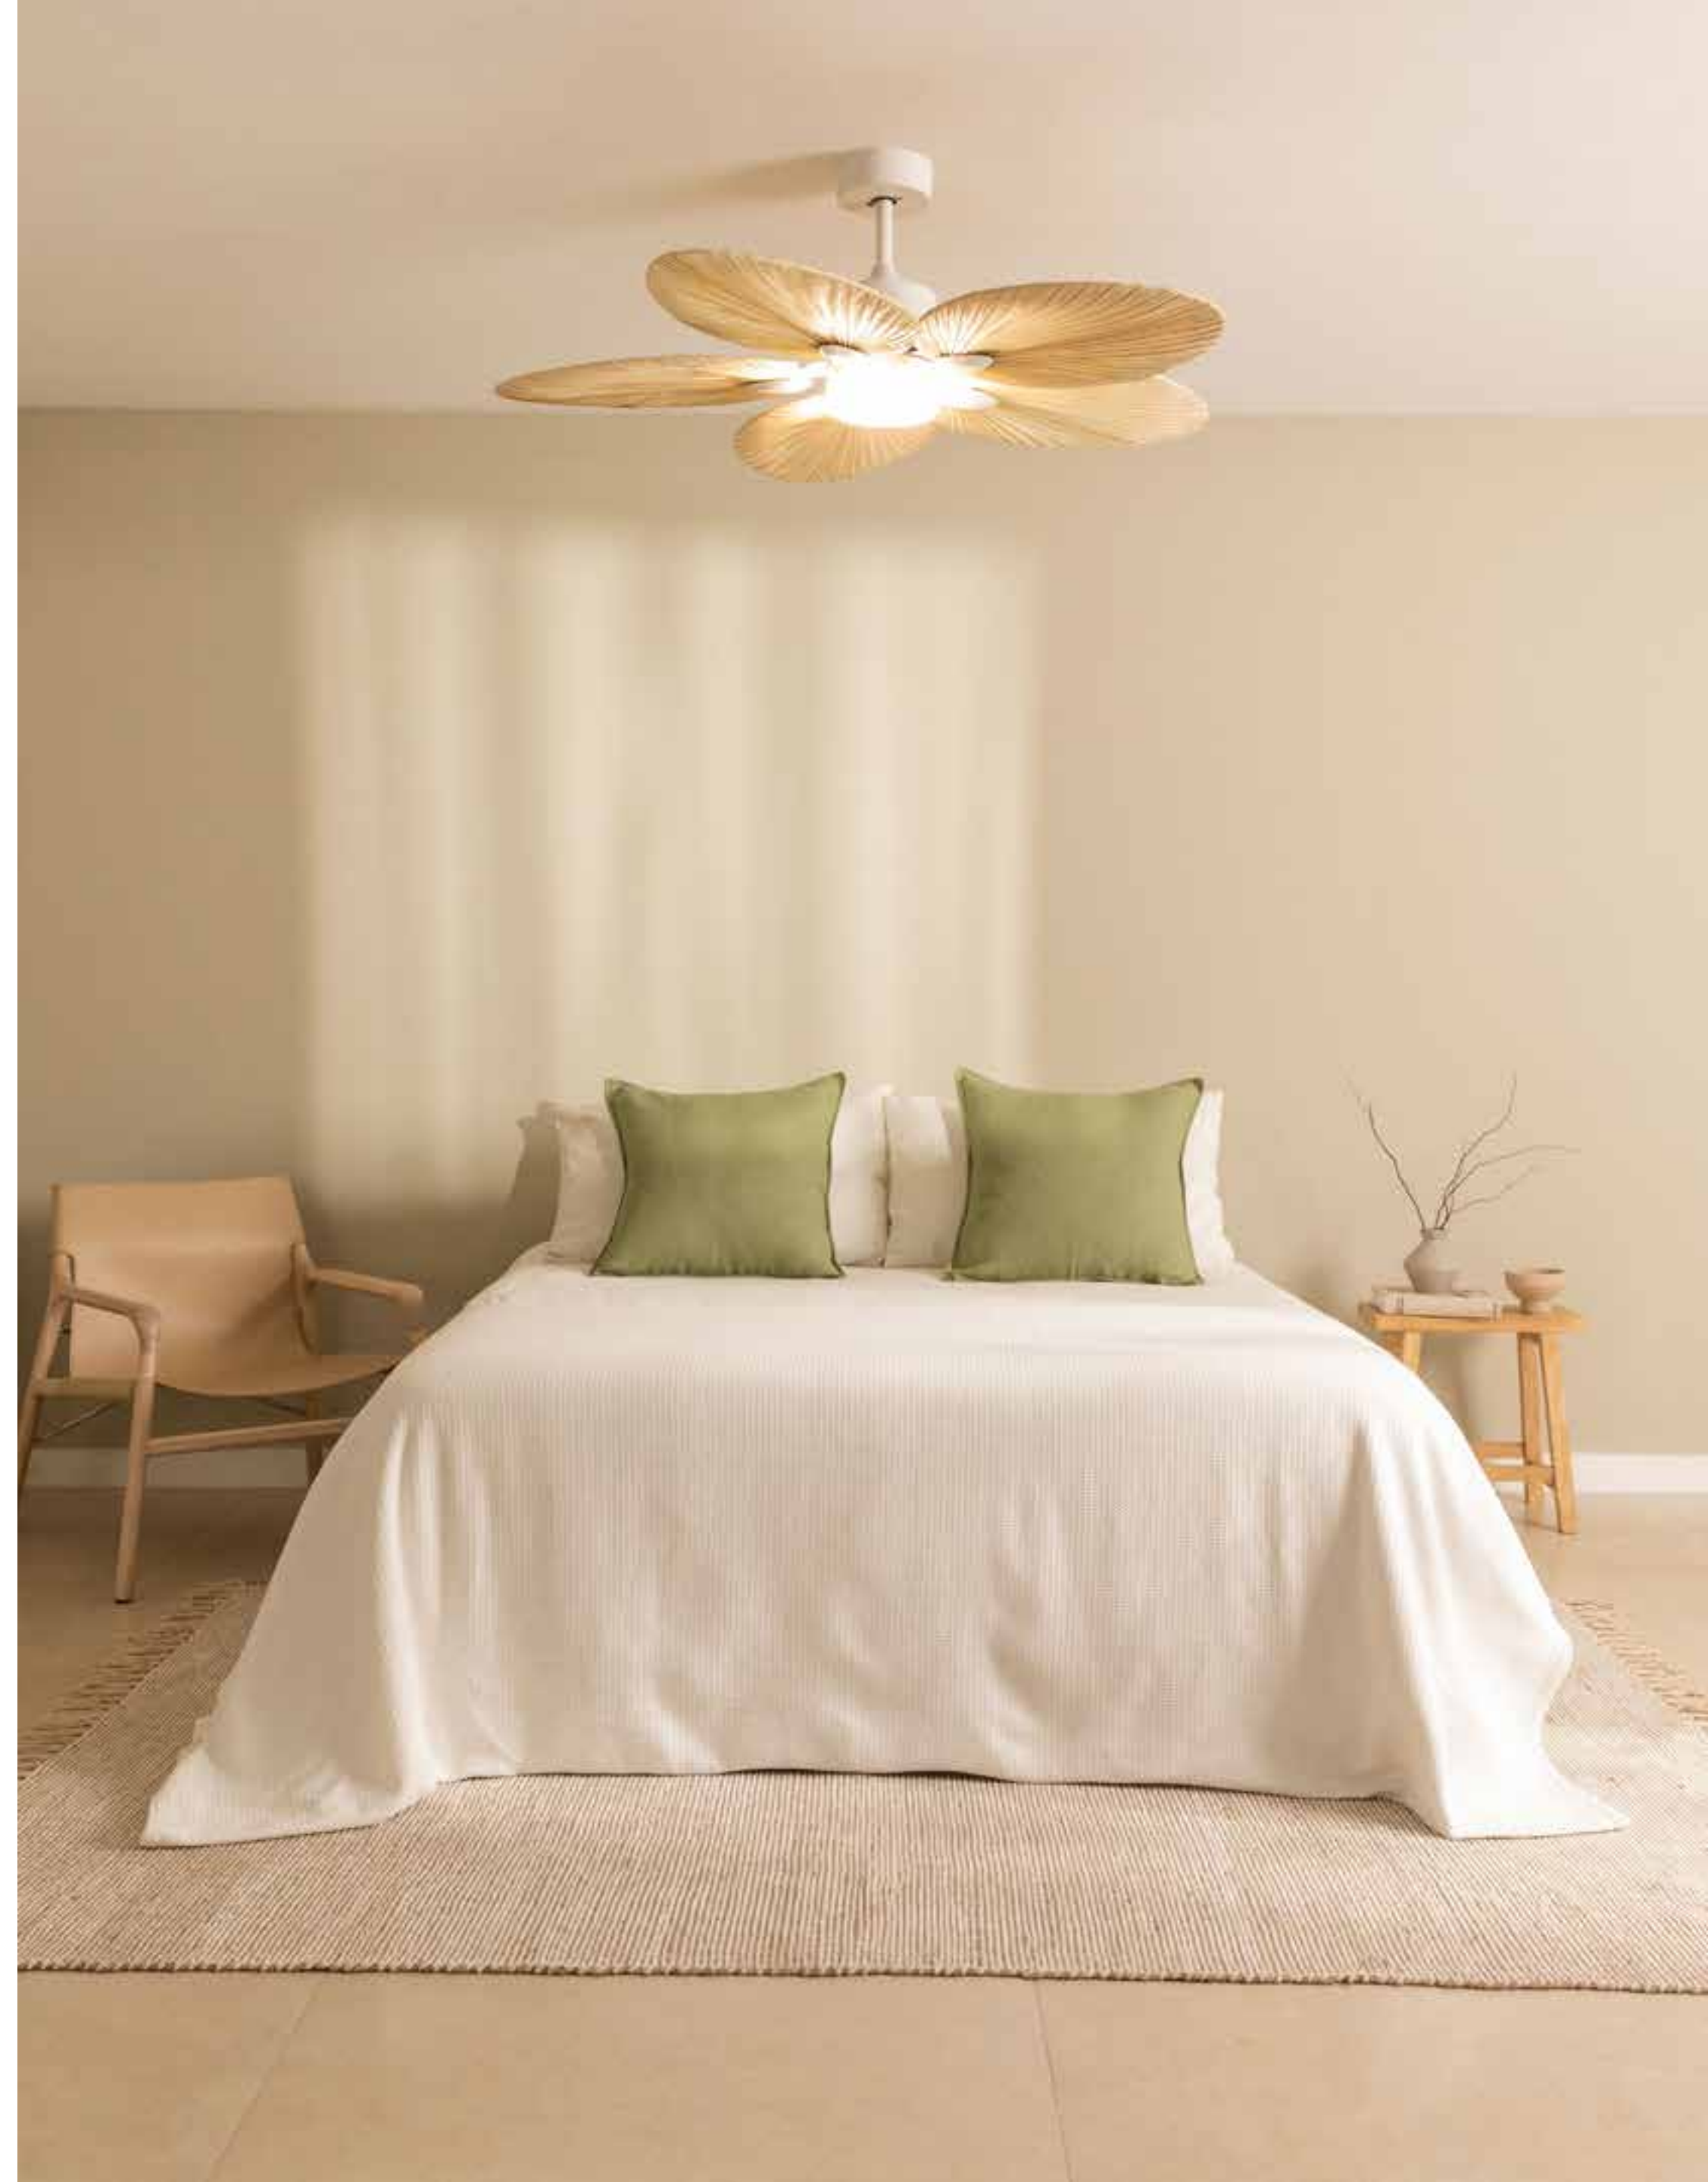

Windlight Palm DC

Ventilador de techo silencioso 40W Ø132cm

Motor   Aspas