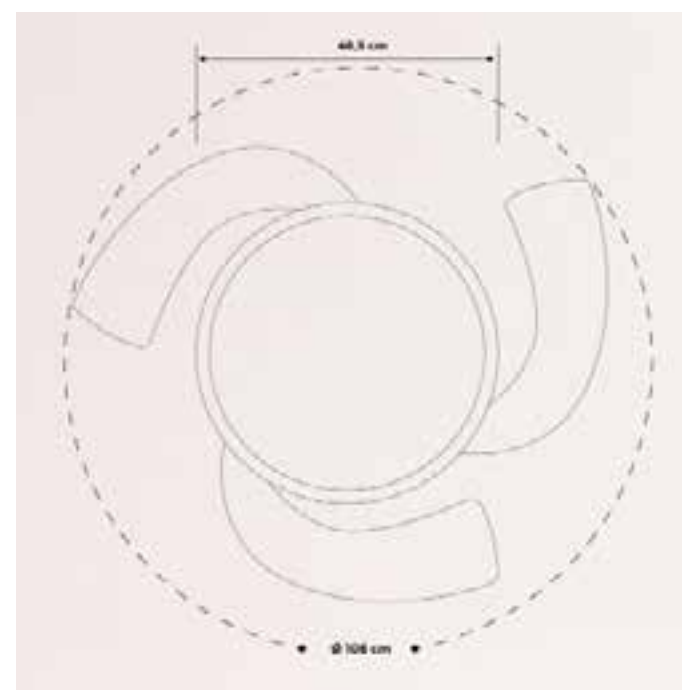

Windlight Minimal DC

Ventilador de techo silencioso 40W Ø132cm

Windlight Helm DC

Ventilador de techo silencioso 40W Ø132cm

Wind Prop DC

Ventilador de techo silencioso 40W Ø132cm

Wind Clear

Ventilador de techo silencioso 40W
Ø107cm con aspas retráctiles