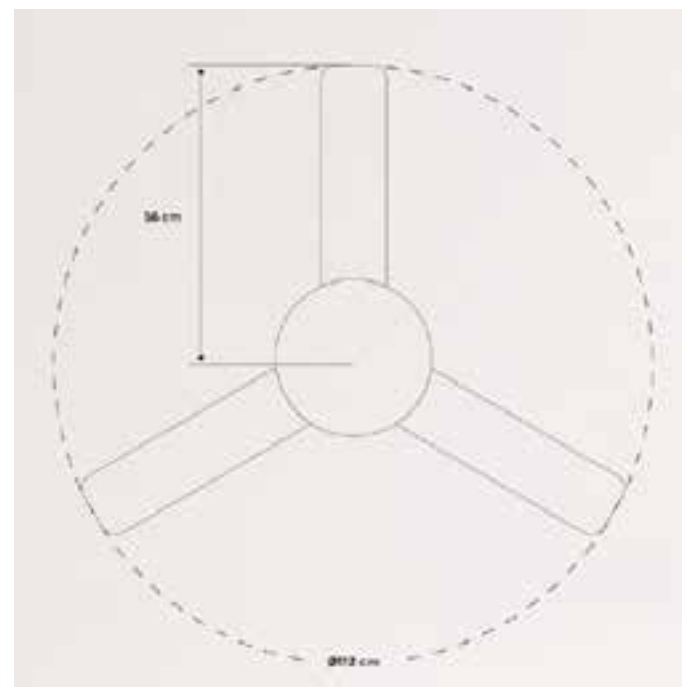

Windcalm Patio DC

Ventilador de techo silencioso para exteriores 40W Ø132cm

Color motor

Color aspas

Wind Tube DC

Ventilador de techo silencioso 40W Ø132cm

Wind Ball DC

Ventilador de techo silencioso 40W
Ø112cm con aspas reversibles.