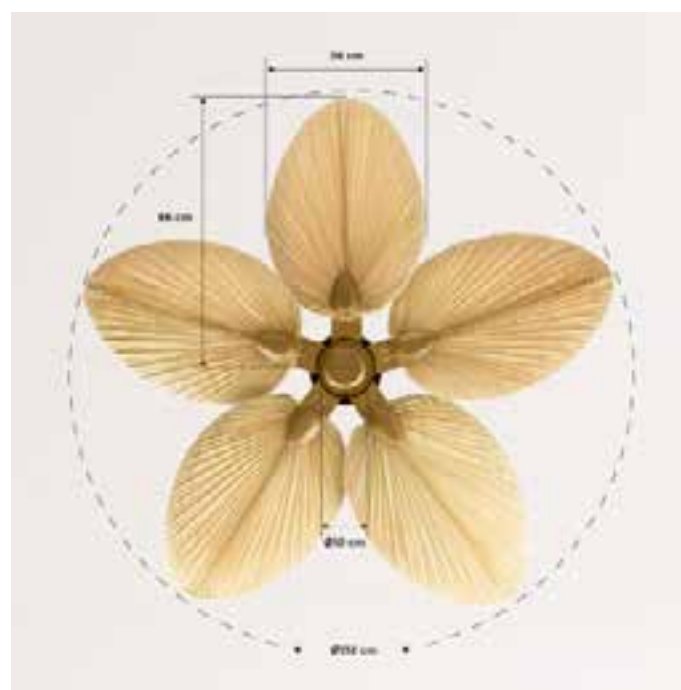

Según los espacios te
ayudamos a escoger
el mejor ventilador

Con luz a tu gusto y wifi para
controlarlo desde el móvil.
Con función verano e invierno.

Wind Palm DC

Ventilador de techo silencioso 40W Ø132cm