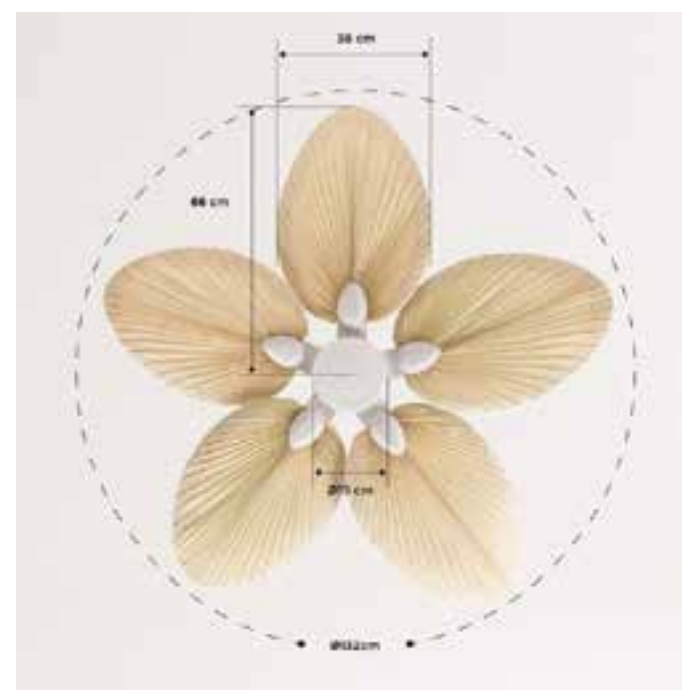

Windlight Palm DC

Ventilador de techo silencioso 40W Ø132cm

Motor   Aspas