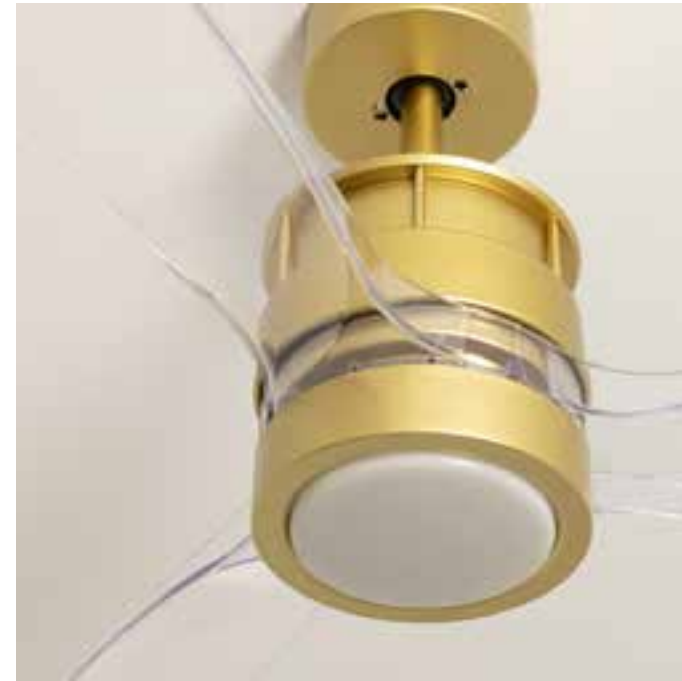

Windlight Round DC

Ventilador de techo silencioso 40W Ø76cm

Windlight Harmonic DC

Ventilador de techo silencioso 40W Ø132cm

Color motor

Color aspas

Windlight Helix DC

Ventilador de techo silencioso 40W Ø112cm

Windlight Minimal DC

Ventilador de techo silencioso 40W Ø132cm

Windlight Helm DC

Ventilador de techo silencioso 40W Ø132cm

Wind Prop DC

Ventilador de techo silencioso 40W Ø132cm

Wind Clear

Ventilador de techo silencioso 40W
Ø107cm con aspas retráctiles