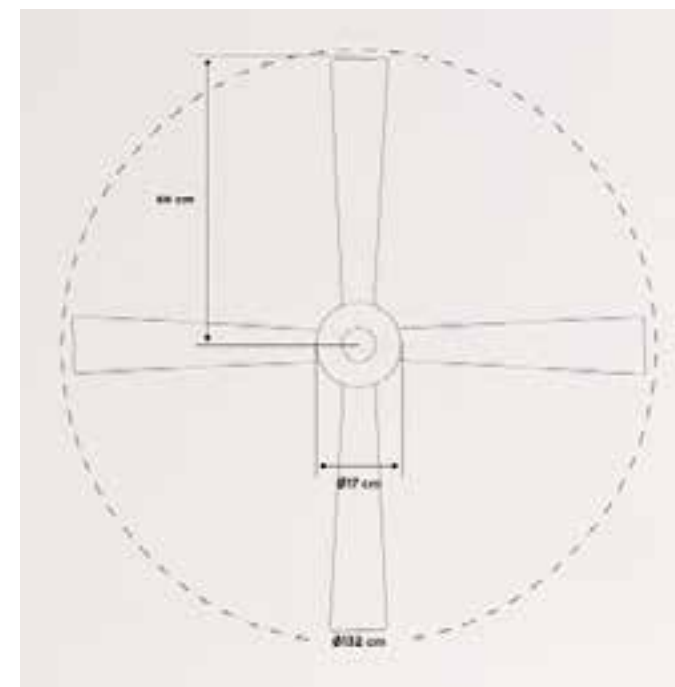

Windlight Harmonic DC

Ventilador de techo silencioso 40W Ø132cm

Color motor

Color aspas