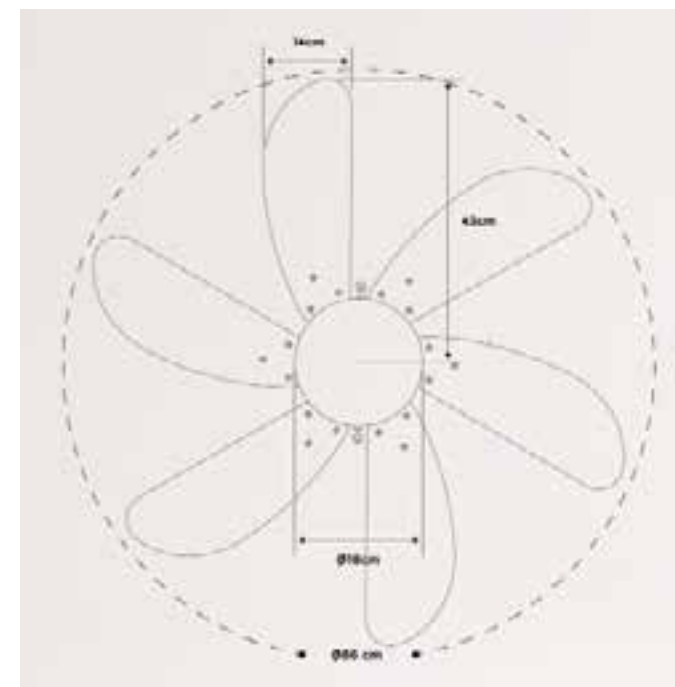

Según los espacios te
ayudamos a escoger
el mejor ventilador

Con luz a tu gusto y wifi para
controlarlo desde el móvil.
Con función verano e invierno.

Wind Palm DC

Ventilador de techo silencioso 40W Ø132cm

Windlight Easy AC

Ventilador de techo silencioso 53W Ø86cm

Windlight Easy

Ventilador de techo silencioso 53W Ø86cm

Windwood

Ventilador de techo silencioso 75W Ø132cm

Color motor

Color aspas