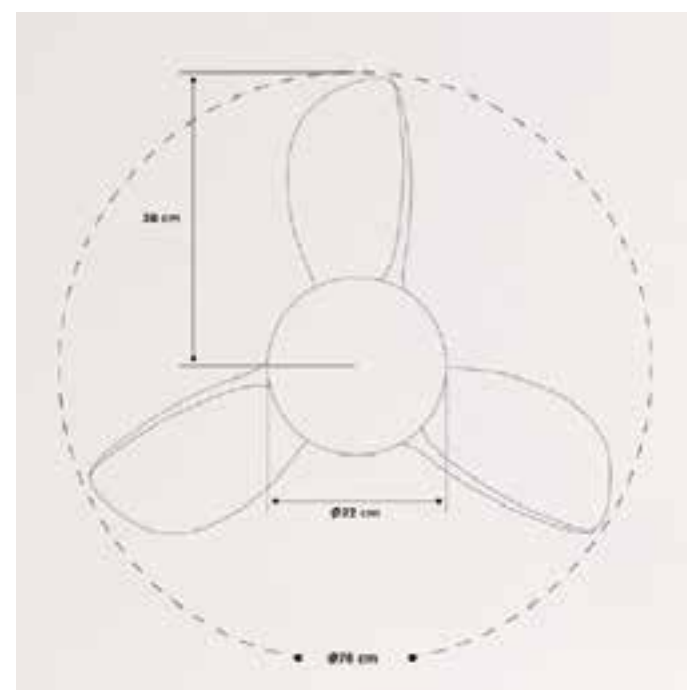

Windlight Round DC

Ventilador de techo silencioso 40W Ø76cm