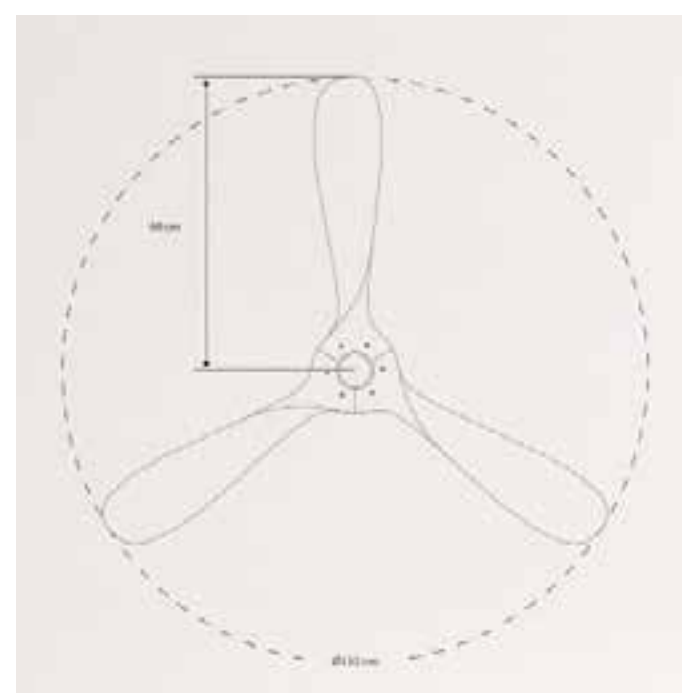

Windcalm Patio DC

Ventilador de techo silencioso para exteriores 40W Ø132cm

Color motor

Color aspas

Wind Tube DC

Ventilador de techo silencioso 40W Ø132cm

Wind Ball DC

Ventilador de techo silencioso 40W
Ø112cm con aspas reversibles.