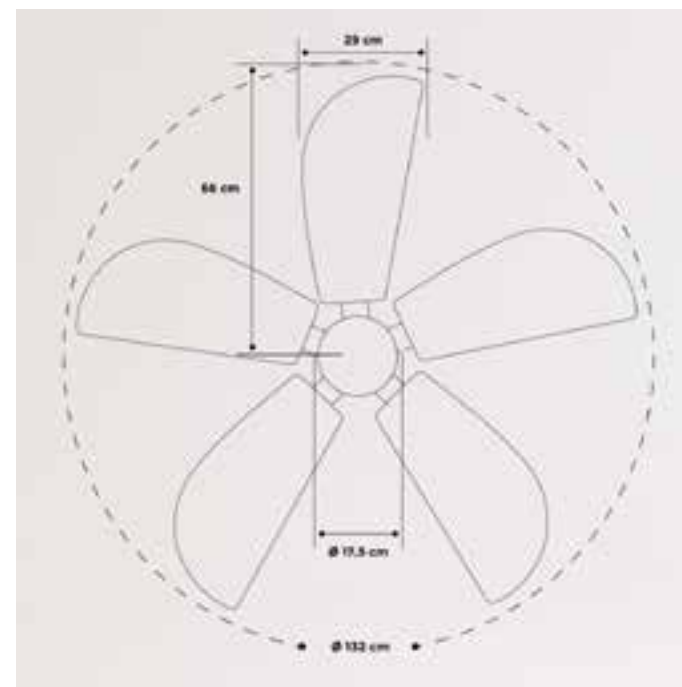

Wind Rattan

Ventilador de techo silencioso 40W Ø132cm