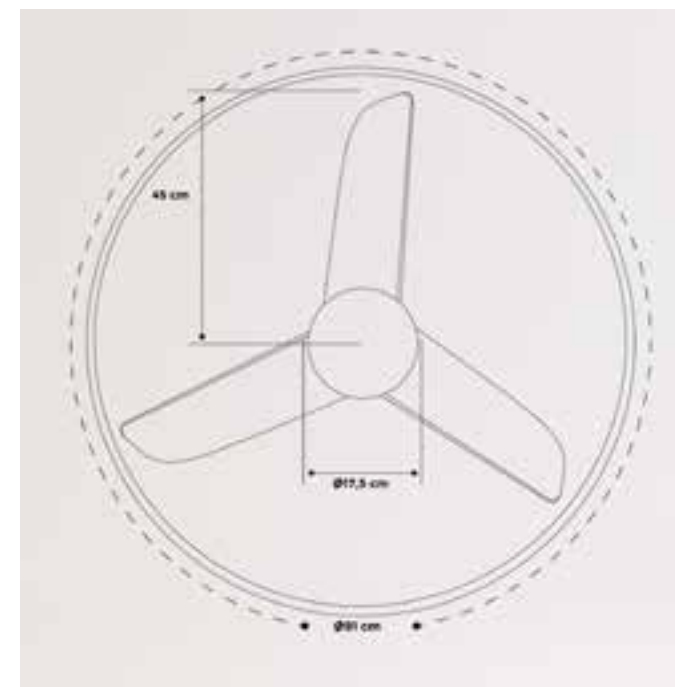

Windlight Minimal DC

Ventilador de techo silencioso 40W Ø132cm

Windlight Helm DC

Ventilador de techo silencioso 40W Ø132cm

Wind Prop DC

Ventilador de techo silencioso 40W Ø132cm

Wind Clear

Ventilador de techo silencioso 40W
Ø107cm con aspas retráctiles