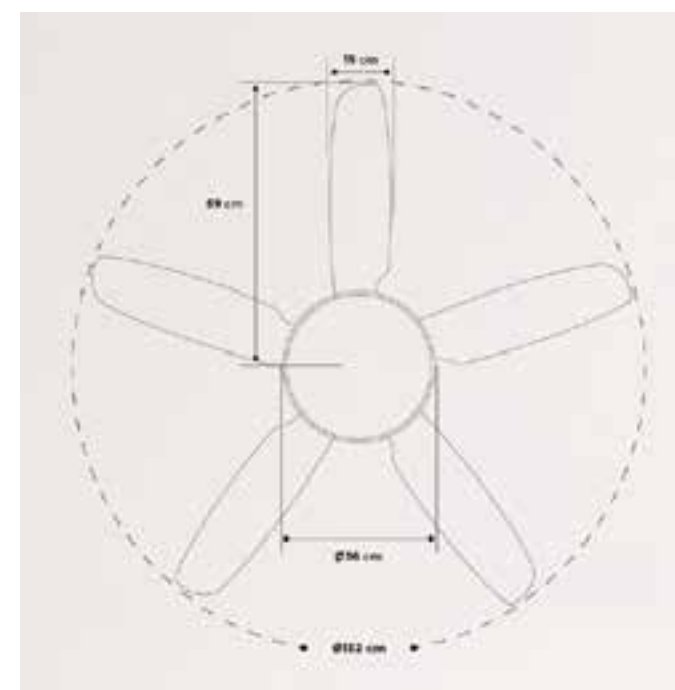

Windlight Flat DC

Ventilador de techo silencioso 40W Ø132cm