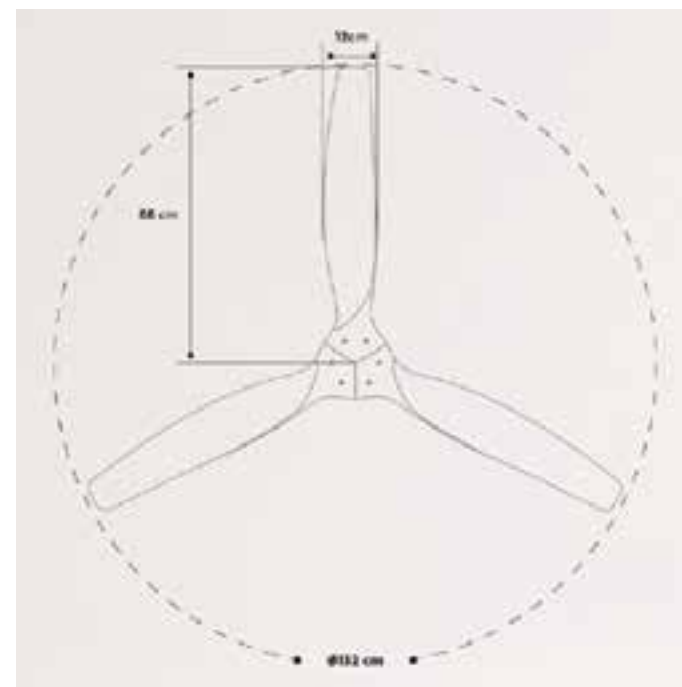

Windlight Easy AC

Ventilador de techo silencioso 53W Ø86cm

Windlight Easy

Ventilador de techo silencioso 53W Ø86cm

Windwood

Ventilador de techo silencioso 75W Ø132cm

Color motor

Color aspas