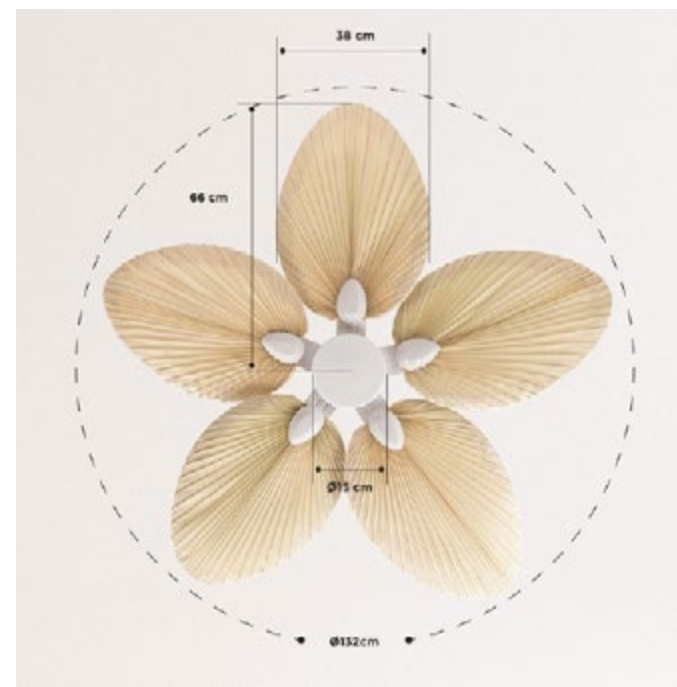

Windlight Palm DC

Ventilador de techo silencioso 40W Ø132cm

Motor   Aspas