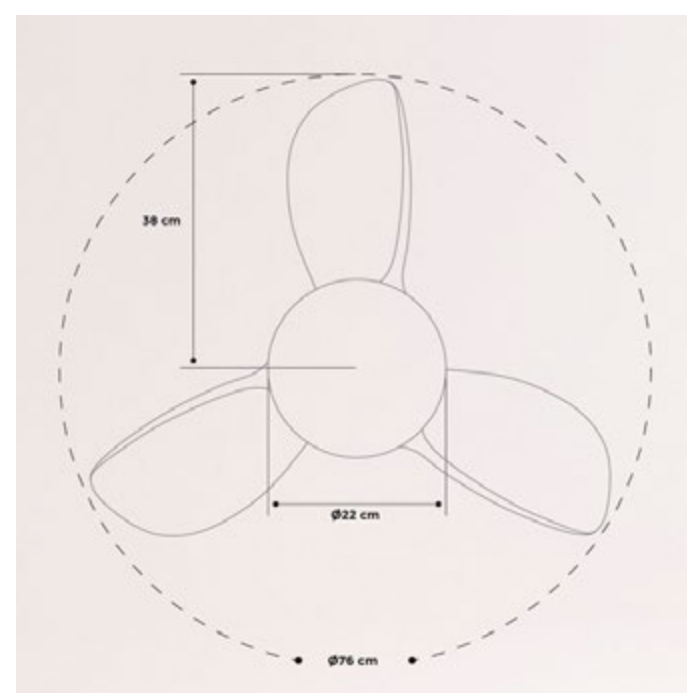

Windlight Round DC

Ventilador de techo silencioso 40W Ø76cm