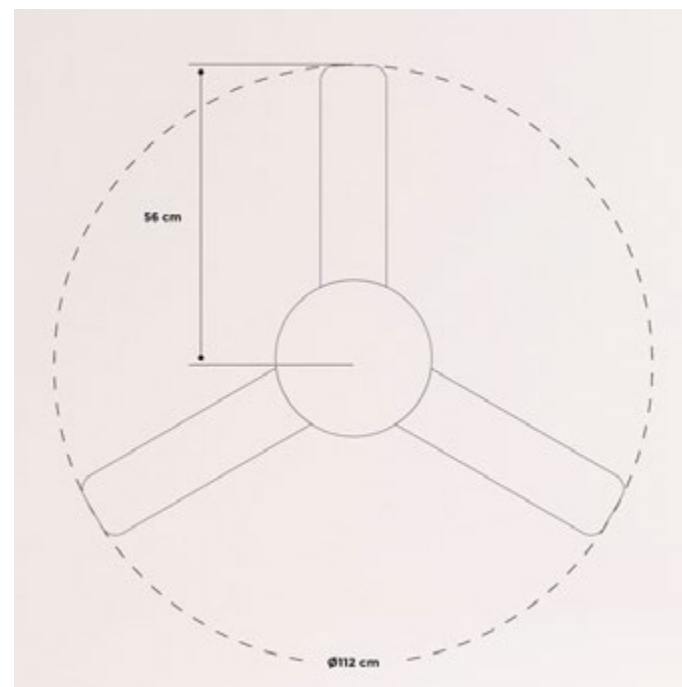

Wind Ball DC

Ventilador de techo silencioso para exteriores 40W Ø112cm

59