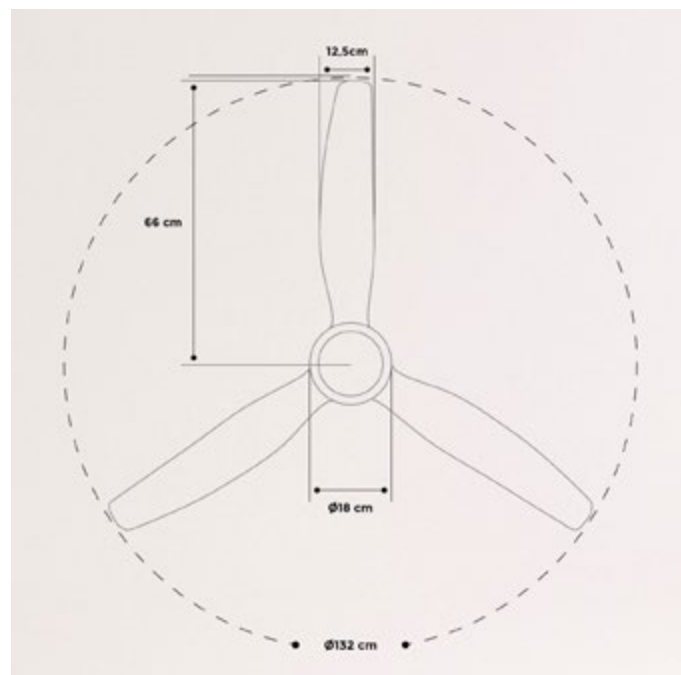

Wind Stylance DC

Ventilador de techo silencioso 40W Ø132cm