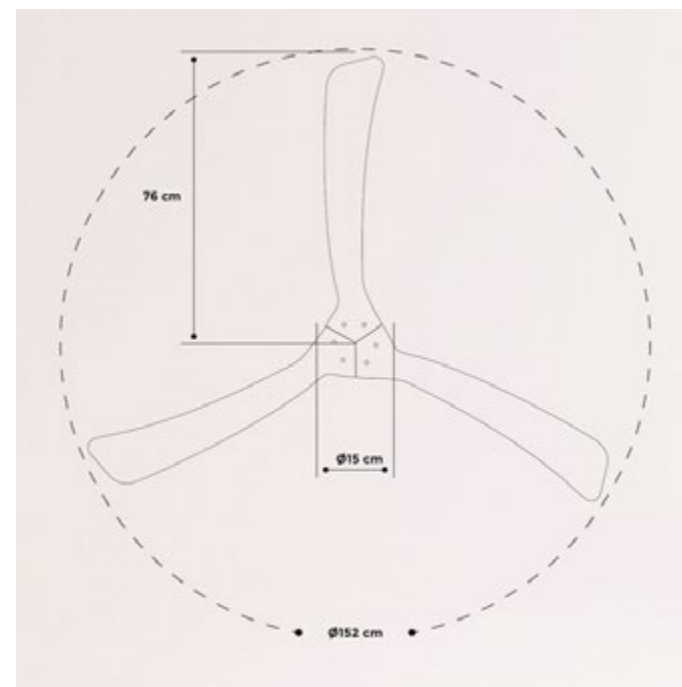

Wind Large DC

Ventilador de techo XL silencioso 40W Ø152cm