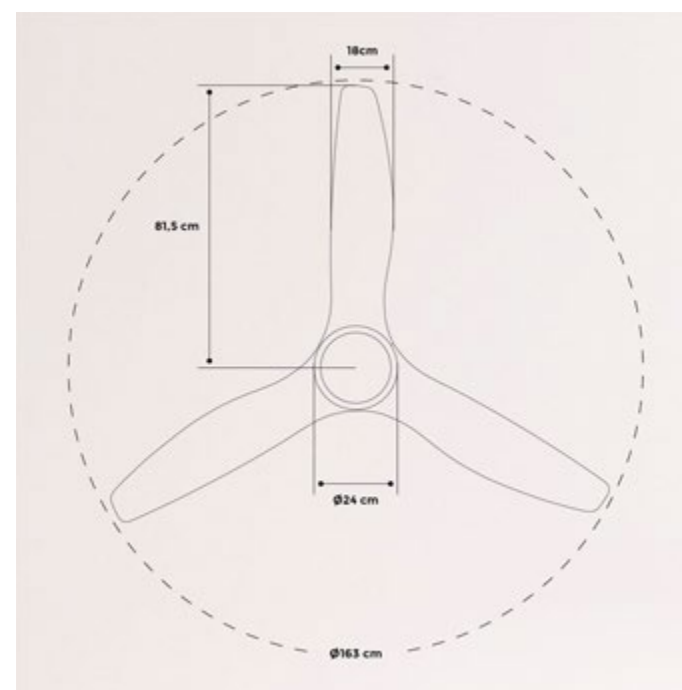

# Upwind sail

Ventilador de techo XL silencioso 90W Ø163cm

Color motor

Color aspas

Según los espacios te ayudamos a escoger el mejor ventilador

Con luz a tu gusto y wifi para controlarlo desde el móvil.  
Con función verano e invierno.