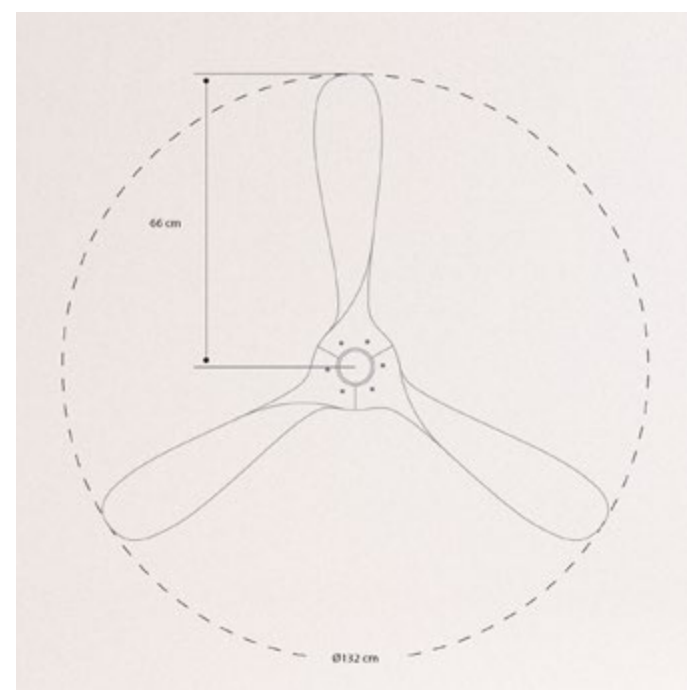

Wind Tube

Ventilador de techo silencioso 40W Ø132cm