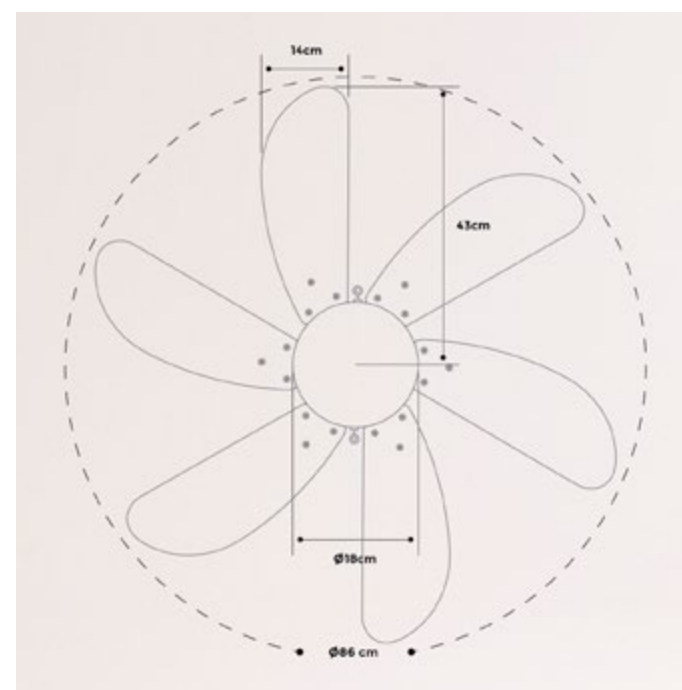

Windlight Easy AC

Ventilador de techo silencioso 53W Ø86cm