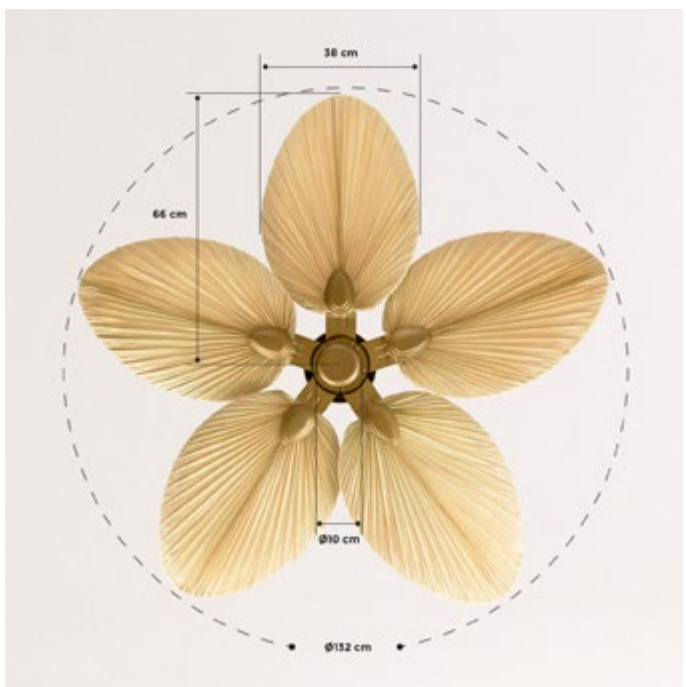

# Upwind sail

Ventilador de techo XL silencioso 90W Ø163cm

Color motor

Color aspas

Según los espacios te ayudamos a escoger el mejor ventilador

Con luz a tu gusto y wifi para controlarlo desde el móvil.  
Con función verano e invierno.