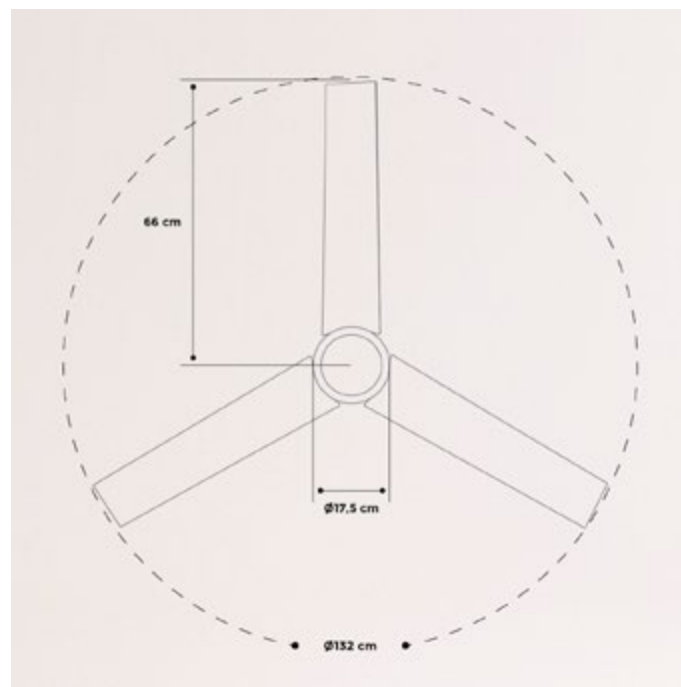

# Windlight Helix DC

Ventilador de techo silencioso 40W Ø112cm