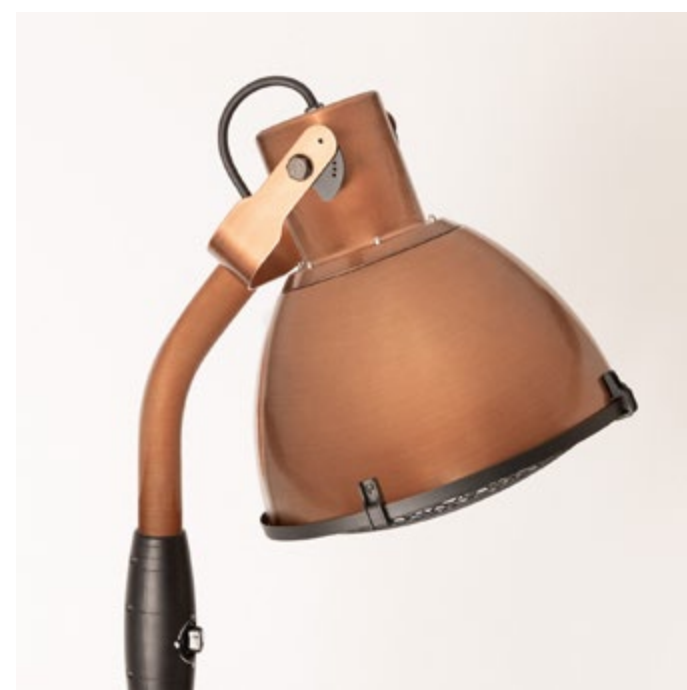

Patio Heater Lamp

Estufa radiador halógeno de infrarrojos para terrazas y exteriores