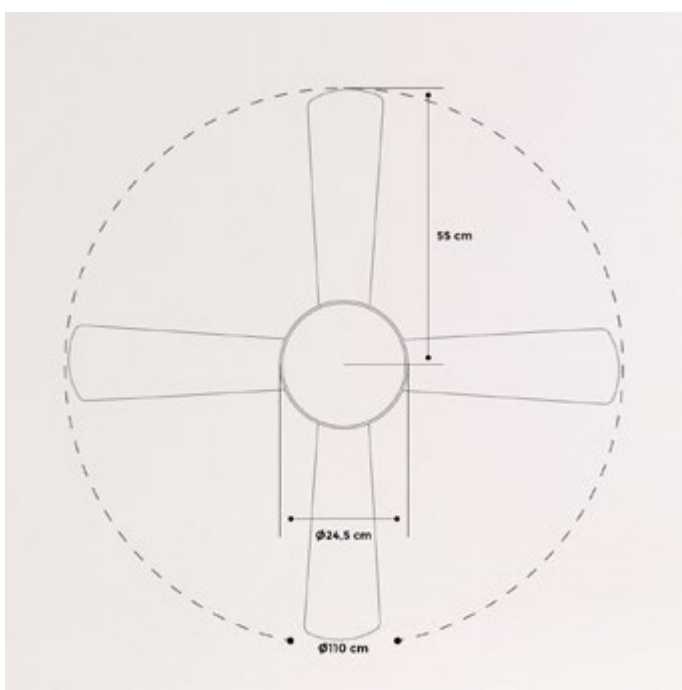

Windlight Engine DC

Ventilador de techo silencioso 40W Ø110cm

Color motor   Color aspas