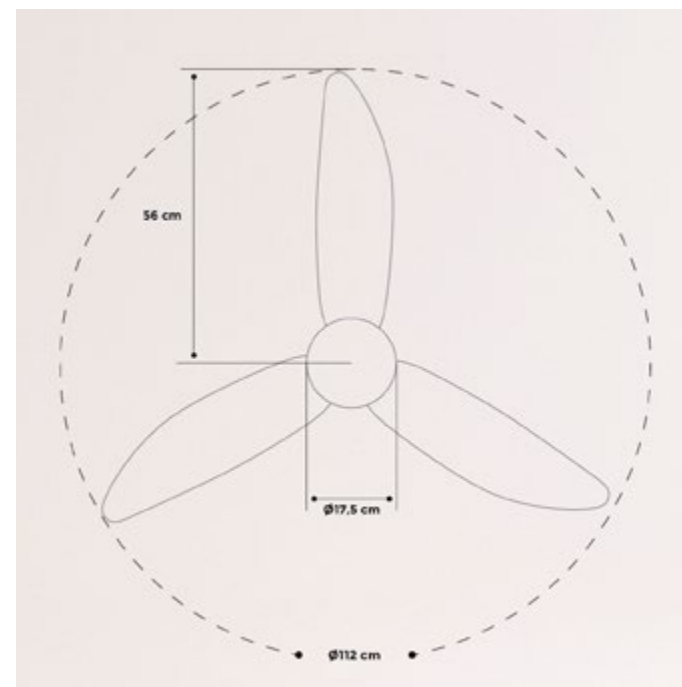

Windlight Helix DC

Ventilador de techo silencioso 40W Ø112cm