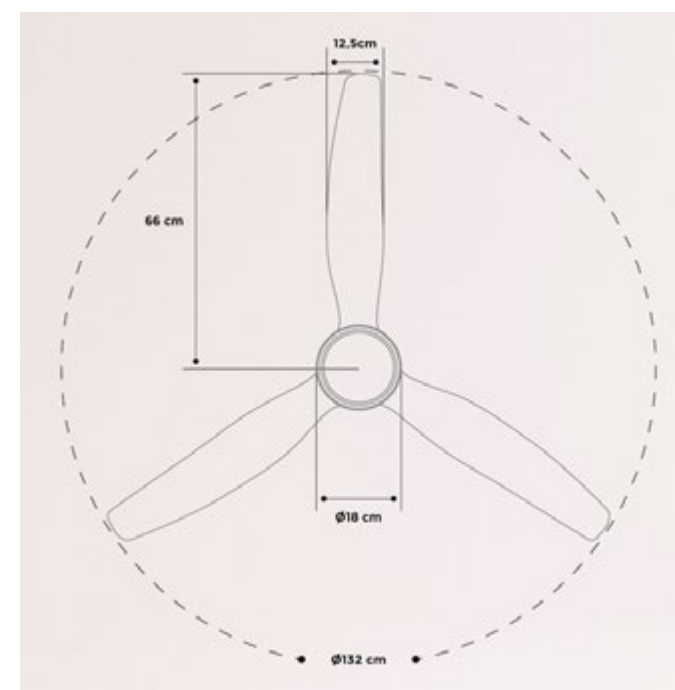

Windcalm Patio DC

Ventilador de techo silencioso para exteriores 40W Ø132cm

Color motor

Color aspas

57