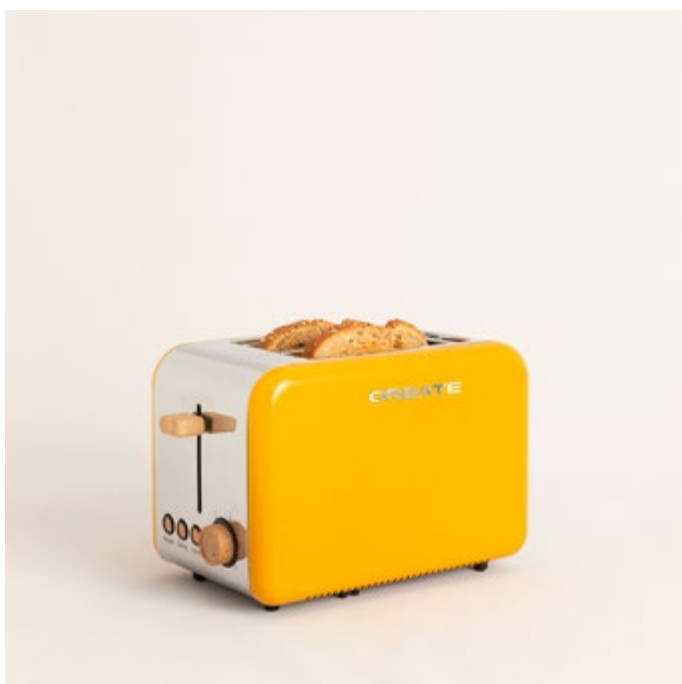

# Kettle Retro M

Hervidor de agua 1L

# Kettle Retro L

Hervidor de agua 1,7L