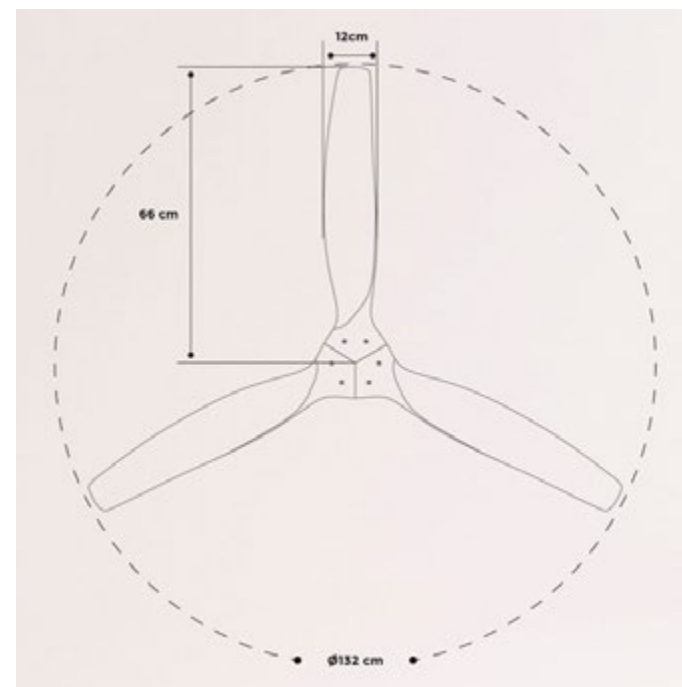

Windwood

Ventilador de techo silencioso 75W Ø132cm