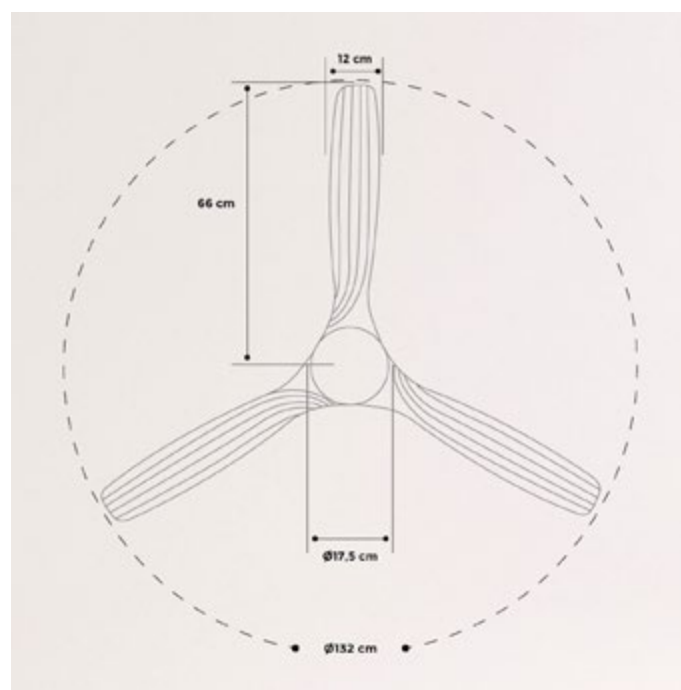

Windlight Cup DC

Ventilador de techo silencioso 40W Ø132cm

Color motor

Color aspas

46