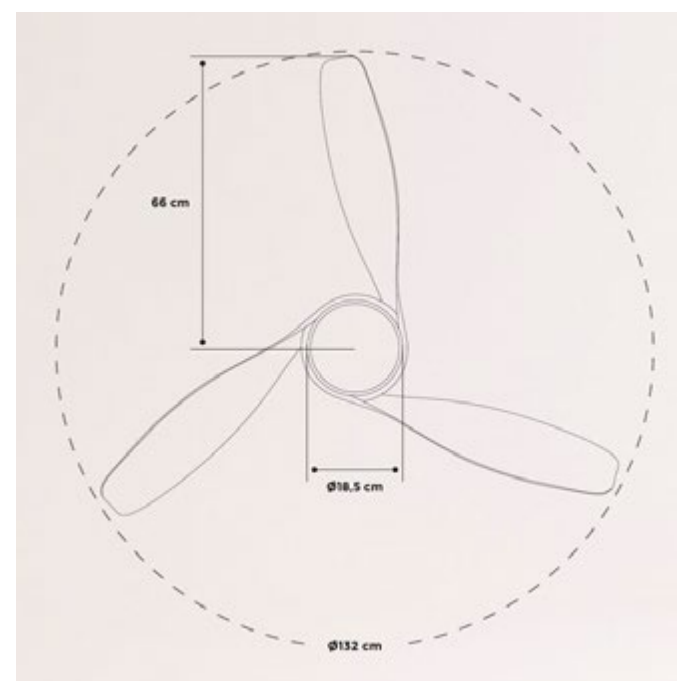

Windlight Fold DC

Ventilador de techo silencioso 40W Ø132cm

Color motor

Color aspas

53