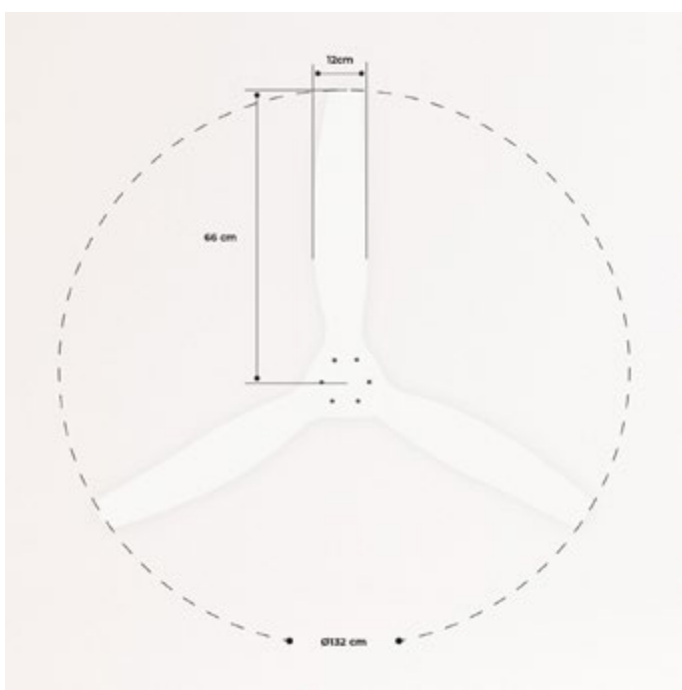

# Windcalm DC

Ventilador de techo silencioso 40W Ø132cm

42