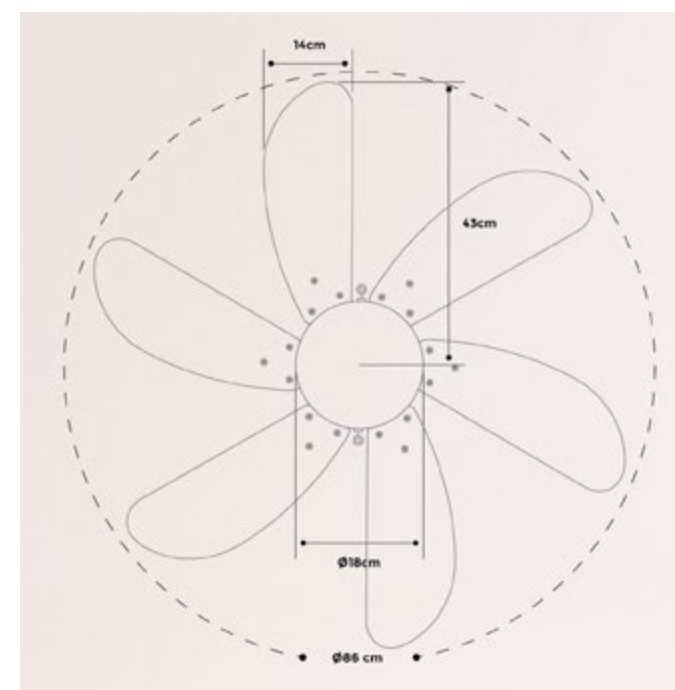

Windlight Easy

Ventilador de techo silencioso 53W Ø86cm

55