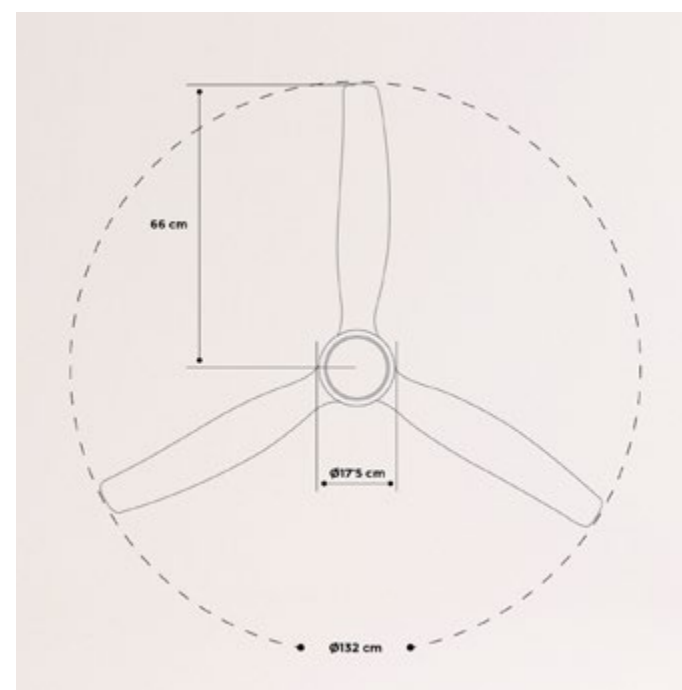

Windlight Helm DC

Ventilador de techo silencioso 40W Ø112cm