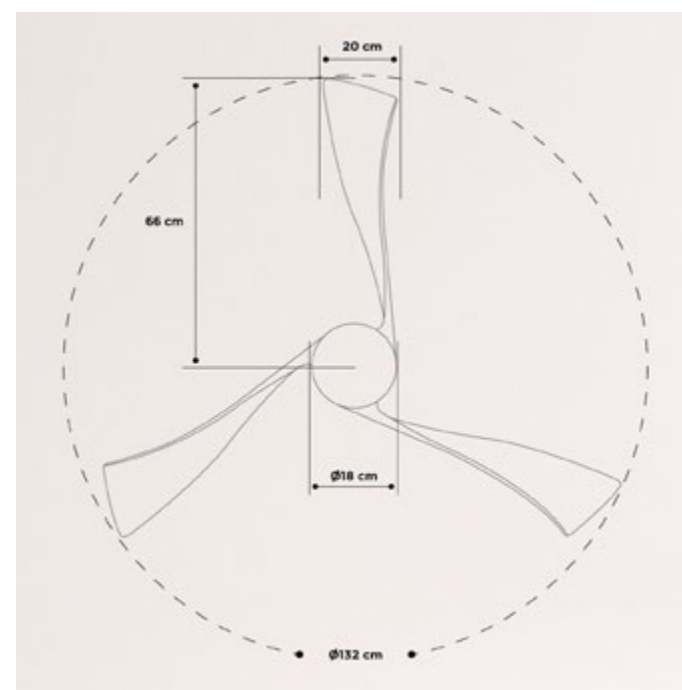

Windlight Curve DC

Ventilador de techo silencioso 40W Ø132cm