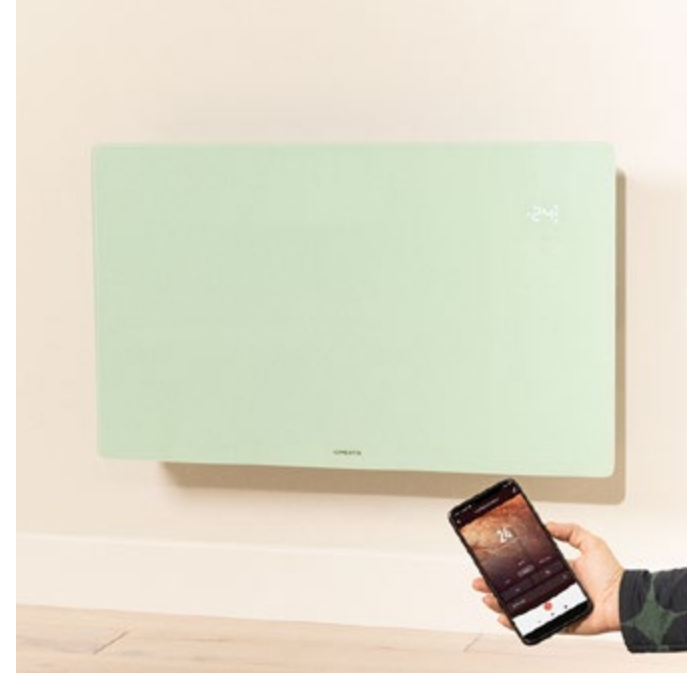

# Warm Towel

Toallero eléctrico de suelo o pared

70

# Warm Crystal

Convector eléctrico de cristal con WiFi.  
Opción con ruedas o sin ruedas