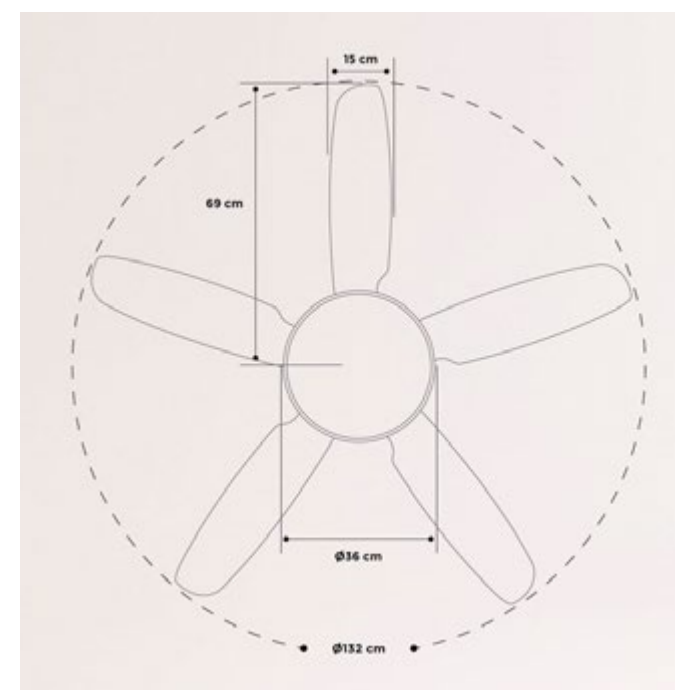

Windlight Flat DC

Ventilador de techo silencioso 40W Ø132cm

48