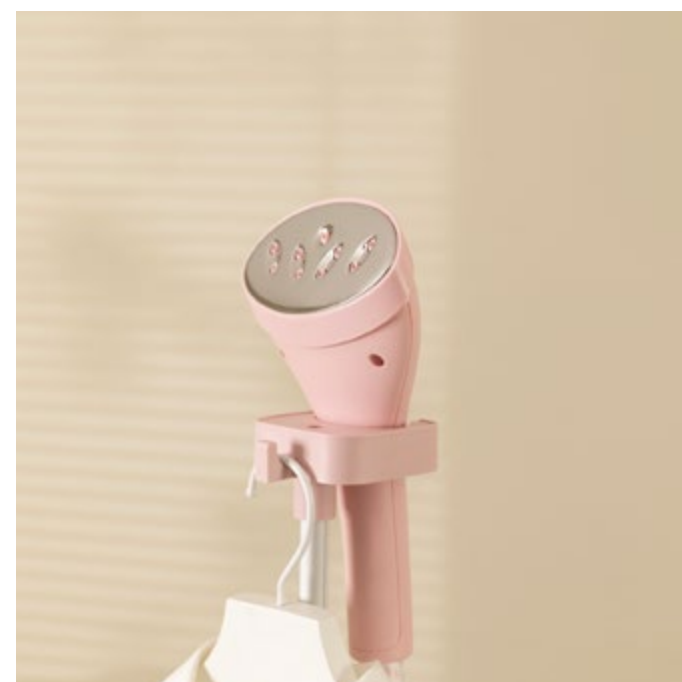

Iron Up Stand

Plancha de vapor vertical con base