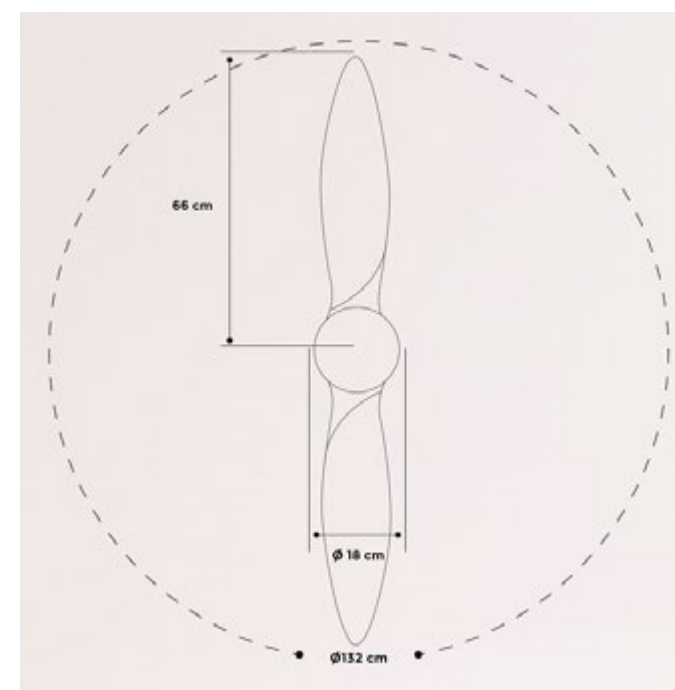

Wind Prop DC

Ventilador de techo silencioso 40W Ø132cm

65