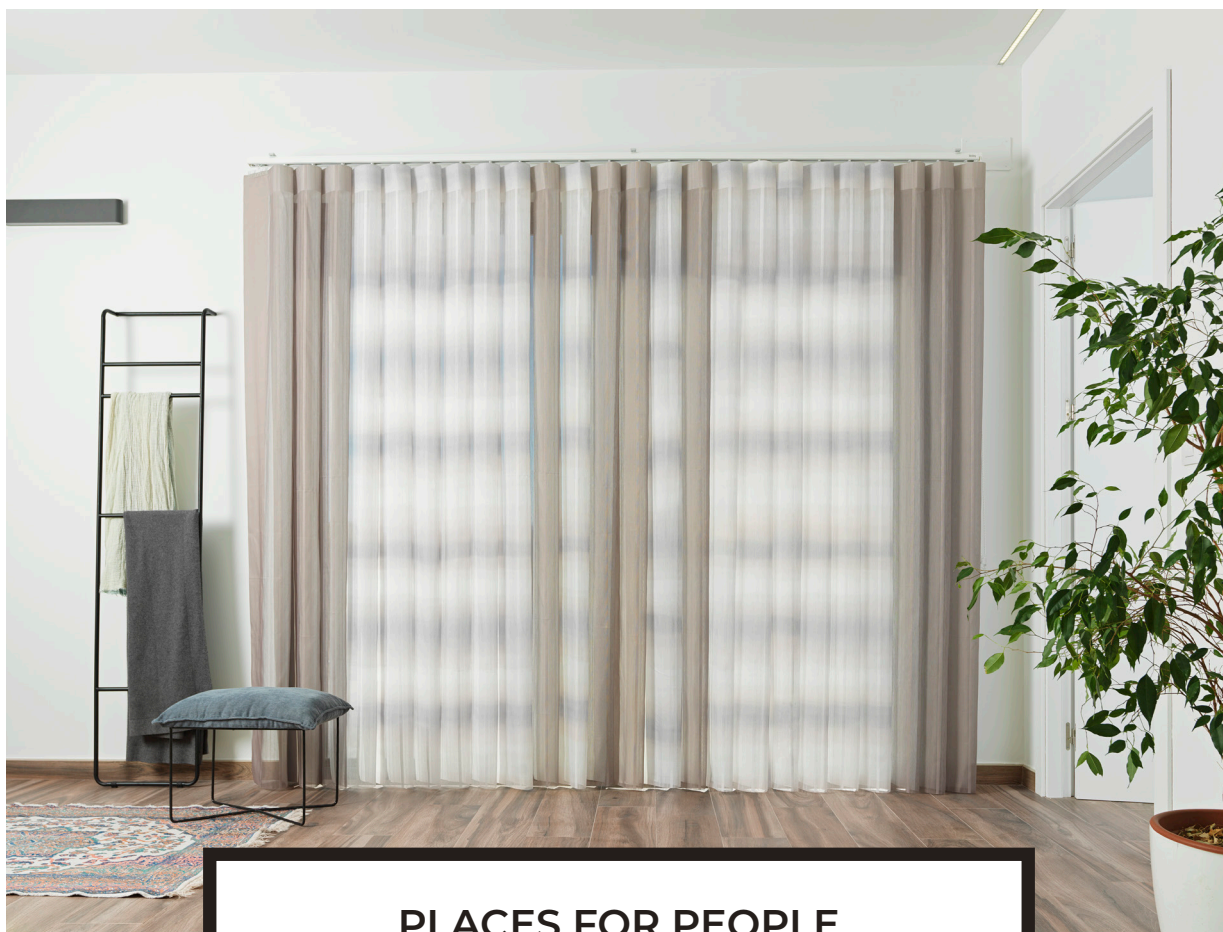

PLACES FOR PEOPLE

La personalización,
el sello de identidad Destiny.

Mecanismo disponible en níquel, blanco, beige o negro.
Accionamiento con cadeneta y cordón, motor o tirador.