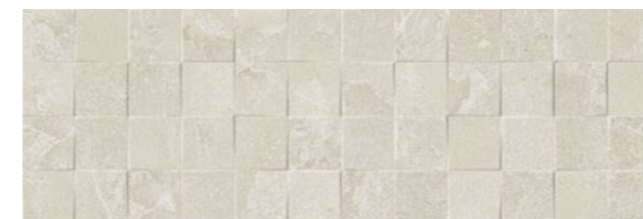

# Avalon

Pasta Blanca /  
White Body

Stones

30x90,2

Suite Avalon Gris 30x90,2R 12"x36" R  
F1OB2AW021 / M1180

Suite Avalon Arena 30x90,2R 12"x36" R  
F1OB2AW371 / M1180

Detalle del relieve / Relief detail

Avalon Arena 60x120 R /  
Kasbah Terracota 60x120 R