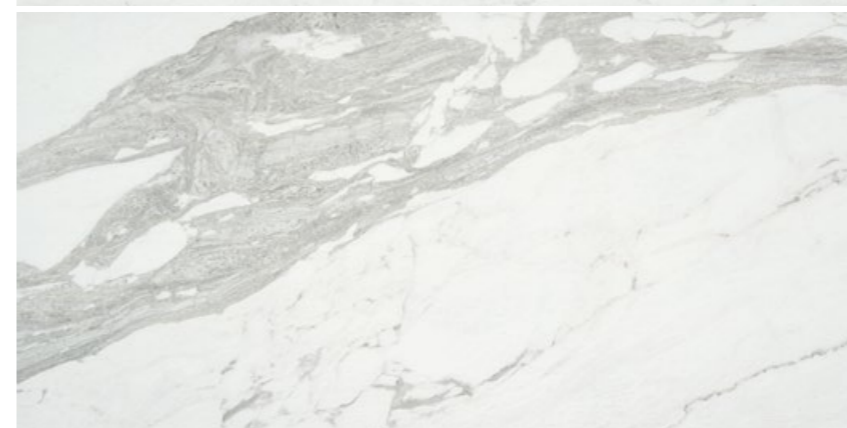

BERNINI GRIS

60x120 R 24"x48" R
F1Z7A54021 / M2310

Malla 30x30 12"x12"
F1ZE030021 / P1570

Rodapié / Skirting
9,5x120 4"x48"
F1ZE0GB021 / P1510

Peldaño / Step
30x120 12"x48"
F1ZE0GZ021 / P1690