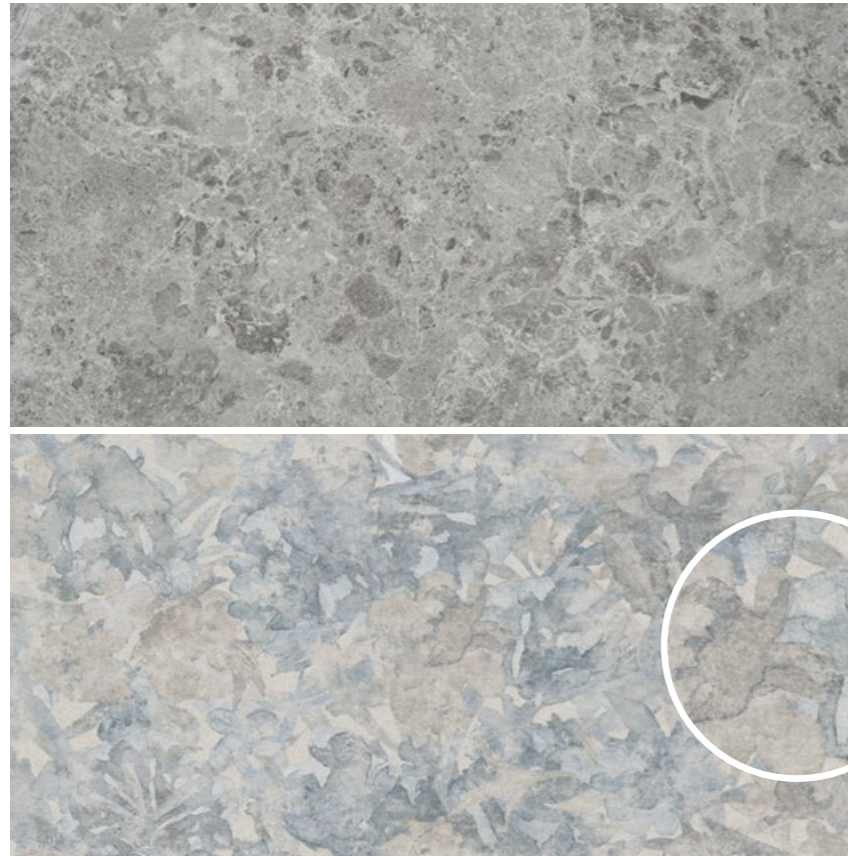

# Gris du Marais

Gris du Marais Gris  
60x120 R

InTech+  slim<sup>7mm</sup>

New 7mm Standard

NATURAL **G4** C2 R10 B  
ABS **G4** C3 R11 B

60x120 / 60x60 / 30x60