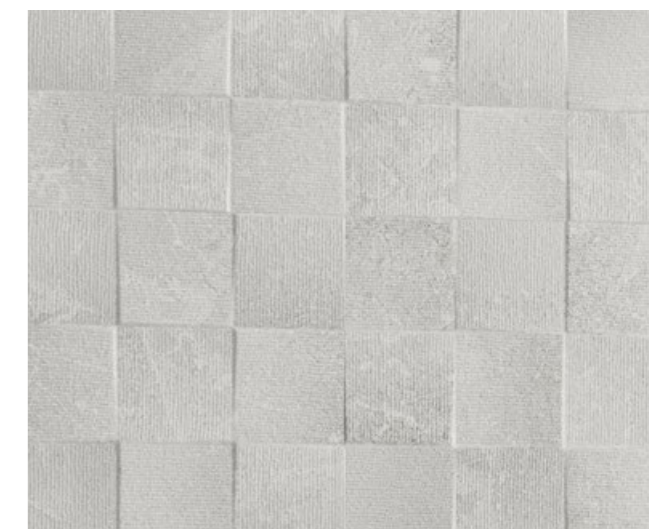

# Avalon

Pasta Blanca /  
White Body

Stones

30x90,2

Suite Avalon Gris 30x90,2R 12"x36" R  
F1OB2AW021 / M1180

Suite Avalon Arena 30x90,2R 12"x36" R  
F1OB2AW371 / M1180

Detalle del relieve / Relief detail

Avalon Arena 60x120 R /  
Kasbah Terracota 60x120 R