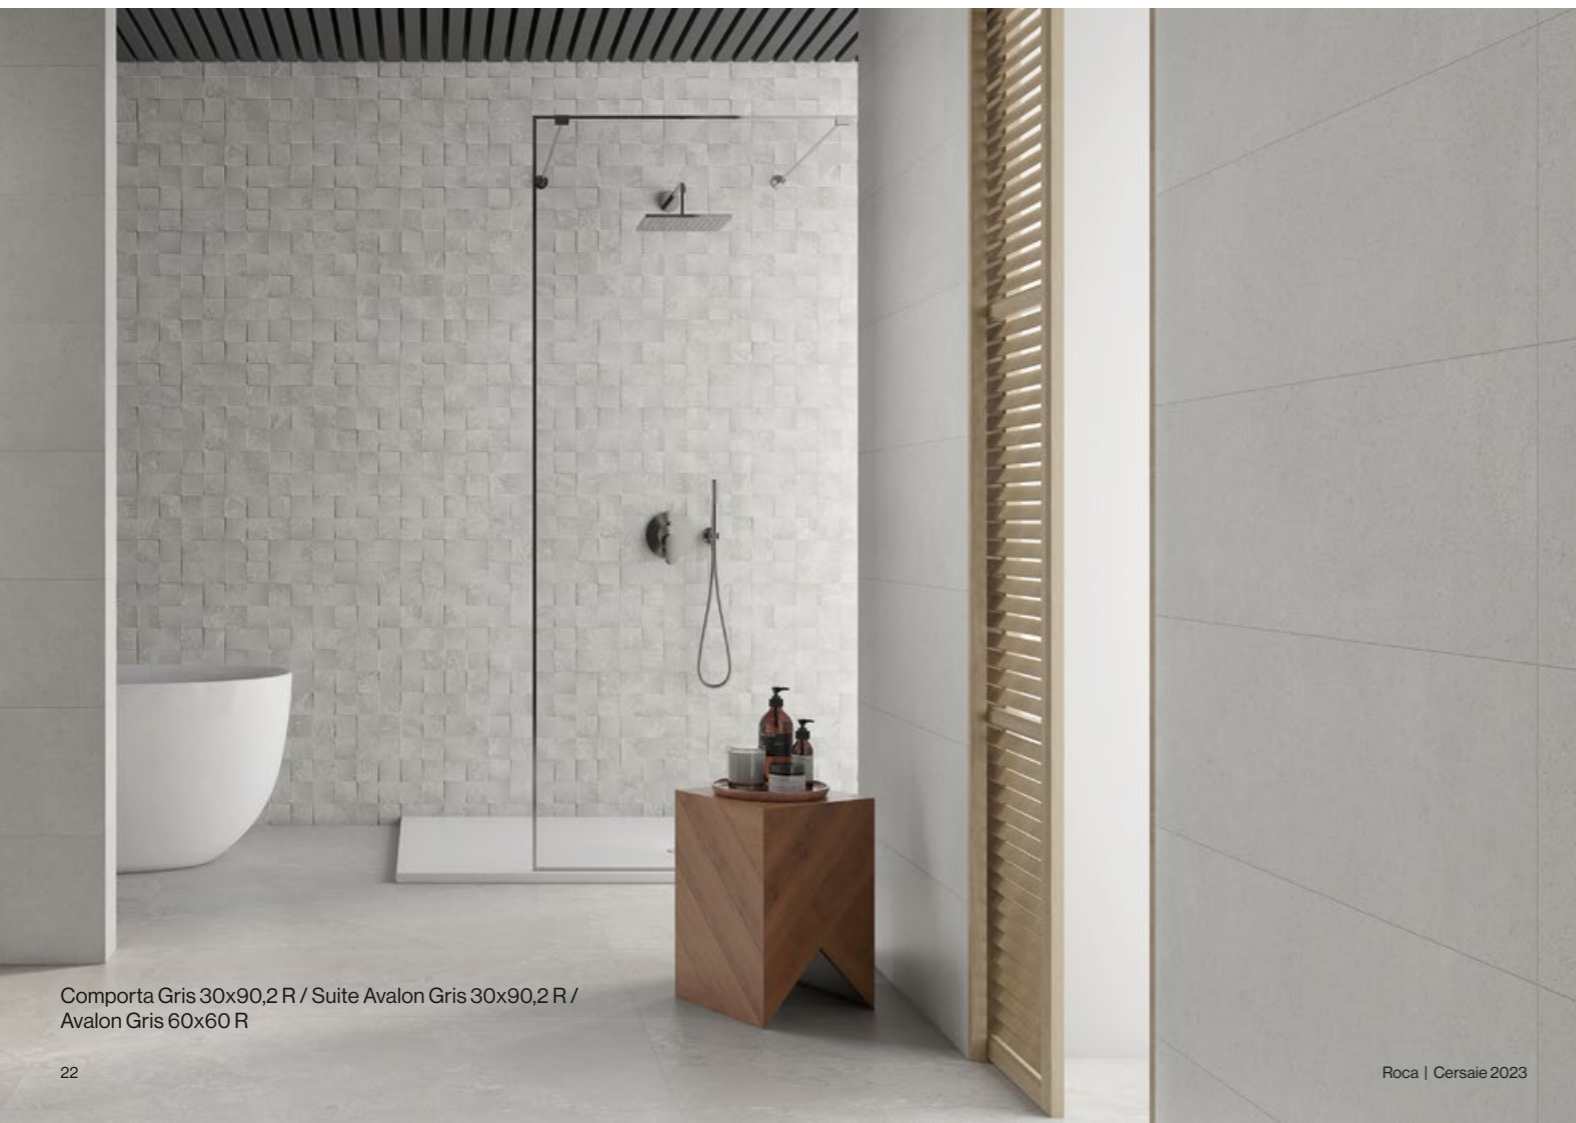

# Comporta

Comporta Deko Arena  
30x90,2 R

Comporta Arena  
30x90,2 R

Comporta Gris 30x90,2 R / Suite Avalon Gris 30x90,2 R /  
Avalon Gris 60x60 R