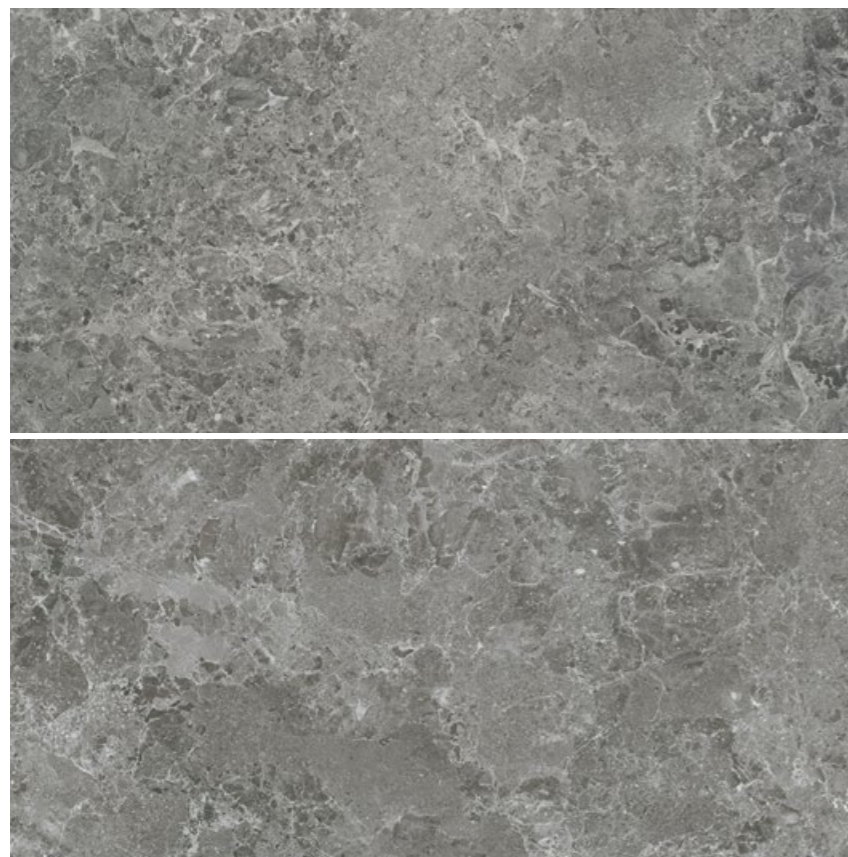

GRIS DU MARAIS GRAFITO

7mm 60x120 R 24"x48" R F1S7A54101 / M2210	9mm 60x60 R 24"x24" R F1S7A60101 / M2010
7mm 30x60 R 12"x24" R F1S7A57101 / M1160	9mm ABS 60x60 R 24"x24" R F1S7C60101 / M2060

BLOSSOM DEKO ARENA

7mm 60x120 R 24"x48" R F1DR254371 / M2270	Malla 30x30 12"x12" F1SE030101 / P1550
7mm 30x60 R 12"x24" R F1DR257371 / M2060	Peldaño / Step 30x60 12"x24" F1SE0FG101 / P1615
Rodapié / Skirting 9,5x60 4"x24" F1SE066101 / P1315	30x120 12"x48" F1SE0GZ101 / P1690
9,5x120 4"x48" F1SE0GB101 / P1510	C3 30x60 12"x24" F1SE1FG101 / P1615