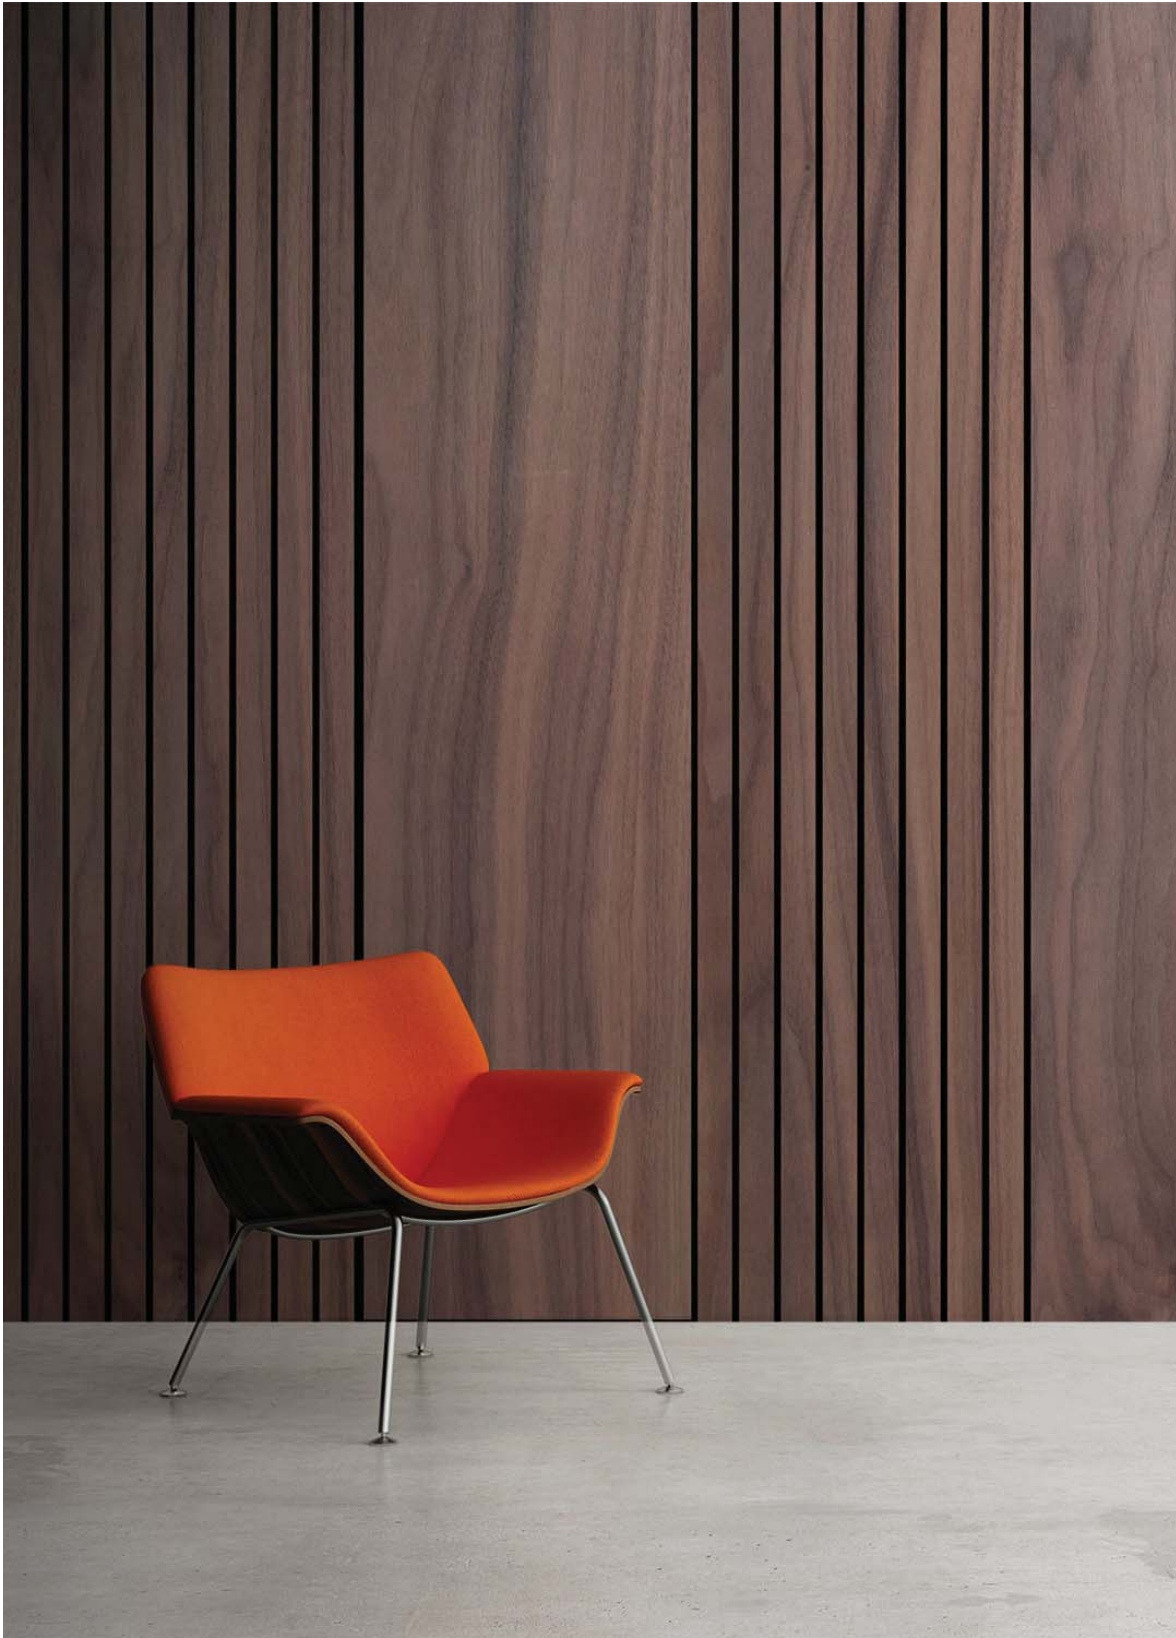

EDO

Guide & Inspiration for walls

2022

AVAWOOD
WOOD DESIGN SOLUTIONS