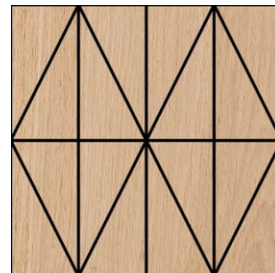

EMPIRE #009