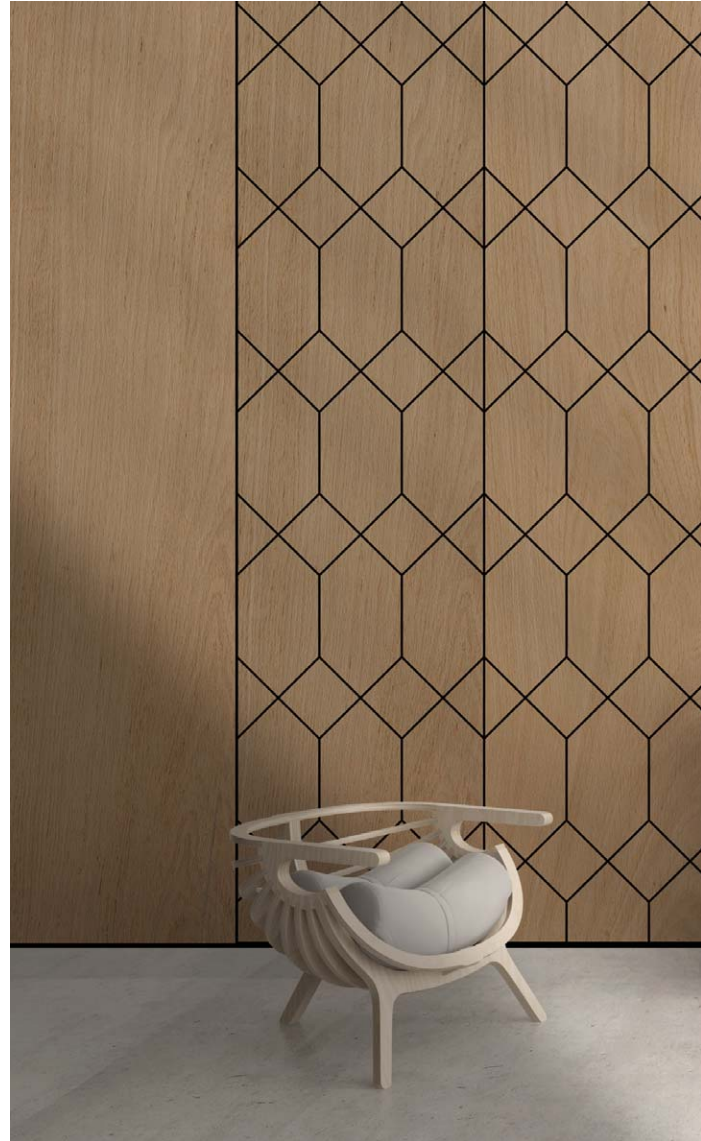

Acabados: Aceite o Crudo

Medidas del panel: 2400x600x13,2mm
Superficie: 1,44m²

Packaging: 2 paneles/Caja - 2,88m²

Inspiration for walls

WEAVE #011

Capa superior: Roble o Nogal
Capa intermedia: 12mm MDF Negro
Capa base: Chapa de madera para contrabalancéo

Acabados: Aceite o Crudo

Medidas del panel: 2400x600x13,2mm
Superficie: 1,44m²

Packaging: 2 paneles/Caja - 2,88m²

NEO ART DECO
COLLECTION

Inspiration for walls

ART MODERNE #017

Capa superior: Roble o Nogal
Capa intermedia: 12mm MDF Negro
Capa base: Chapa de madeira para contrabalancéo

Acabados: Aceite o Crudo

Medidas del panel: 2400x600x13,2mm
Superficie: 1,44m²

Packaging: 2 paneles/Caja - 2,88m²

Inspiration for walls

CHRYSLER #018

Inspiration for walls

Capa superior: Roble o Nogal
Capa intermedia: 12mm MDF Negro
Capa base: Chapa de madera para contrabalancé