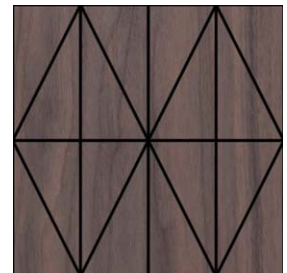

EMPIRE #009