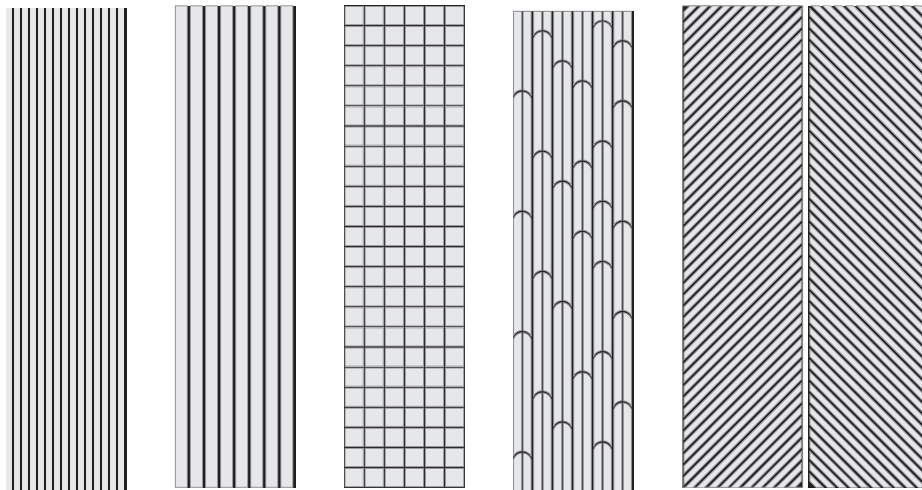

JAPANDI

COLLECTION

Inspiration for walls