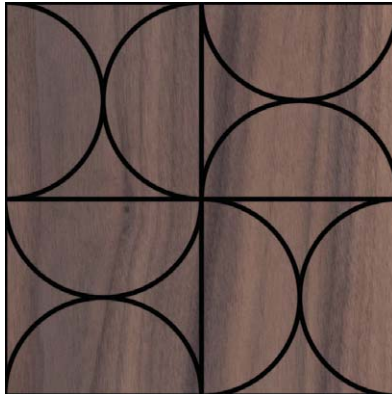

MID CENTURY #014