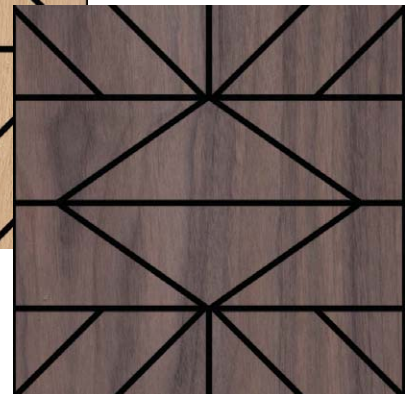

Inspiration for walls