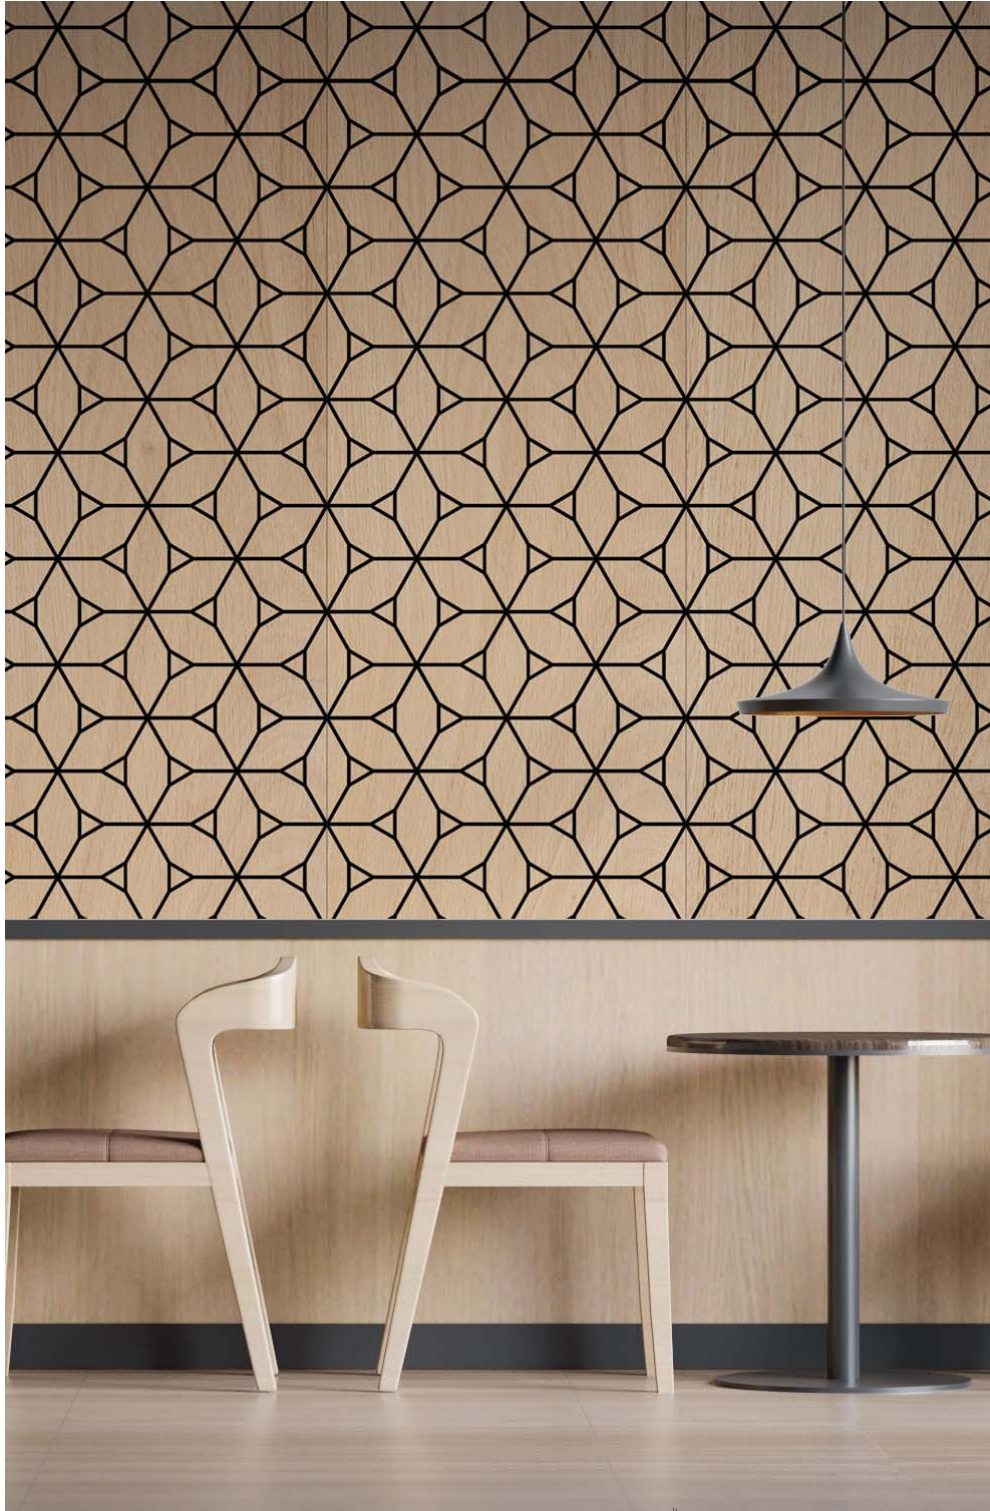

Fabricado sobre un tablero MDF de color negro en masa, con una superficie suavemente lijada muy resistente para uso en condiciones secas de uso interior.

Instalación rápida y sencilla que además ofrece una absorción acústica elevada.

Inspiration for walls

KUMIKO

COLLECTION

Inspiration for walls

JABA #013

KUMIKO
COLLECTION

Inspiration for walls

SETO #019