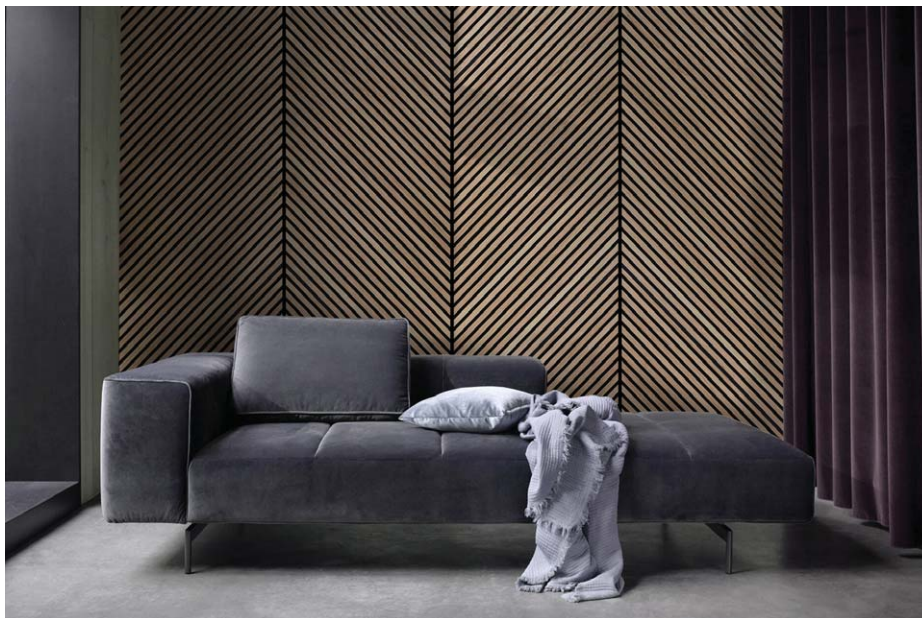

JAPANDI

COLLECTION

Inspiration for walls