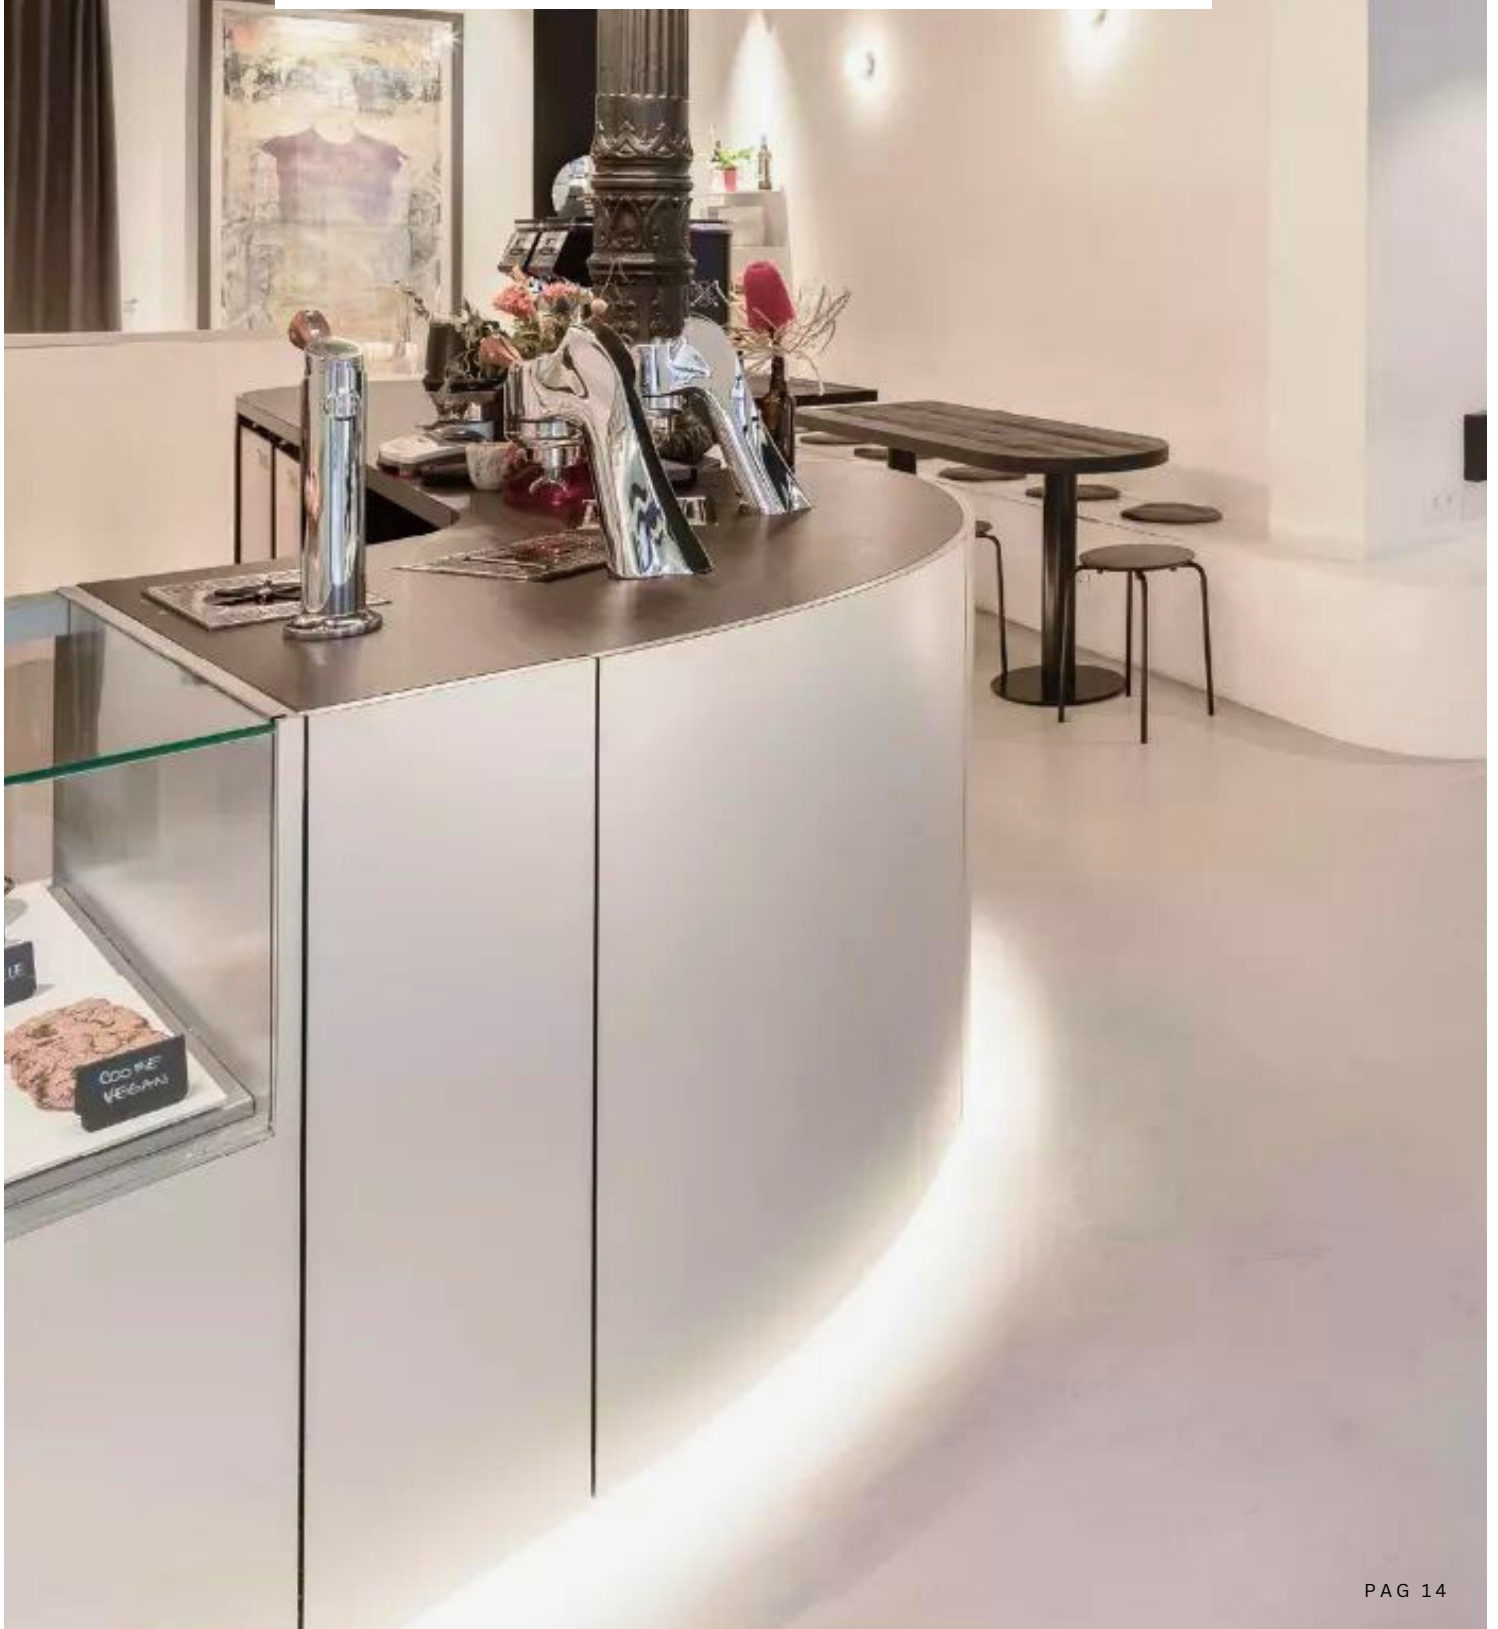

# osom coffee atelier.

En pleno barrio de Las Letras en Madrid abre su segundo espacio esta cafetería que pretende ser una comunidad. Para ellos hemos fabricado su mostrador, una **pieza premium formada por tablero Okume lacado revestido con lámina de aluminio** y encimera porcelánica, así como sus mesas con materiales tan diversos como el **acero crudo lacado y el mármol**. Como innovación destacamos la fabricación de algunas de ellas con tratamiento de quemado y lacado sobre madera.