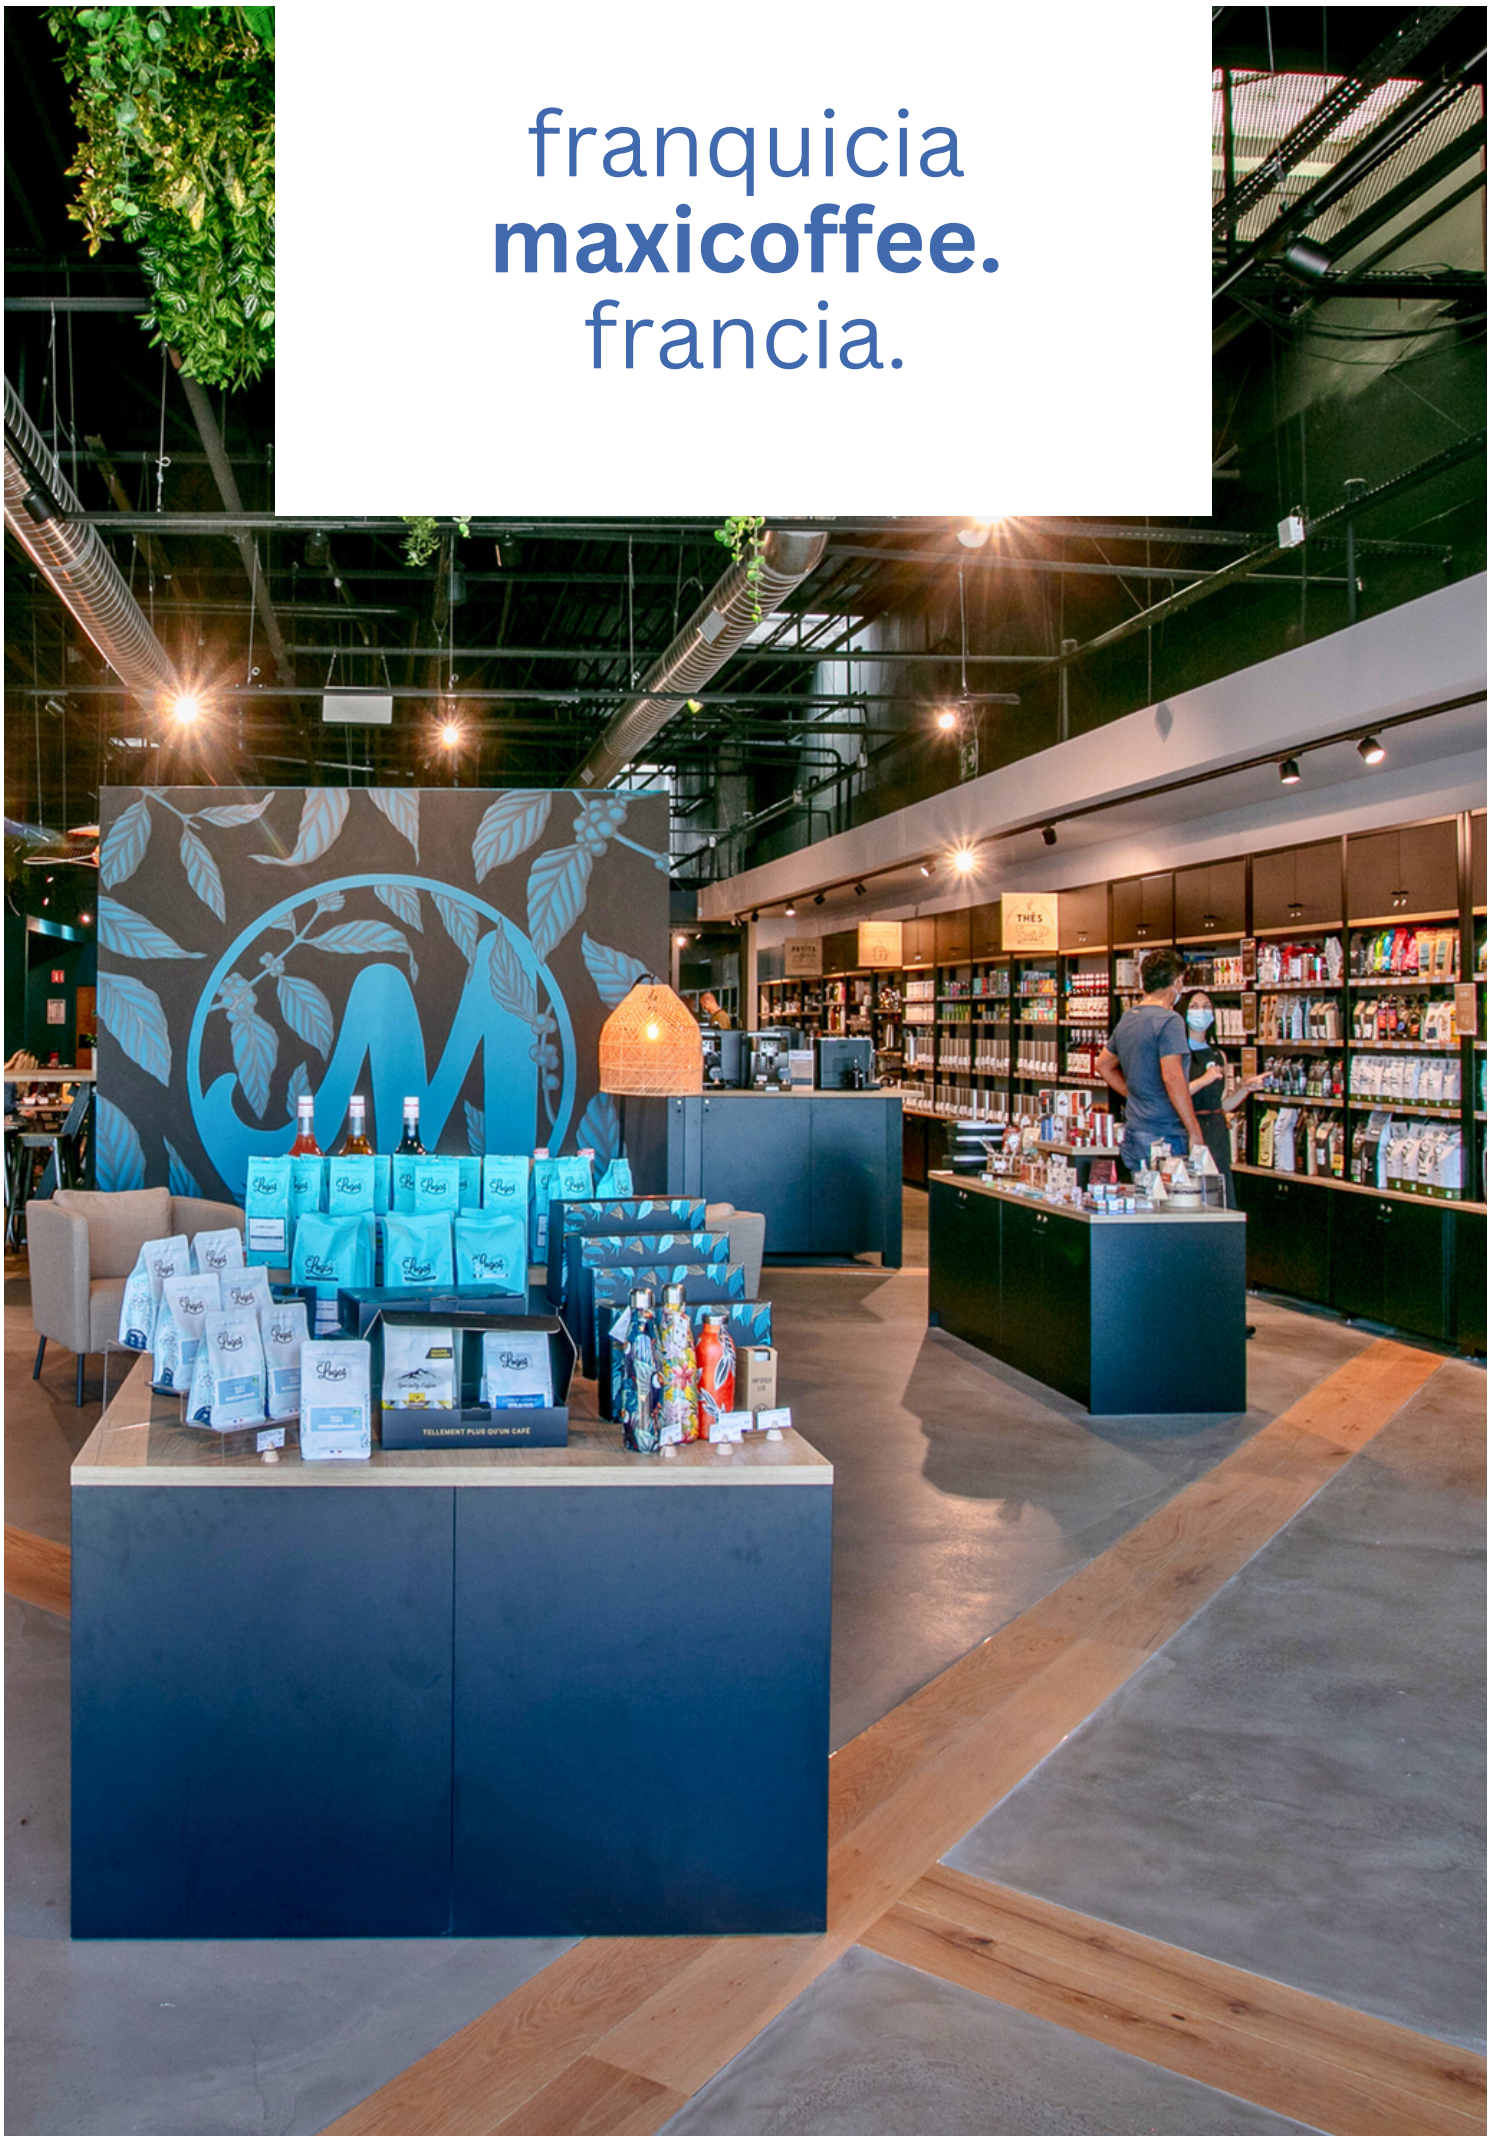

# franquicia maxicoffee.

La fabricación del mobiliario para diversos locales de la franquicia Maxicoffee fue un gran **trabajo de adaptación al espacio**. Mostradores con medidas XL integrando elementos propios de cafetería y fabricados con **materiales preparados para espacios con una alta rotación de personas**, garantizando la calidad de cada pieza. Fabricamos también las mesas centrales, los revestimientos decorativos y los módulos de exposición integrada.