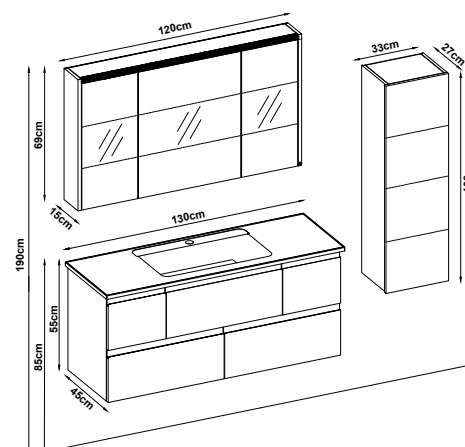

VALENTIN 55130 V31

Doors : M. N. Ant. Lacquer

Sides : M. N. Ant. Lacquer

Washbasin : M. White Acrimer

Soft close and invisible drawer slides.

LED lighting.

Custom Design

<u>Product</u>	<u>Code</u>	<u>Page</u>
Lower Shelf		
Side Cabinet		
Counter		
Washbasin		
Mirror		
Upper Shelf		
Metal Legs		