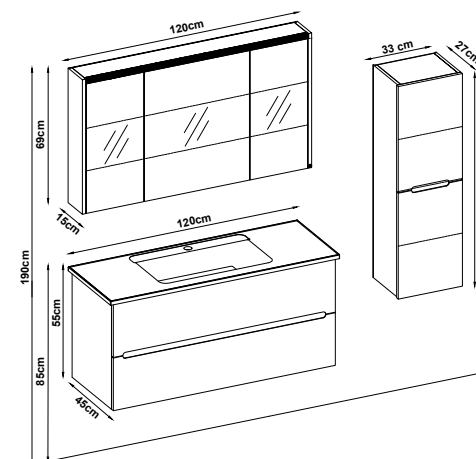

SMART 55120 V32

Doors : M. Sand Lacquer

Sides : M. Sand Lacquer

Washbasin : M. Sand Acrimer

Soft close metal alpha box.

LED lighting.

Custom Design

<u>Product</u>	<u>Code</u>	<u>Page</u>
Lower Shelf		
Side Cabinet		
Counter		
Washbasin		
Mirror		
Upper Shelf		
Metal Legs		