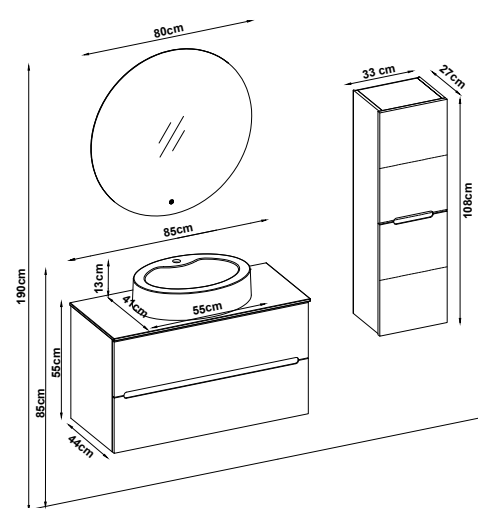

SMART 5585 V31

SMART 55100 V32

Doors : M. Sand Lacquer

Sides : M. Sand Lacquer

Counter Top : M. White Level + M. Sand Acrimer Elipso Washbasin

Soft close and invisible drawer slides.

LED lighting.

Custom Design