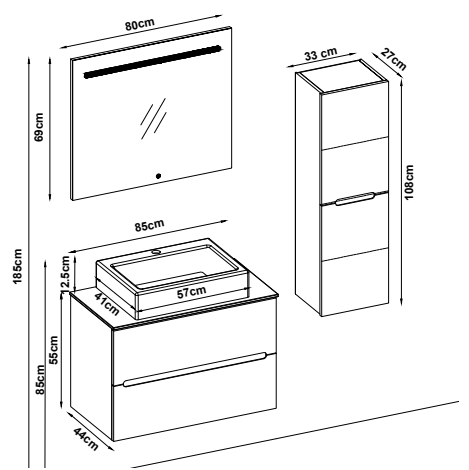

<u>Product</u>	<u>Code</u>	<u>Page</u>
Lower Shelf		
Side Cabinet		
Counter		
Washbasin		
Mirror		
Upper Shelf		
Metal Legs		

SMART 5585 V32

Doors : M. Sand Lacquer

Sides : M. Sand Lacquer

Counter Top : M. White Level + HG. White Acrimer Kera Washbasin