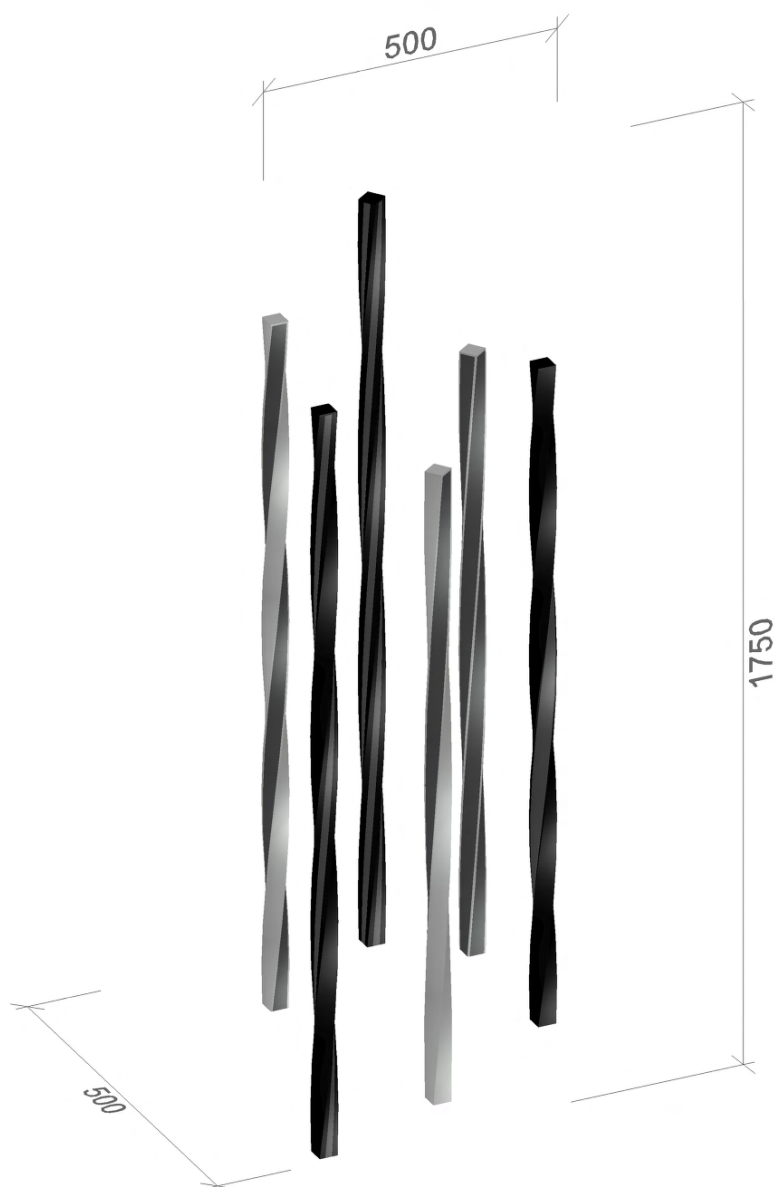

# KISSA

B&W

DIMENSIONES DIMENSIONS (mm)	POTENCIA POWER (W)	LUMINANCIA LUMEN (lm)	PESO WEIGHT (kg)	TEMP DE LUZ LIGHT TEMP (°K)
500x500x1750	250	23.000	12	2.800/3.000/4500/6.000 temperatura fija o dimable (Dual color CCT de 2.700-6000°k) o RGB 2.800/3.000/4500/6.000 fixed temperature or dimmable (Dual colour CCT from 2.700-6000°k) or RGB