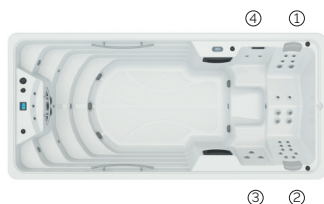

## CARACTERÍSTICAS TÉCNICAS

PRESTACIONES	
Total puntos de masaje	28
Jets masaje agua	27
Boquillas masaje aire	No disponible
Cascadas	1
Fuentes de agua	3
Caudal máximo jets contracorriente	120 m³/h
Reposacabezas	2
Touch Panel	Principal + Aux
Ultraviolet Treatment UV	Estándar
Estructura metálica	Estándar
Cover	Estándar
Base ABS	No disponible
EcoSpa	Opcional
Blue Connect Plus	Opcional
KIT Remo	No disponible
ACABADOS	
Colour Sense	5 LED + accesorios iluminados
Pure Line Lighting	No disponible
Surround Bluetooth Audio	Opcional
Jets / Boquillas Inoxidables	Estándar
Barra Inoxidable	3 (interior)
Wifi Spa Control	Opcional
Sin revestimiento	Opcional
BOMBAS DE MASAJE	
Masaje de agua	3 x 2200 W / 3 CV
FILTRACIÓN Y CALEFACCIÓN	
Bomba de recirculación	400 W
Calentador de agua	3.000 W
Tipo de filtro	4 x cartucho
CORRIENTE ELÉCTRICA	
Potencia requerida a 230 V (LOW/AMP)	7.000 W / 30,5 A
Voltaje	230 V / 400 V III