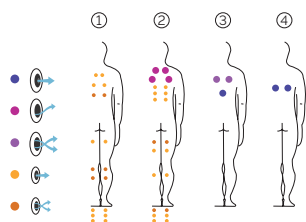

Amazon

Nuoto senza pause, rilassamento senza fretta.

CODICE 64414

4 posizioni

2 sdraiato

2 seduto

Misure: 500 x 230 x 138 cm

Volume acqua: 8.500 litri

Peso: Vuota 1177 kg / Piena 9.677 kg

2 colori

4 massaggi