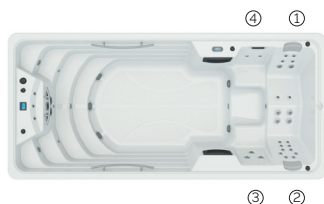

Amazon

Schwimmen ohne Pause, Entspannung ohne Eile.

CODE 64414
4 Positionen
2 Liege
2 Sitzen
Abmasse 500 x 230 x 138 cm
Volumen: 8.500 Liter
Liter Gewicht: Leer 1177 kg / Befüllt: 9.677 kg
2 Farben
4 Massagen

SWIMSPA

DE

AQUAVIA SPA

AUSSTATTUNG

LEISTUNGEN	
Massagepunkte gesamt	28
Massagedüsen	27
Luftdüsen	Nicht verfügbar
Wasserfälle	1
Wasserquellen	3
Max. Durchfluss der Gegenstromdüsen	120 m³/h
Kopfstützen	2
Touch Panel	Haupteinheit + Hilfeinheit
Ultraviolet Treatment UV	Serienausstattung
Metallrahmen	Serienausstattung
ABS-Platte	Nicht verfügbar
EcoSpa	Optional
Cover	Serienausstattung
Blue Connect Plus	Optional
KIT Ruderset	Nicht verfügbar

UNTERHALTUNG	
Colour Sense	5 LED + Beleuchtungszubehör
Pure Line Lighting	Nicht verfügbar
Surround Bluetooth Audio	Optional
Düsen Edelstahl	Serienausstattung
Edelstahlstange	3 (Innenausstattung)
Wifi Spa Control	Optional
Ohne Rahmen	Optional

MASSAGEPUMPEN	
Wassermassage / Jetpumpe	3 x 2200 W / 3 CV
FILTER UND HEIZUNG	
Silent Pump / Umwälzpumpe	400 W
Wassererhitzer	3.000 W
Filtertyp	4 x Kartuschenfilter
ELEKTRISCHE SPANNUNG	
Leistung Optional niedrige Stromstärke (W) / (A) 230	7.000 W / 30,5 A
Stromspannung	230 V / 400 V III

ACRYLFARBEN

VERKLEIDUNGSTYP AUSSENRAHMEN

LEISTUNGEN

OPTIONALE LEISTUNGEN

Whirlpoolim Rahmen unserer Bemühungen um ständige Verbesserungen behalten wir uns das Recht vor, ohne weitere Bekanntmachungen Änderungen an der Konstruktion und den technischen Daten vorzunehmen.