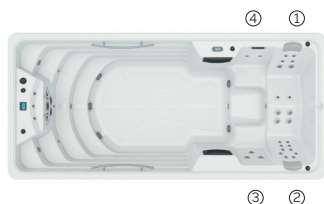

Amazon

Nuoto senza pause, rilassamento senza fretta.

CODICE 64414

4 posizioni

2 sdraiato

2 seduto

Misure: 500 x 230 x 138 cm

Volume acqua: 8.500 litri

Peso: Vuota 1177 kg / Piena 9.677 kg

2 colori

4 massaggi