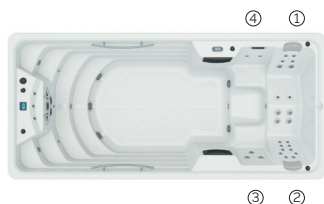

ACOULEURS ACRYLIQUE

White

Sterling