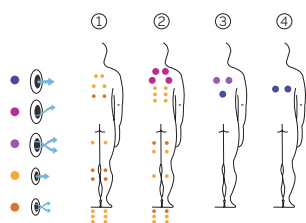

ACABADOS CASCO (COLORES ACRÍLICO)

White

Sterling