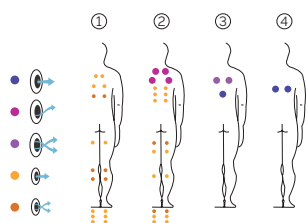

ACOULEURS ACRYLIQUE

White

Sterling