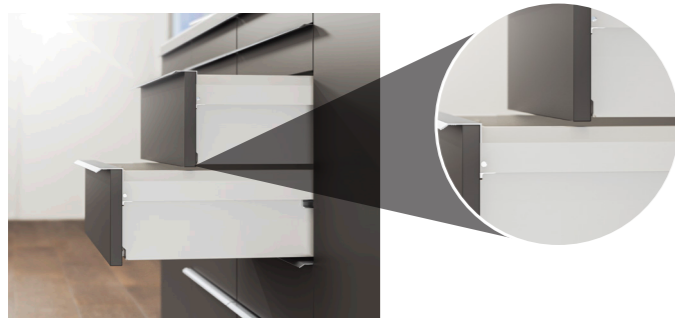

PURA EFICIENCIA.

La baja altura El mínimo grosor de la base, de sólo 1 mm, permite aprovechar perfectamente todo el espacio. Además, las paredes interiores a 90° garantizan un aprovechamiento óptimo del espacio en el cajón y simplifican el uso de los accesorios insertables.