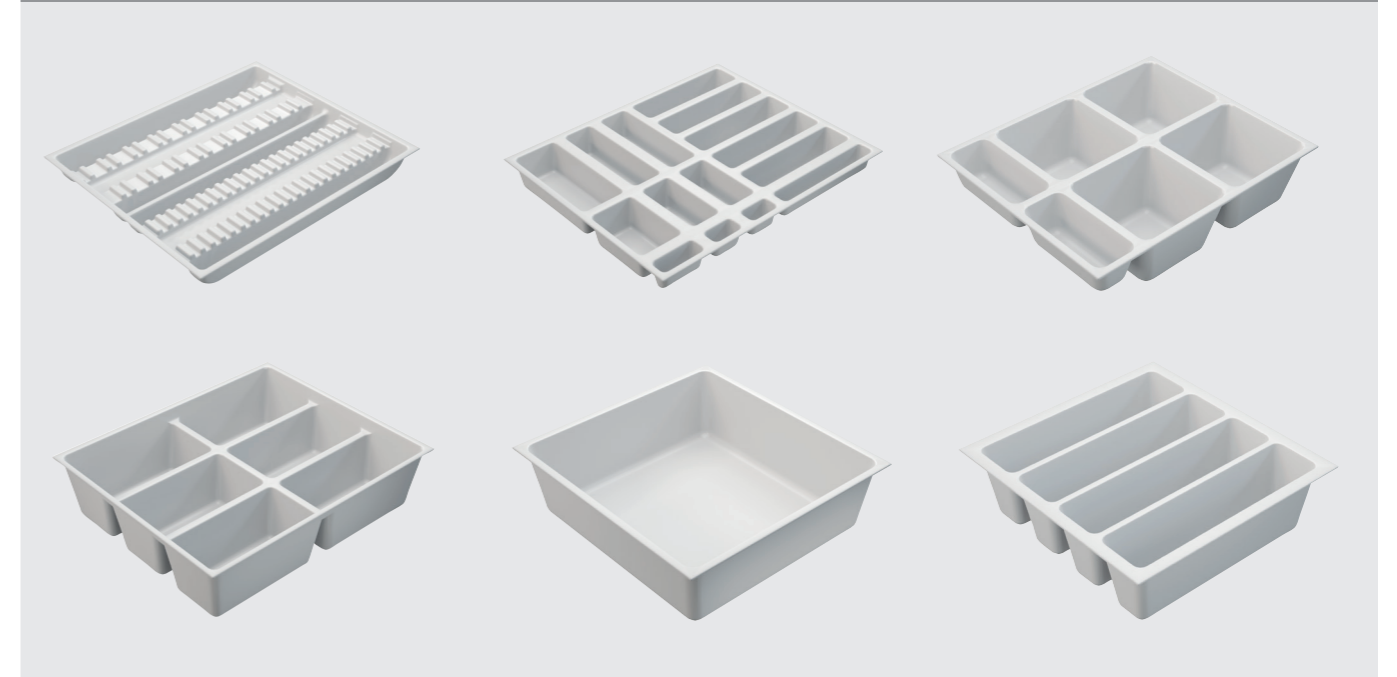

Interiores de cajón para alturas de 59 mm o 120 mm