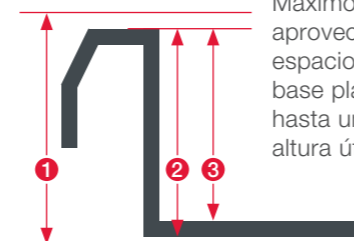

### MENOS ES MÁS.

Matrix Pro Medical permite alturas de frente desde 61 mm y no desperdicia espacio entre los cajones, por lo que caben más cajones en un mismo armario.

### PURA EFICIENCIA.

La baja altura El mínimo grosor de la base, de sólo 1 mm, permite aprovechar perfectamente todo el espacio. Además, las paredes interiores a 90° garantizan un aprovechamiento óptimo del espacio en el cajón y simplifican el uso de los accesorios insertables.

Sistemas de cajón convencionales

Altura útil limitada

Matrix Pro Medical

Máximo aprovechamiento del espacio gracias a la base plana del cajón: hasta un 20% más de altura útil.

- ① Altura del frente min. 61 mm
- ② Altura del cajón 59 mm
- ③ Altura útil 58 mm