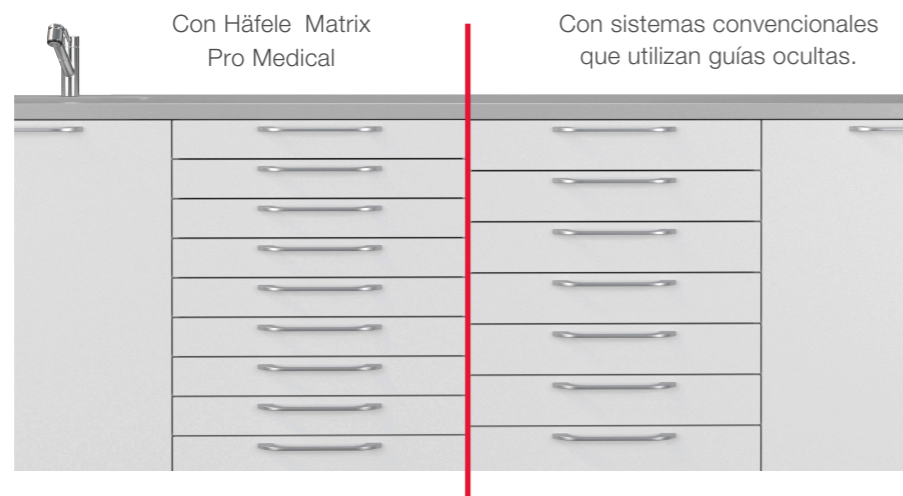

## FRONTAL Y ACABADO.

Häfele Matrix Pro Medical es el nuevo cajón de Häfele para consultas y laboratorios. Este práctico cajón pintado en acero con recubrimiento de polvo, permite ahorrar tanto material del tablero en la elaboración del propio cajón, como tiempo de montaje y costes asociados.

En otras palabras: no necesita base, ni trasera, ni ningún otro montaje adicional - ¡simplemente coloca el frente y estará listo!

### MENOS ES MÁS.

Matrix Pro Medical permite alturas de frente desde 61 mm y no desperdicia espacio entre los cajones, por lo que caben más cajones en un mismo armario.