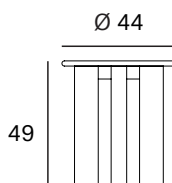

Ref: 220221

Materiales

PATAS: Madera maciza de fresno. Natural, negra y bosco.

SOBRE: Madera maciza de fresno. Natural, negra y bosco.

Dimensiones

Embalaje

Medidas 49x49x54 cm

Peso 12 kg