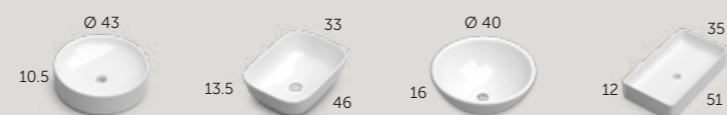

lavabos de sobreponer

ROTTERDAM cerámica

Referencia
● Blanco Brillo
507 01 004
● Color Mate
535 XX 004

DUE cerámica

Referencia
● Blanco Brillo
530 01 002

OTTO cerámica

Referencia
● Blanco Brillo
530 01 008
● Color Mate
535 XX 008

TRE 50 cerámica

Referencia
● Blanco Brillo
530 01 035
● Color Mate
535 XX 035