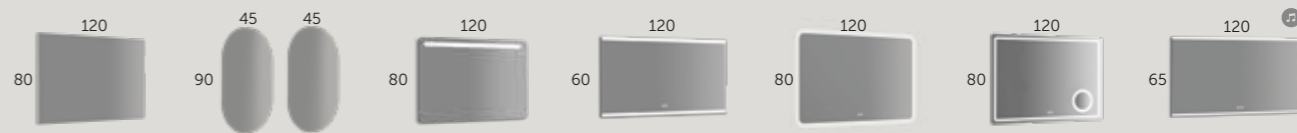

120 cm (47.24")

SUN

Referencia
204 00 120

SOUL

Referencia
239 00 090

RAIN led

Referencia
269 00 120

TOWER led

Referencia
262 00 120

VERONA led

Referencia
246 00 120

COSMOS led

Referencia
270 00 120

SPOTY led

Referencia
267 00 120