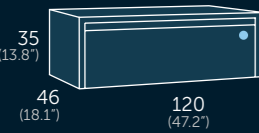

LAMBDA 120 (47.24")

LISO
Acabado Frente Referencia
● Roble Natural 164 24 120
● Acabados Mara 164 XX 120

TEXTURA DUNE
Acabado Frente Referencia
● Acabados Mara 164 XX 121
Sustituir la XX por la referencia de color.

ACABADOS EN STOCK

Frente: Blanco y Negro Azabache.

LAMINADO (Liso)

Roble Natural 24

LACADO MATE (Liso o Textura Dune) Solo para frentes.

Blanco 06	Flower 26
Mist 22	Leaf 25
Antracita 03	Garden 73
Negro Azabache 02	Island 23
Beige 05	Blue Space 10
Moka 19	Oro Metalizado 16
Tierra 20	Plomo Metalizado 17
Sunset 08