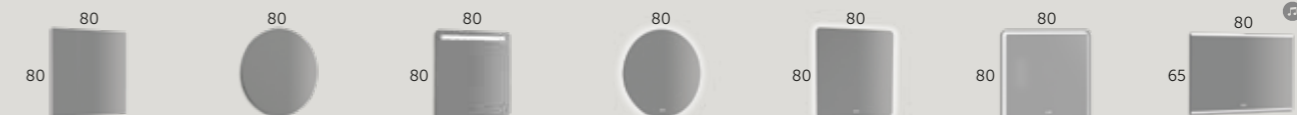

espejos

80 cm (31.49")

SUN

Referencia
204 00 080

REDONDO

Referencia
244 00 080

RAIN led

Referencia
269 00 080

VERONA ROND led

Referencia
247 00 080

VERONA led

Referencia
246 00 080

ORIÓN / OSIRIS led

Referencia
● Solid Surface
210 01 080
● Resina Color
211 XX 080

SPOTY led

Referencia
267 00 080