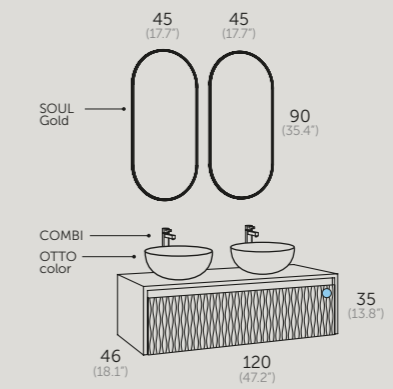

LAMBDA 120

164 73 121 Lambda Dune 120 Garden
535 73 008 Otto Color Garden
239 72 090 Soul Gold

412 00 807 Combi Alto Oro

Costilla metálica. Metal interior drawers.
Guia metálica. Costella metálica.
Saiheski metalikoa. Costela metálica.

Extracción total. Total extraction.
Extração total. Extracção total.
Erauzketa osoa. Extracción total.

Cierre amortiguado. Soft close.
Com amortecedor. Tancament suau.
Motelgailudun ixkierazko. Peche amortecido.

Guías Grass. Grass sliding system.
Guias Grass. Guies Grass. Grass gidak.
Guías Grass.

Acabado lacado mate. Matte lacquered finish.
Cor lacado mate. Acabat lacat mat.
Mate lakatzko bukatua. Acabado lacado mate.

TEXTURA FRENTE

Liso

Liso

Dune

ACABADO FRENTE

Roble Natural

Acabados Mara