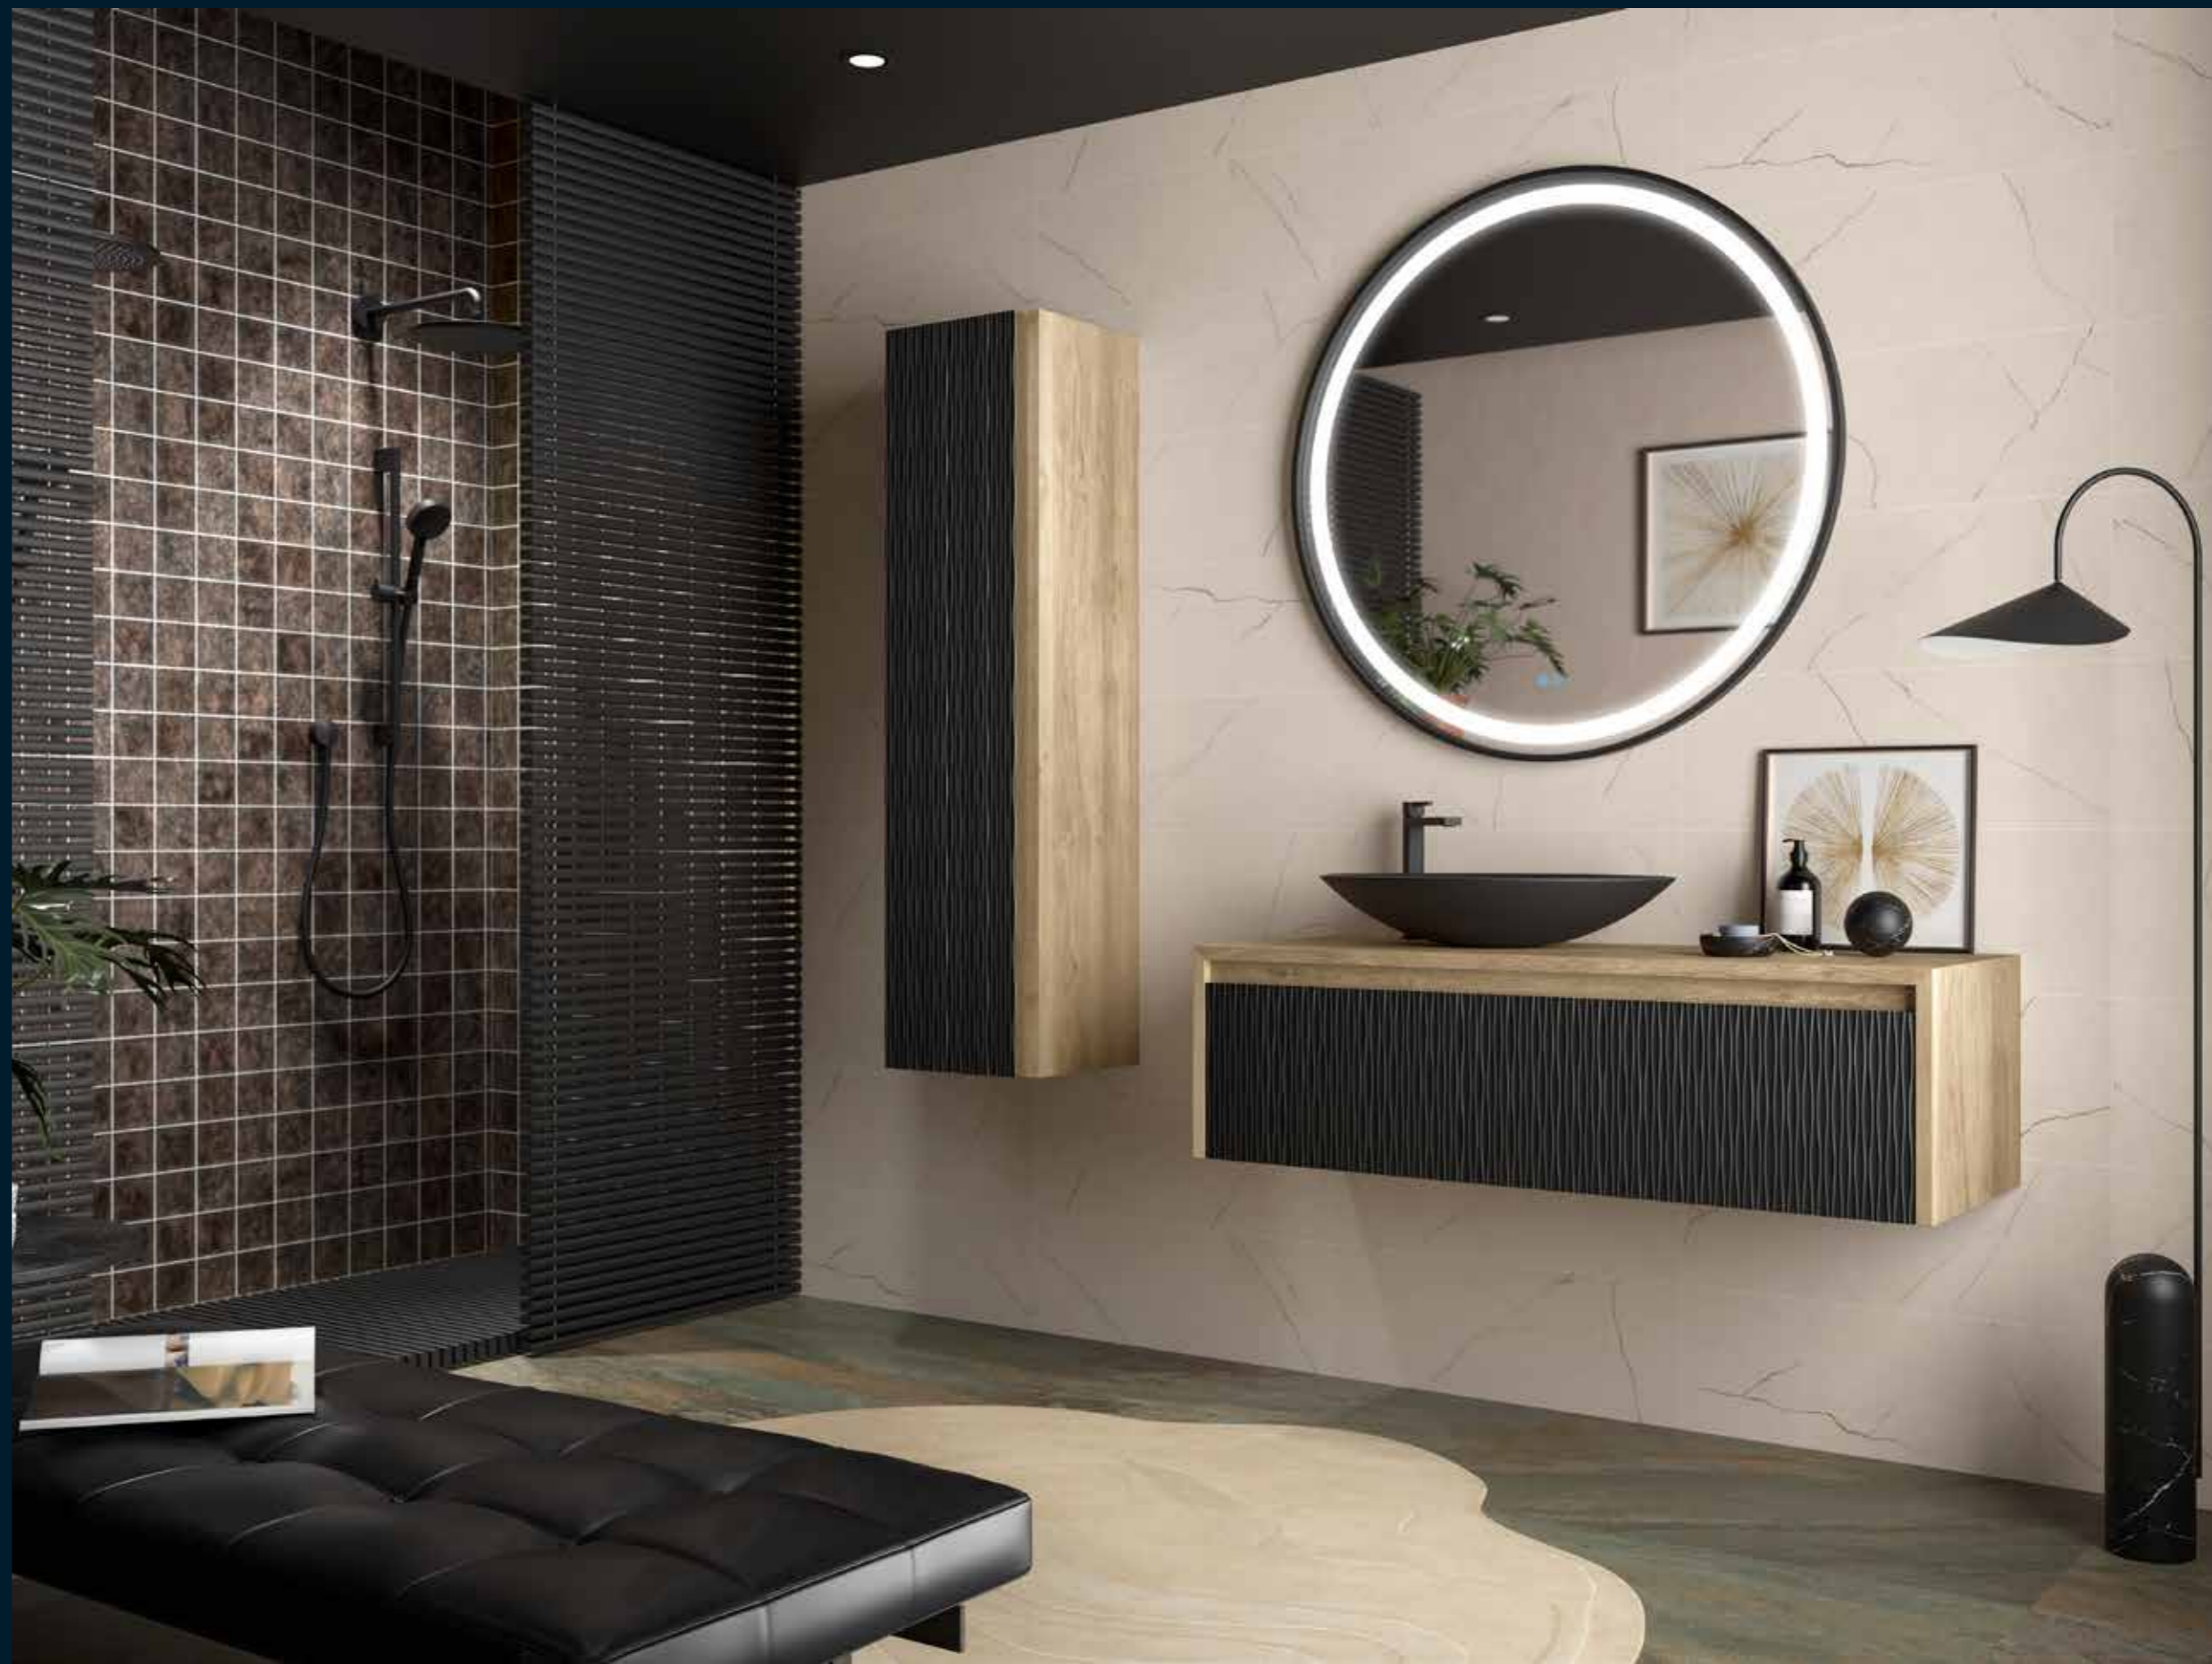

Liso

Liso

Dune

ACABADO FRENTE

Roble Natural

Acabados Mara

LAMBDA 80 (31.49")

LISO
Acabado Frente Referencia
● Roble Natural 164 24 080
● Acabados Mara 164 XX 080