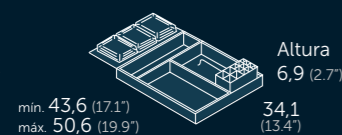

Blanco 06	Flower 26
Mist 22	Leaf 25
Antracita 03	Garden 73
Negro Azabache 02	Island 23
Beige 05	Blue Space 10
Moka 19	Oro Metalizado 16
Tierra 20	Plomo Metalizado 17
Sunset 08	

ORGANIZADOR

Referencia
411 00 001