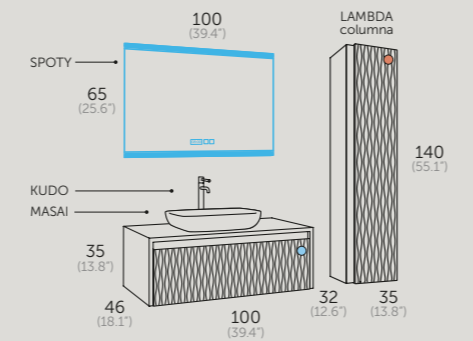

1. **LAMBDA 80**
2. 164 19 081 Lambda Dune 80 Moka
   - 583 77 037 Barbados Marquina Storm
   - 251 02 070 Aura Strap

412 02 808 Combi Mural Negro

1. **LAMBDA 100**
2. 164 25 101 Lambda Dune 100 Leaf
   - 518 25 051 Masai Leaf
   - 267 00 100 Spoty

164 25 336 Lambda Columna Dune Leaf

412 02 815 Kudo Alto Negro