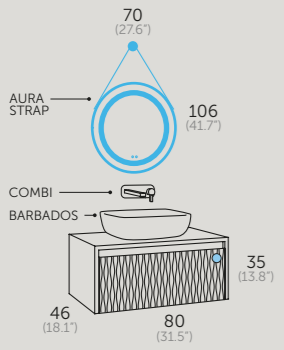

- Costilla metálica. Metal interior drawers. Guia metálica. Costella metálica. Saiheski metalikoa. Costela metálica.
- Extracción total. Total extraction. Extração total. Extracção total. Erauzketa osoa. Extracción total.
- Cierre amortiguado. Soft close. Com amortecedor. Tancament suau. Motelgailudun itxierazko. Peche amortecido.
- Guías Grass. Grass sliding system. Guías Grass. Guies Grass. Grass gidak. Guías Grass.
- Cierre amortiguado. Soft close. Porta com amortecedor. Tancament suau. Motelgailudun itxierazko. Peche amortecido.
- Acabado lacado mate. Matte lacquered finish. Cor lacado mate. Acabat lacat mat. Mate lakatzko bukatua. Acabado lacado mate.
- Sistema antivaho. Anti fog system. Sistema anti-vapor. Sistema antibat. Lurrunaren kontrako sistema. Sistema antivaho.
- Luz ambiental. Ambient light. Luz ambiente. Llum ambiental. Giro-argia. Luz ambiental.
- Reloj digital. Digital clock. Relógio digital. Rellojge digital. Erloju digitala. Reloxo dixital.
- Doble sensor On/Off-antivaho. Dual sensor On/Off-anti fog. Sensor duplo On/Off anti-vapor. Doble sensor On/Off-antibat. On/Off-Lurrunaren sentorea bikoitza. Sensor dual On/Off-antivaho.
- Reproductor musical bluetooth, 2 altavoces de 3 w cada uno. Music player bluetooth, 2 speakers of 3W each. Reprodutor musical com bluetooth, 2 altifalantes de 3 w cada un. Reprodutor musical bluetooth, 2 altaveus de 3 w cadascu. Musika erreproduzizaille bluetooth, 3 w-dun bi bozgorailu. Reprodutor musical bluetooth, 2 altofalantes de 3 w cada un.

TEXTURA FRENTE	ACABADO FRENTE
Liso	Roble Natural
Liso	
Dune	Acabados Mara

1. **LAMBDA 80**
2. 164 19 081 Lambda Dune 80 Moka
   - 583 77 037 Barbados Marquina Storm
   - 251 02 070 Aura Strap

412 02 808 Combi Mural Negro