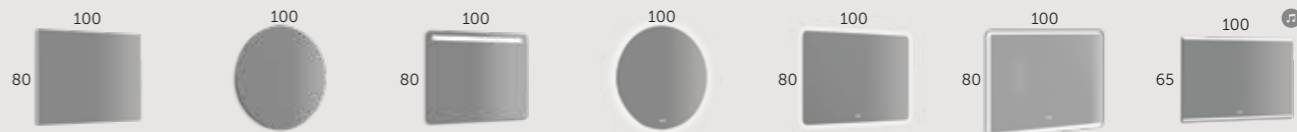

100 cm (39.37")

SUN

Referencia
204 00 100

REDONDO

Referencia
244 00 100

RAIN led

Referencia
269 00 100

VERONA ROND led

Referencia
247 00 100

VERONA led

Referencia
246 00 100

ORIÓN / OSIRIS led

Referencia
● Solid Surface
210 01 100
● Resina Color
211 XX 100

SPOTY led

Referencia
267 00 100