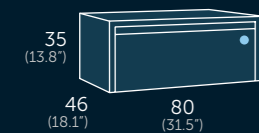

LAMBDA 80 (31.49")

LISO
Acabado Frente Referencia
● Roble Natural 164 24 080
● Acabados Mara 164 XX 080

TEXTURA DUNE
Acabado Frente Referencia
● Acabados Mara 164 XX 081
Sustituir la XX por la referencia de color.