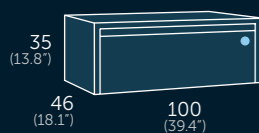

LAMBDA 100 (39.37")

LISO
Acabado Frente Referencia
● Roble Natural 164 24 100
● Acabados Mara 164 XX 100

TEXTURA DUNE
Acabado Frente Referencia
● Acabados Mara 164 XX 101
Sustituir la XX por la referencia de color.