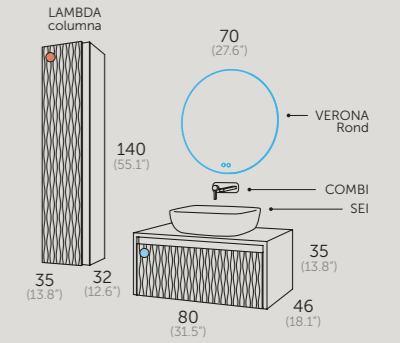

LAMBDA

80 | 100 | 120

TEXTURA FRENTE	ACABADO FRENTE
Liso	Roble Natural
Liso	
Dune	Acabados Mara

LAMBDA 80

- 164 06 081 Lambda Dune 80 Blanco
- 530 01 006 Sei
- 247 00 070 Verona Rond

- 164 06 336 Lambda Columna Dune Blanco
- 412 00 808 Combi Mural Cromo