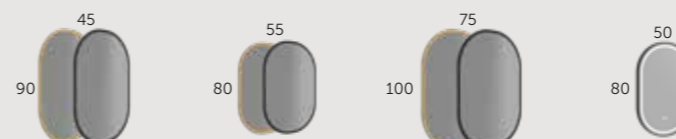

SOUL

Referencia
● BLACK
239 02 090
● GOLD
239 72 090

SOUL

Referencia
● BLACK
239 02 080
● GOLD
239 72 080

SOUL

Referencia
● BLACK
239 02 100
● GOLD
239 72 100

JAZZ led

Referencia
271 02 050