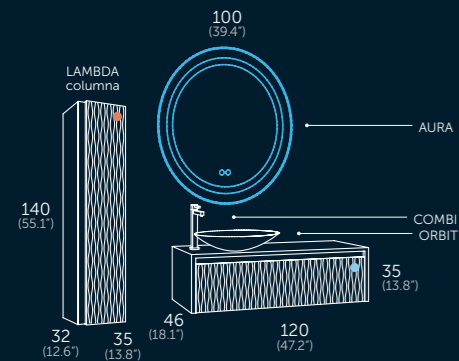

LAMBDA 120

164 02 121 Lambda Dune 120 Negro
 518 02 057 Orbit Negro
 250 02 100 Aura

164 02 336 Lambda Columna Negro Dune
 412 00 806 Combi Alto Negro

 Costilla metálica. Metal interior drawers.
 Guia metálica. Costella metálica.
 Salheski metalikoa. Costela metálica.