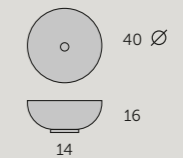

#### CERÁMICA

cm	Referencia
41 x 42	530 01 094
50 x 42	530 01 095
60 x 42	530 01 096
80 x 42	530 01 097

### TRE 50 COLOR

cm Referencia  
51 x 35 535 XX 035

Sustituir XX por código de color.

### OTTO COLOR

cm Referencia  
40 535 XX 008

Sustituir XX por código de color.