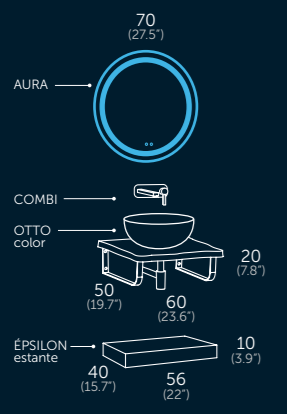

RUSTIK 60

- 170 89 060 N Rustik 60
- 535 19 008 Otto Color Moka
- 410 02 101 Sifón Negro
- 594 19 061 Épsilon Estante Moka
- 250 02 070 Aura
- 412 02 808 Combi Mural Negro

- Sistema antivaho. Anti fog system.
  Sistema anti-vapor. Sistema anti-baf.
  Lurrunaren kontrako sistema. Sistema antivaho.
- Doble sensor On/Off-antivaho. Dual sensor On/Off-anti fog. Sensor duplo On/Off anti-vapor. Doble sensor On/Off-anti-baf. On/Off-Lurrunaren sentsorea bikoitza. Sensor dual On/Off-antivaho.

1. ESCUADRAS
2. Negro Mate
   - Cromo Mate

1. MUEBLE
2. Roble Natural
   - Roble Bahía
   - Roble Salvaje