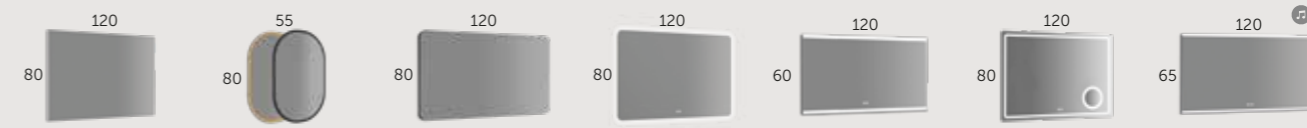

120 cm (47.24")

SUN	SOUL	NITRO	VERONA led	TOWER led	COSMOS led	SPOTY led
Referencia 204 00 120	Referencia ● BLACK 239 02 080 ● GOLD 239 72 080	Referencia 241 00 120	Referencia 246 00 120	Referencia 262 00 120	Referencia 270 00 120	Referencia 267 00 120