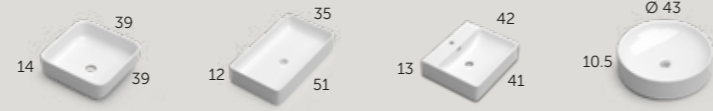

RUSTIK 60 (23.62")

Acabados	Referencia
● Roble Natural	170 24 060 (X)
● Roble Bahía	170 96 060 (X)
● Roble Salvaje	170 89 060 (X)

Sustituir la X por la referencia de color de las escuadras:
● Cromo (C) ○ Negro (N)

Escuadras con sistema de nivelación incluidas.

RUSTIK 80 (31.49")

Acabados	Referencia
● Roble Natural	170 24 080 (X)
● Roble Bahía	170 96 080 (X)
● Roble Salvaje	170 89 080 (X)

Sustituir la X por la referencia de color de las escuadras:
● Cromo (C) ○ Negro (N)

Escuadras con sistema de nivelación incluidas.

RUSTIK 100 (39.37")

Acabados	Referencia
● Roble Natural	170 24 100 (X)
● Roble Bahía	170 96 100 (X)
● Roble Salvaje	170 89 100 (X)

Sustituir la X por la referencia de color de las escuadras:
● Cromo (C) ○ Negro (N)

Escuadras con sistema de nivelación incluidas.

RUSTIK 120 (47.24")

Acabados	Referencia
● Roble Natural	170 24 120 (X)
● Roble Bahía	170 96 120 (X)
● Roble Salvaje	170 89 120 (X)

Sustituir la X por la referencia de color de las escuadras:
● Cromo (C) ○ Negro (N)

Escuadras con sistema de nivelación incluidas.

FLOW F40

cm	● Roble Natural	● Moka Mate
60	138 24 061	138 74 061
70	138 24 071	138 74 071
80	138 24 081	138 74 081
100	138 24 101	138 74 101
120	138 24 121	138 74 121
140	138 24 141	138 74 141

Escuadras invisibles con nivelación incluidas.

SERVICIO DE TALADRADO RUSTIK
Se precisa plano. Ref: 435 00 050

SEI cerámica	TRE 50 cerámica	NOVE 41 cerámica	ROTTERDAM cerámica
Referencia ● Blanco Brillo 530 01 006	Referencia ● Blanco Brillo 530 01 035 ● Color Mate 535 XX 035	Referencia ● Blanco Brillo 530 01 094	Referencia ● Blanco Brillo 507 01 004 ● Color Mate 535 XX 004