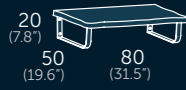

RUSTIK 80 (31.49")

Acabados	Referencia
● Roble Natural	170 24 080 (X)
● Roble Bahía	170 96 080 (X)
● Roble Salvaje	170 89 080 (X)

Sustituir la X por la referencia de color de las escuadras:
● Cromo (C) ○ Negro (N)

Escuadras con sistema de nivelación incluidas.