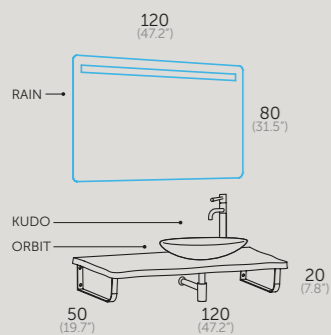

RUSTIK 120

170 89 120 N Rustik 120
518 02 057 Orbit Negro
410 02 101 Sifón Negro
269 00 120 Rain

412 02 815 Kudo Alto Negro

ESCUADRAS

Negro Mate Cromo Mate

MUEBLE

Roble Natural Roble Bahía Roble Salvaje