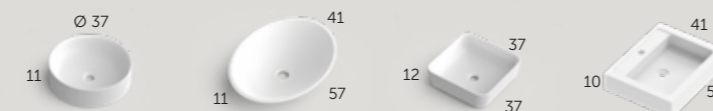

ATENAS / ARUBA	OVAL / ORBIT	CORINTO/BARBADOS	ZAFIRO 50/DARYA 50
Referencia ● Solid Surface 580 01 037 ● Resina Color 581 XX 037	Referencia ● Solid Surface 509 01 001 ● Resina Color 518 XX 057	Referencia ● Solid Surface 582 01 037 ● Resina Color 583 XX 037	Referencia ● Solid Surface 531 01 050 ● Resina Color 548 XX 050