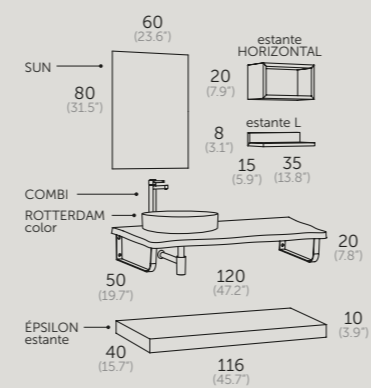

RUSTIK 120

170 89 120 N Rustik 120
535 06 004 Rotterdam Color Blanco
410 02 101 Sifón Negro
594 02 121 Épsilon Estante 120 Negro
204 00 060 Sun

112 47 520 Estante L Leaf
112 35 505 Estante Horizontal Blanco
412 00 806 Combi Alto Negro