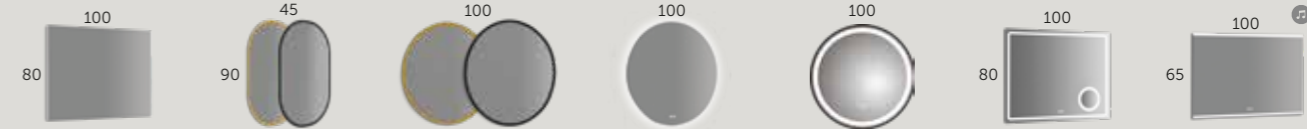

100 cm (39.37")

SUN	SOUL	REDONDO	VERONA ROND led	AURA led	COSMOS led	SPOTY led
Referencia 204 00 100	Referencia ● BLACK 239 02 090 ● GOLD 239 72 090	Referencia ● BLACK 244 02 100 ● GOLD 244 72 100	Referencia 247 00 100	Referencia 250 02 100	Referencia 270 00 100	Referencia 267 00 100