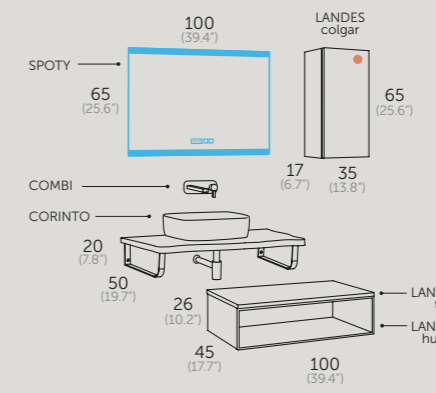

RUSTIK 100

- 170 24 100 C Rustik 100
- 582 01 037 Corinto
- 410 00 101 Sifón Cromo
- 112 45 105 Landes Hueco Antracita
- 112 45 210 Landes Tapa Antracita
- 267 00 100 Spoty

- 112 24 435 Landes Colgar Roble Natural
- 412 00 808 Combi Mural Cromo

ESCUADRAS		MUEBLE		
Negro Mate	Cromo Mate	Roble Natural	Roble Bahía	Roble Salvaje