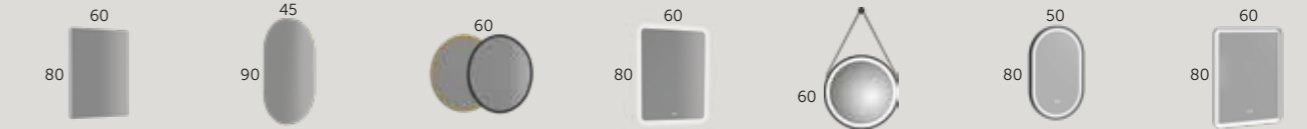

60 cm (23.62")

SUN	SOUL	REDONDO	VERONA led	AURA STRAP led	JAZZ led	ORIÓN / OSIRIS led
Referencia 204 00 060	Referencia 239 00 090	Referencia ● BLACK 244 02 060 ● GOLD 244 72 060	Referencia 246 00 060	Referencia 251 02 060	Referencia 271 02 050	Referencia ● Solid Surface 210 01 060 ● Resina Color 211 XX 060