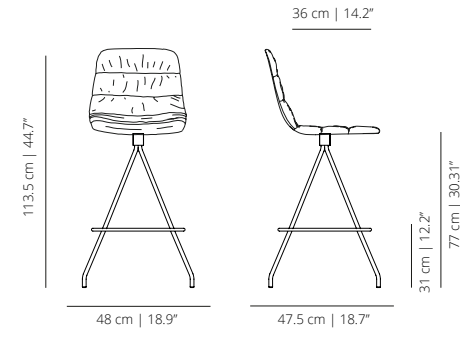

Maarten Table

Maarten table H30, D120 cm
/ H11.81", D47.24"

Maarten table H30, 80x80 cm
/ H11.81", 31.50"x31.50"

Mesa Maarten H74, D160 cm
/ H29.13", D62.99"

Mesa Maarten H74, D160 cm
/ H29.13", D62.99"

Maarten table H74, D160 cm
/ H29.13", D62.99"

Maarten table H74, D120 cm
/ H29.13", D47.24" with casters

Maarten table H74, 80x80 cm
/ H29.13", 31.50"x31.50"

Maarten table H74, 160 x 80 cm
/ H29.13", 62.99"x31.50"

Maarten table H74, D120 cm
/ H29.13", D47.24" with casters

SWIVEL BAR STOOL - LOW SEAT

MAALTBARB
smooth upholstery

MAATBARB
soft upholstery

SWIVEL BAR STOOL

MAAL
smooth upholstery

MAA
soft upholstery

FOUR WOODEN LEGS BAR STOOL - LOW SEAT

MAALT4MBARB
smooth upholstery