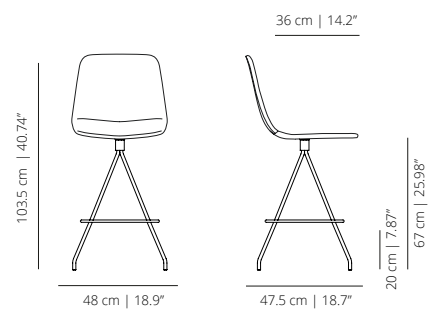

Maarten Table

Maarten table H30, D120 cm
/ H11.81", D47.24"

Maarten table H30, 80x80 cm
/ H11.81", 31.50"x31.50"

Mesa Maarten H74, D160 cm
/ H29.13", D62.99"

Mesa Maarten H74, D160 cm
/ H29.13", D62.99"

Maarten table H74, D160 cm
/ H29.13", D62.99"

Maarten table H74, D120 cm
/ H29.13", D47.24" with casters

Maarten table H74, 80x80 cm
/ H29.13", 31.50"x31.50"

Maarten table H74, 160 x 80 cm
/ H29.13", 62.99"x31.50"

Maarten table H74, D120 cm
/ H29.13", D47.24" with casters

Maarten table H74, 180x80 cm
/ H29.13", 70.87"x31.50"

Maarten table H74, 200x80 cm
/ H29.13", 78.74"x31.50" with casters

Maarten table H74, 180x80 cm
/ H29.13", 70.87"x31.50" & modesty screen

Maarten Chair

MAALTCOB
smooth upholstery

MAATCOB
soft upholstery

SLED BAR STOOL - LOW SEAT

MAAPLPTBARB
smooth upholstery

MAATPTBARB
soft upholstery

SWIVEL COUNTER STOOL

MAAL4P
smooth upholstery

MAA4P
soft upholstery