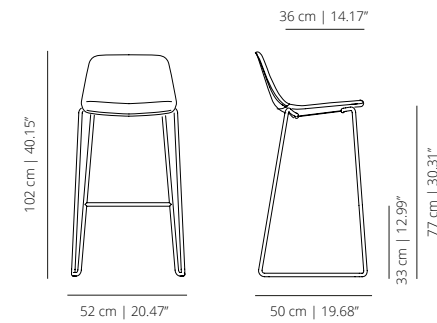

Maarten Table

Maarten table H30, D120 cm
/ H11.81", D47.24"

Maarten table H30, 80x80 cm
/ H11.81", 31.50"x31.50"

Mesa Maarten H74, D160 cm
/ H29.13", D62.99"

Mesa Maarten H74, D160 cm
/ H29.13", D62.99"

Maarten table H74, D160 cm
/ H29.13", D62.99"

Maarten table H74, D120 cm
/ H29.13", D47.24" with casters

Maarten table H74, 80x80 cm
/ H29.13", 31.50"x31.50"

Maarten table H74, 160 x 80 cm
/ H29.13", 62.99"x31.50"

Maarten table H74, D120 cm
/ H29.13", D47.24" with casters

Maarten table H74, 180x80 cm
/ H29.13", 70.87"x31.50"

Maarten table H74, 200x80 cm
/ H29.13", 78.74"x31.50" with casters

Maarten table H74, 180x80 cm
/ H29.13", 70.87"x31.50" & modesty screen

Maarten Chair

MAALTCOB
smooth upholstery

MAATCOB
soft upholstery

SLED BAR STOOL - LOW SEAT

MAAPLPTBARB
smooth upholstery

MAATPTBARB
soft upholstery

SWIVEL COUNTER STOOL

MAAL4P
smooth upholstery

MAA4P
soft upholstery