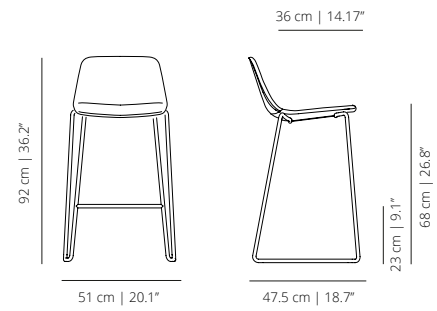

SLED COUNTER STOOL - LOW SEAT

MAALPTCOB
smooth upholstery