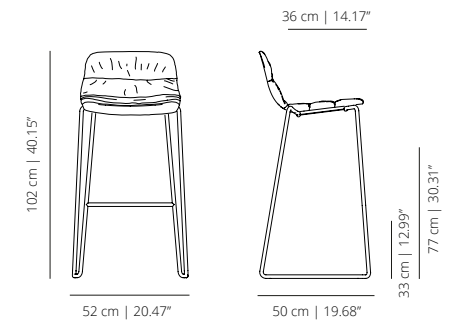

Maarten Table

Maarten table H30, D120 cm
/ H11.81", D47.24"

Maarten table H30, 80x80 cm
/ H11.81", 31.50"x31.50"

Mesa Maarten H74, D160 cm
/ H29.13", D62.99"

Mesa Maarten H74, D160 cm
/ H29.13", D62.99"

Maarten table H74, D160 cm
/ H29.13", D62.99"

Maarten table H74, D120 cm
/ H29.13", D47.24" with casters

Maarten table H74, 80x80 cm
/ H29.13", 31.50"x31.50"

Maarten table H74, 160 x 80 cm
/ H29.13", 62.99"x31.50"

Maarten table H74, D120 cm
/ H29.13", D47.24" with casters

Maarten table H74, 180x80 cm
/ H29.13", 70.87"x31.50"

Maarten table H74, 200x80 cm
/ H29.13", 78.74"x31.50" with casters

Maarten table H74, 180x80 cm
/ H29.13", 70.87"x31.50" & modesty screen

Maarten Chair

MAALTCOB
smooth upholstery

MAATCOB
soft upholstery

SLED BAR STOOL - LOW SEAT

MAAPLPTBARB
smooth upholstery

MAATPTBARB
soft upholstery

SWIVEL COUNTER STOOL

MAAL4P
smooth upholstery

MAA4P
soft upholstery