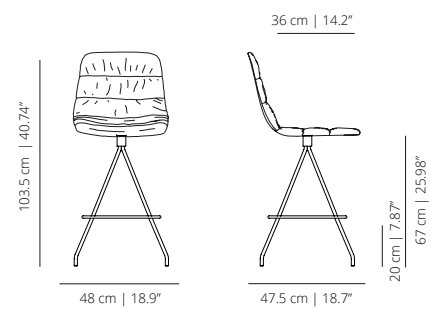

Maarten Table

Maarten table H30, D120 cm
/ H11.81", D47.24"

Maarten table H30, 80x80 cm
/ H11.81", 31.50"x31.50"

Mesa Maarten H74, D160 cm
/ H29.13", D62.99"

Mesa Maarten H74, D160 cm
/ H29.13", D62.99"

Maarten table H74, D160 cm
/ H29.13", D62.99"

Maarten table H74, D120 cm
/ H29.13", D47.24" with casters

Maarten table H74, 80x80 cm
/ H29.13", 31.50"x31.50"

Maarten table H74, 160 x 80 cm
/ H29.13", 62.99"x31.50"

Maarten table H74, D120 cm
/ H29.13", D47.24" with casters

Maarten table H74, 180x80 cm
/ H29.13", 70.87"x31.50"

Maarten table H74, 200x80 cm
/ H29.13", 78.74"x31.50" with casters

Maarten table H74, 180x80 cm
/ H29.13", 70.87"x31.50" & modesty screen

Maarten Chair

MAALTCOB
smooth upholstery

MAATCOB
soft upholstery

SLED BAR STOOL - LOW SEAT

MAAPLPTBARB
smooth upholstery

MAATPTBARB
soft upholstery

SWIVEL COUNTER STOOL

MAAL4P
smooth upholstery

MAA4P
soft upholstery