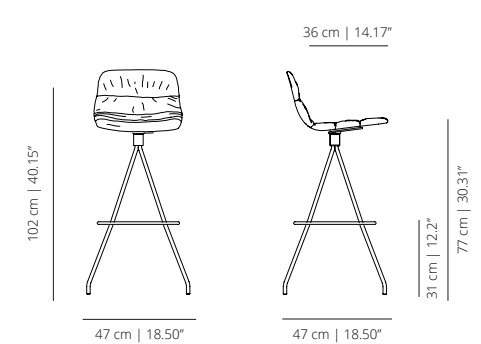

MAATBARB
soft upholstery