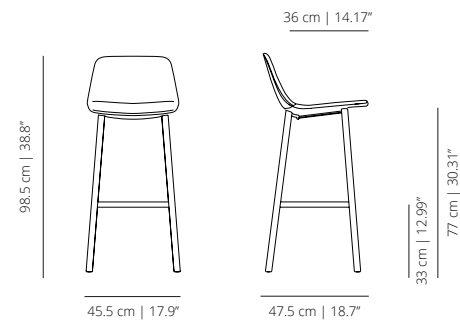

Maarten Table

Maarten table H30, D120 cm
/ H11.81", D47.24"

Maarten table H30, 80x80 cm
/ H11.81", 31.50"x31.50"

Mesa Maarten H74, D160 cm
/ H29.13", D62.99"

Mesa Maarten H74, D160 cm
/ H29.13", D62.99"

Maarten table H74, D160 cm
/ H29.13", D62.99"

Maarten table H74, D120 cm
/ H29.13", D47.24" with casters

Maarten table H74, 80x80 cm
/ H29.13", 31.50"x31.50"

Maarten table H74, 160 x 80 cm
/ H29.13", 62.99"x31.50"

Maarten table H74, D120 cm
/ H29.13", D47.24" with casters

Maarten table H74, 180x80 cm
/ H29.13", 70.87"x31.50"

Maarten table H74, 200x80 cm
/ H29.13", 78.74"x31.50" with casters

Maarten table H74, 180x80 cm
/ H29.13", 70.87"x31.50" & modesty screen

Maarten Chair

SWIVEL BAR STOOL - LOW SEAT

MAALTBARB
smooth upholstery

MAATBARB
soft upholstery

SWIVEL BAR STOOL

MAAL
smooth upholstery

MAA
soft upholstery

FOUR WOODEN LEGS BAR STOOL - LOW SEAT

MAALT4MBARB
smooth upholstery