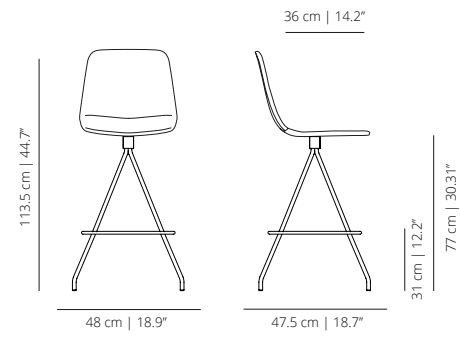

SWIVEL BAR STOOL

MAAL
smooth upholstery