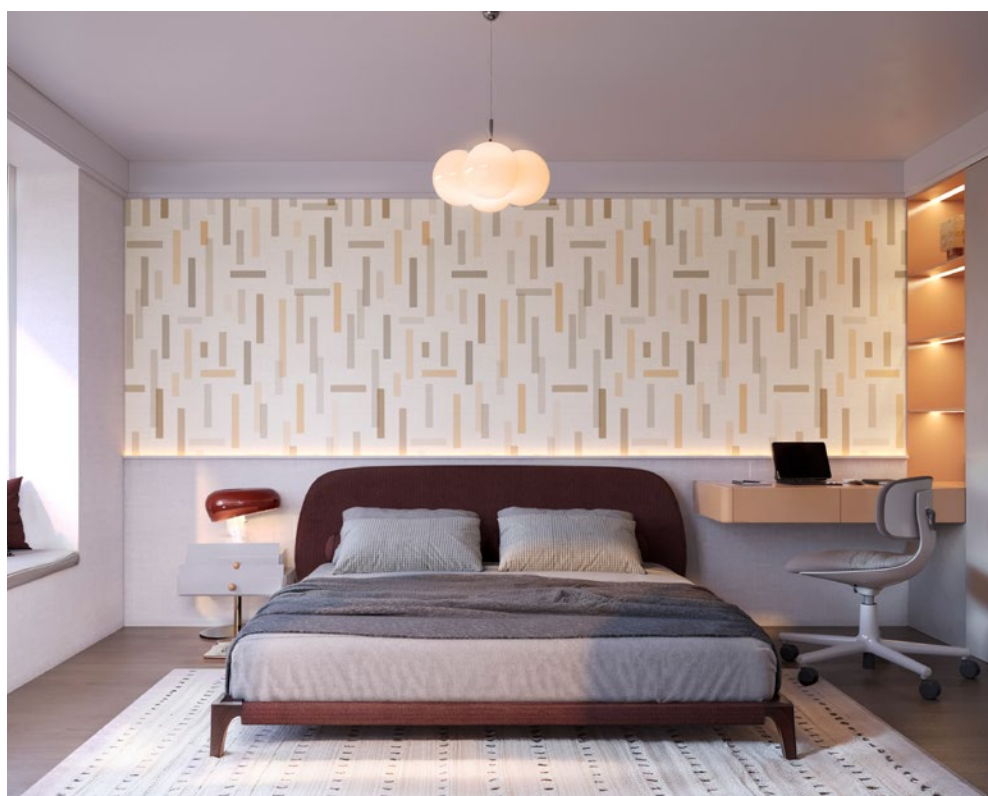

AW03 Block Earth

Medidas: 2600 x 600 x 9 mm