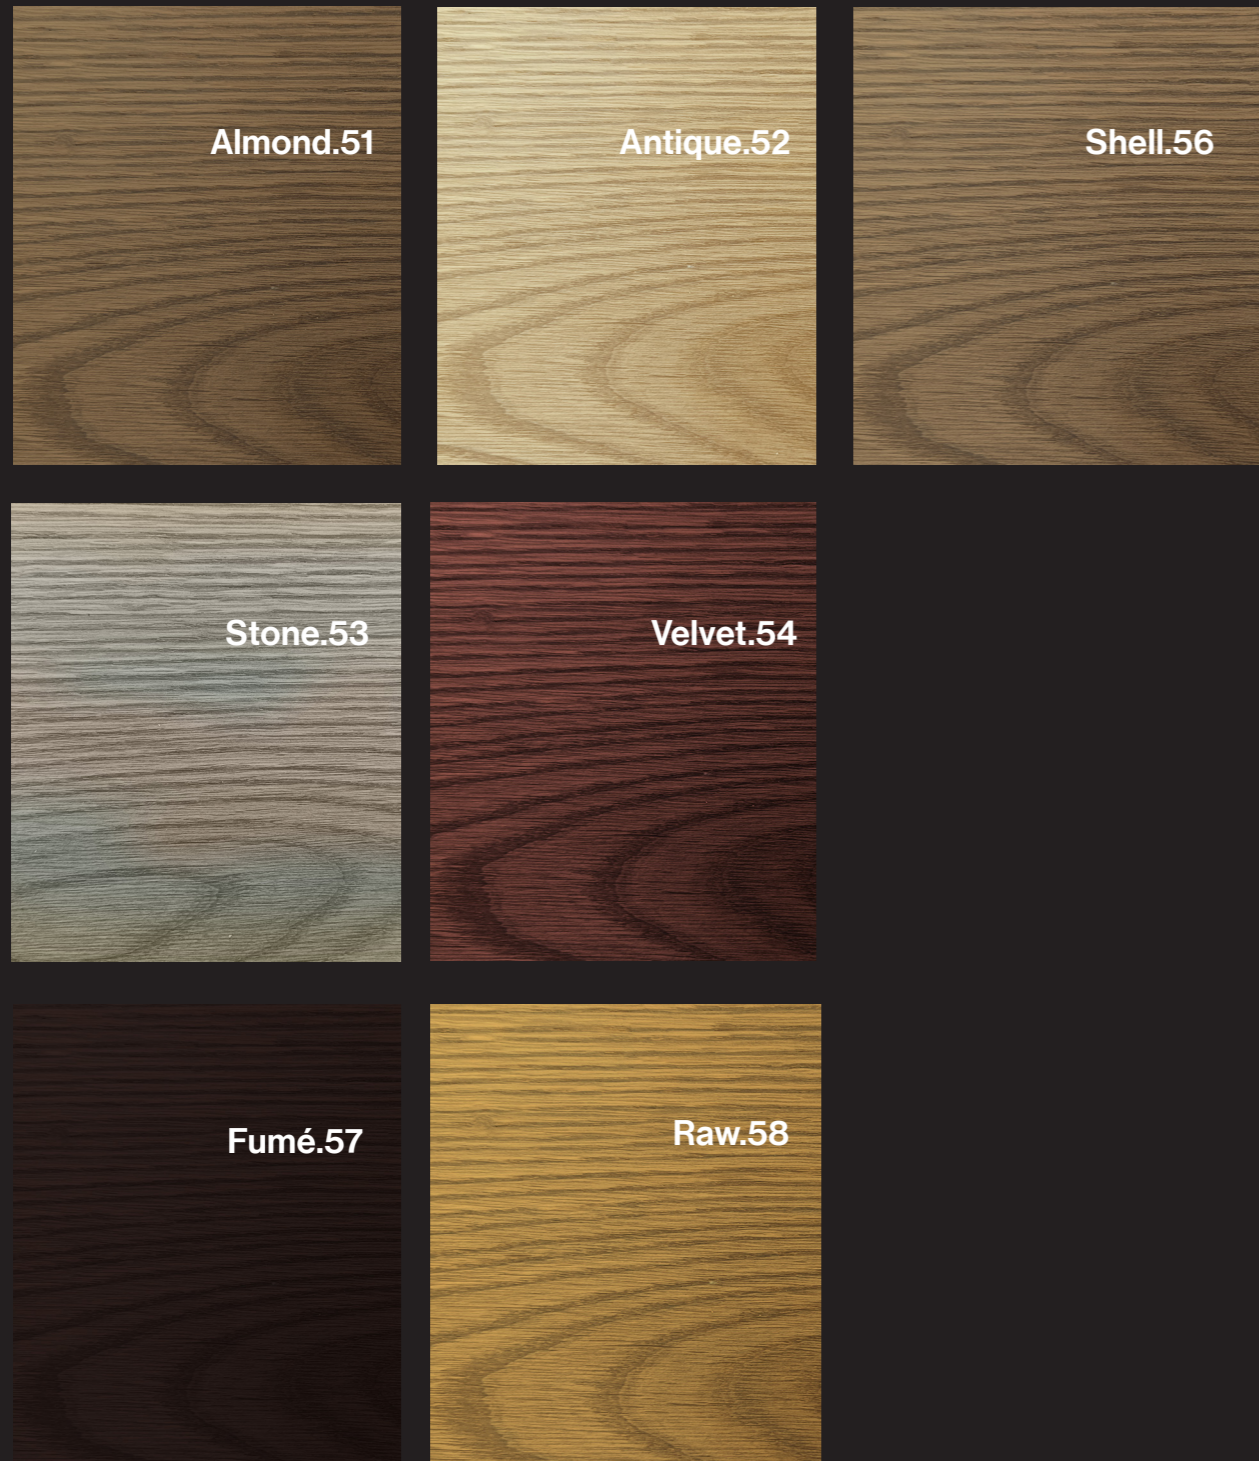

Teja mate.31  
Teja brillo.32

Mint mate.33  
Mint brillo.34

Cobalt mate.35  
Cobalt brillo.36

Acero mate.37  
Acero brillo.38

Perla mate.39  
Perla brillo.40

Caqui mate.41  
Caqui brillo.42

Cuarzo mate.43  
Cuarzo brillo.44

Antracita mate.45  
Antracita brillo.46

*Lacados*

Madera Tablero Marino

|           |            |          |
|-----------|------------|----------|
| Almond.51 | Antique.52 |          |
| Stone.53  | Velvet.54  | Nogal.55 |
| Shell.56  | Fumé.57    | Raw.58   |

Lacados

|                                    |  |  |                                    |
|------------------------------------|--|--|------------------------------------|
| Blanco mate.11<br>Blanco brillo.12 | Negro mate.13<br>Negro brillo.14         |  |                                    |
| Piedra mate.19<br>Piedra brillo.20 | Tierra mate.21<br>Tierra brillo.22       | Greige mate.15<br>Greige brillo.16         | Lino mate.17<br>Lino brillo.18     |
| Peach mate.27<br>Peach brillo.28   | Wine mate.29<br>Wine brillo.30           | Maquillaje mate.23<br>Maquillaje brillo.24 | Mousse mate.25<br>Mousse brillo.26 |
| Cobalt mate.35<br>Cobalt brillo.36 | Acero mate.37<br>Acero brillo.38         | Teja mate.31<br>Teja brillo.32             | Mint mate.33<br>Mint brillo.34     |
| Cuarzo mate.43<br>Cuarzo brillo.44 | Antracita mate.45<br>Antracita brillo.46 | Perla mate.39<br>Perla brillo.40           | Caqui mate.41<br>Caqui brillo.42   |

Madera Maciza / Roble

Color del frontal PUSH