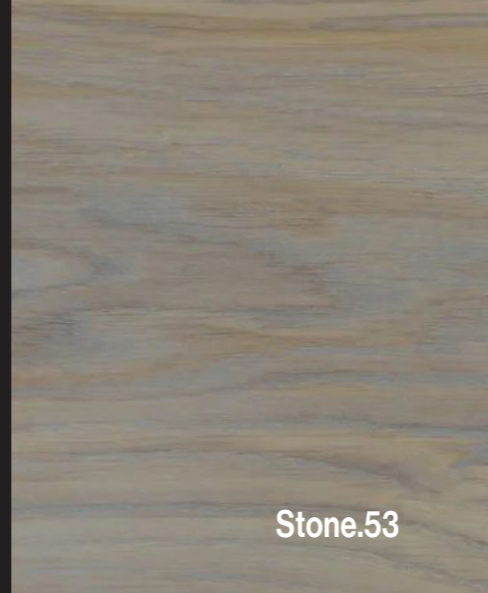

# Best Acabados disponibles

DECOSAN

Bath design

Blanco mate.11 Blanco brillo.12	Negro mate.13 Negro brillo.14	Greige mate.15 Greige brillo.16	Lino mate.17 Lino brillo.18
Piedra mate.19 Piedra brillo.20	Tierra mate.21 Tierra brillo.22	Maquillaje mate.23 Maquillaje brillo.24	Mousse mate.25 Mousse brillo.26
Peach mate.27 Peach brillo.28	Wine mate.29 Wine brillo.30	Teja mate.31 Teja brillo.32	Mint mate.33 Mint brillo.34
Cobalt mate.35 Cobalt brillo.36	Acero mate.37 Acero brillo.38	Perla mate.39 Perla brillo.40	Caqui mate.41 Caqui brillo.42
Cuarzo mate.43 Cuarzo brillo.44	Antracita mate.45 Antracita brillo.46	<i>Lacados</i>	

Almond.51

Antique.52

Stone.53

Velvet.54

Nogal.55

Shell.56

Fumé.57

Raw.58