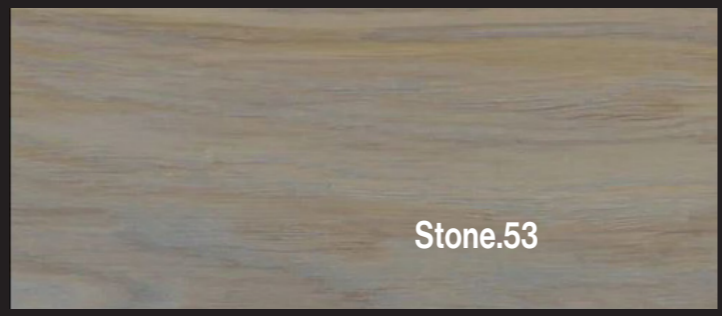

# Colossus

Acabados disponibles

DECOSAN

Bath design

Lacado

Blanco mate.11  
Blanco brillo.12

+

Oro  
cepillado.81

## Lacados + Gola

Tablero Marino

Stone.53

+

Stone.53

Gola

Tablero Marino

Velvet.54

+

Bronce cepillado.83

Gola

Tablero Marino

Fumé.57

+

Oro cepillado.81

Gola