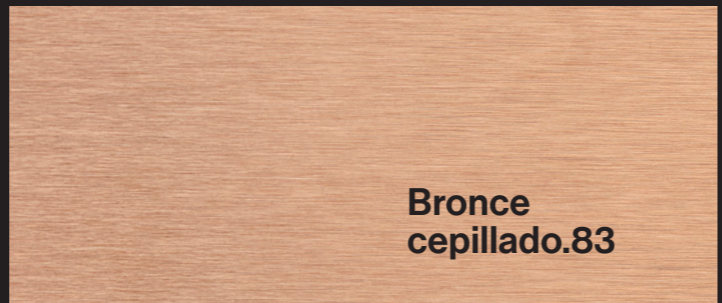

# Colossus

Acabados disponibles

DECOSAN

Bath design

Lacado

Blanco mate.11  
Blanco brillo.12

+

Oro  
cepillado.81

## Lacados + Gola

Tablero Marino

Stone.53

+

Stone.53

Gola

Tablero Marino

Velvet.54

+

Bronce cepillado.83

Gola

Tablero Marino

Fumé.57

+

Oro cepillado.81

Gola