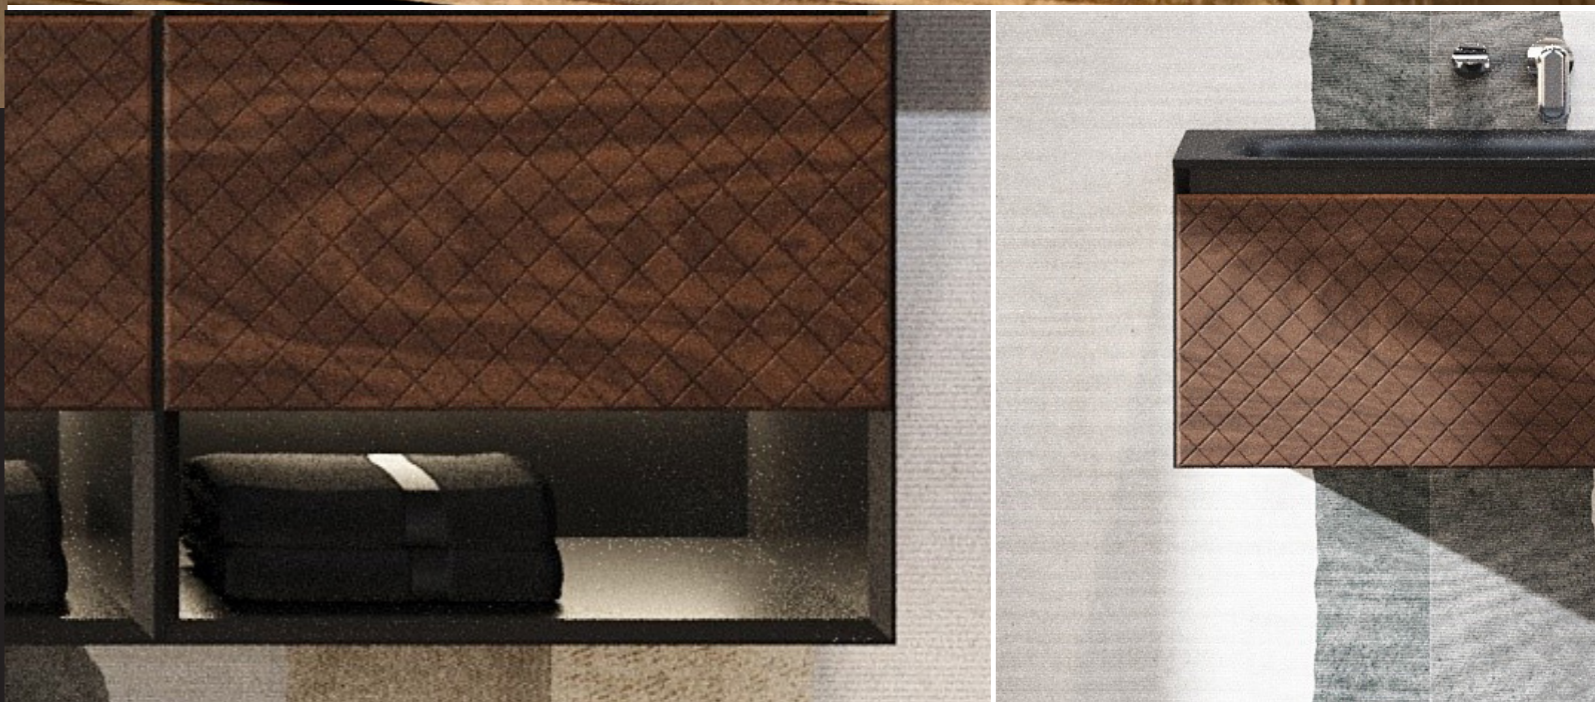

Diamond

Acabados disponibles

DECOSAN

Bath design

Blanco mate.11
Blanco brillo.12

Negro mate.13
Negro brillo.14

Greige mate.15
Greige brillo.16

Lino mate.17
Lino brillo.18

Lacados

Almond.51

Antique.52

Stone.53

Velvet.54

Nogal.55

Shell.56

Fumé.57

Raw.58

Madera Tablero Marino