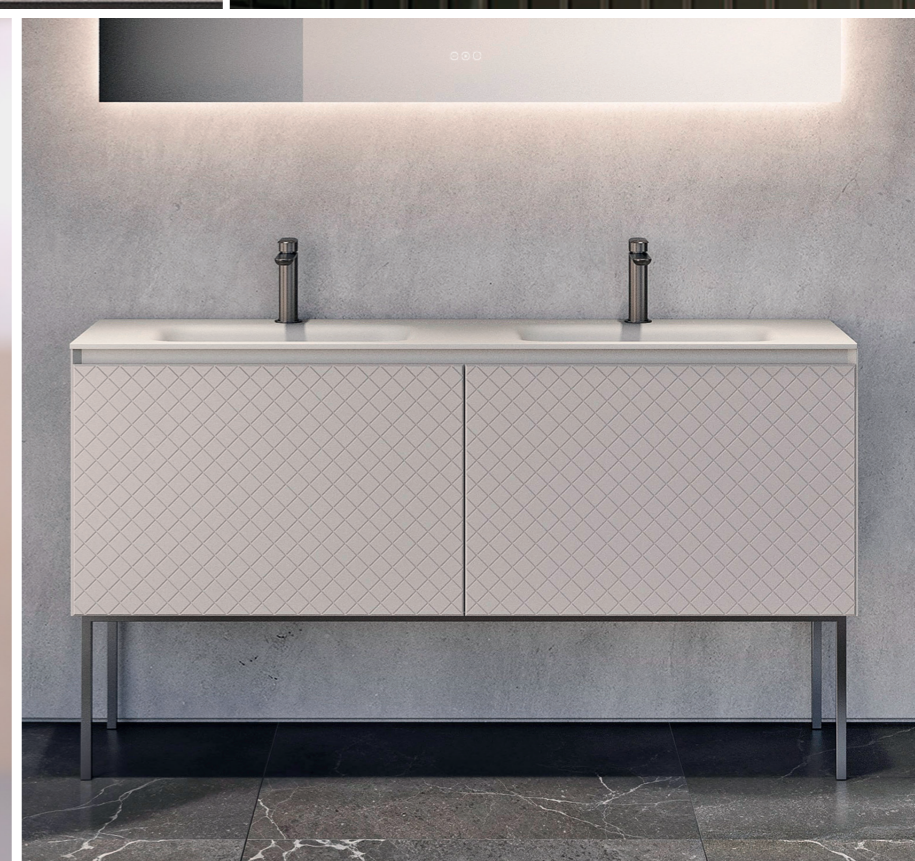

Blanco mate.11
Blanco brillo.12

Negro mate.13
Negro brillo.14

Greige mate.15
Greige brillo.16

Lino mate.17
Lino brillo.18

Piedra mate.19
Piedra brillo.20

Tierra mate.21
Tierra brillo.22

Maquillaje mate.23
Maquillaje brillo.24

Mousse mate.25
Mousse brillo.26

Peach mate.27
Peach brillo.28

Wine mate.29
Wine brillo.30

Teja mate.31
Teja brillo.32

Mint mate.33
Mint brillo.34

Cobalt mate.35
Cobalt brillo.36

Acero mate.37
Acero brillo.38

Perla mate.39
Perla brillo.40

Caqui mate.41
Caqui brillo.42

Cuarzo mate.43
Cuarzo brillo.44

Antracita mate.45
Antracita brillo.46

Lacados