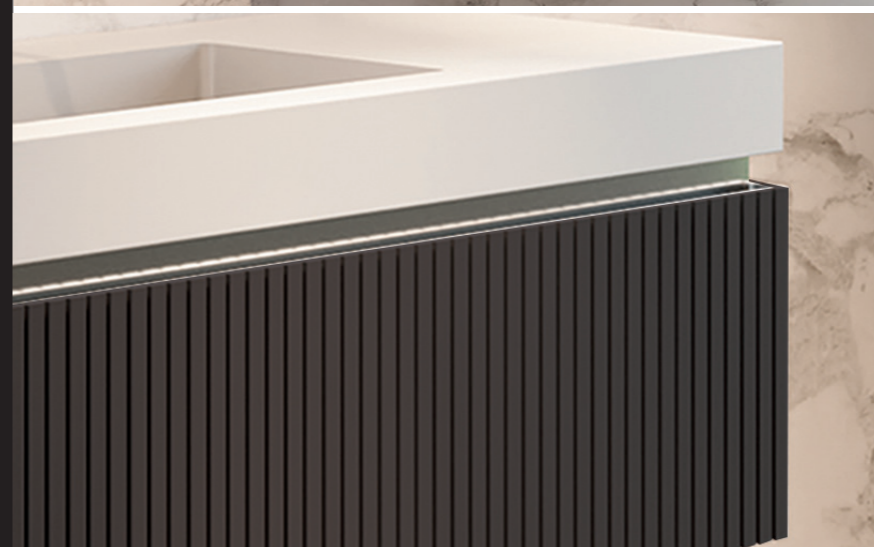

Blanco mate.11
Blanco brillo.12

Negro mate.13
Negro brillo.14

Greige mate.15
Greige brillo.16

Lino mate.17
Lino brillo.18

Piedra mate.19
Piedra brillo.20

Tierra mate.21
Tierra brillo.22

Maquillaje mate.23
Maquillaje brillo.24

Mousse mate.25
Mousse brillo.26

Peach mate.27
Peach brillo.28

Wine mate.29
Wine brillo.30

Teja mate.31
Teja brillo.32

Mint mate.33
Mint brillo.34

Cobalt mate.35
Cobalt brillo.36

Acero mate.37
Acero brillo.38

Perla mate.39
Perla brillo.40

Caqui mate.41
Caqui brillo.42

Cuarzo mate.43
Cuarzo brillo.44

Antracita mate.45
Antracita brillo.46

Lacados