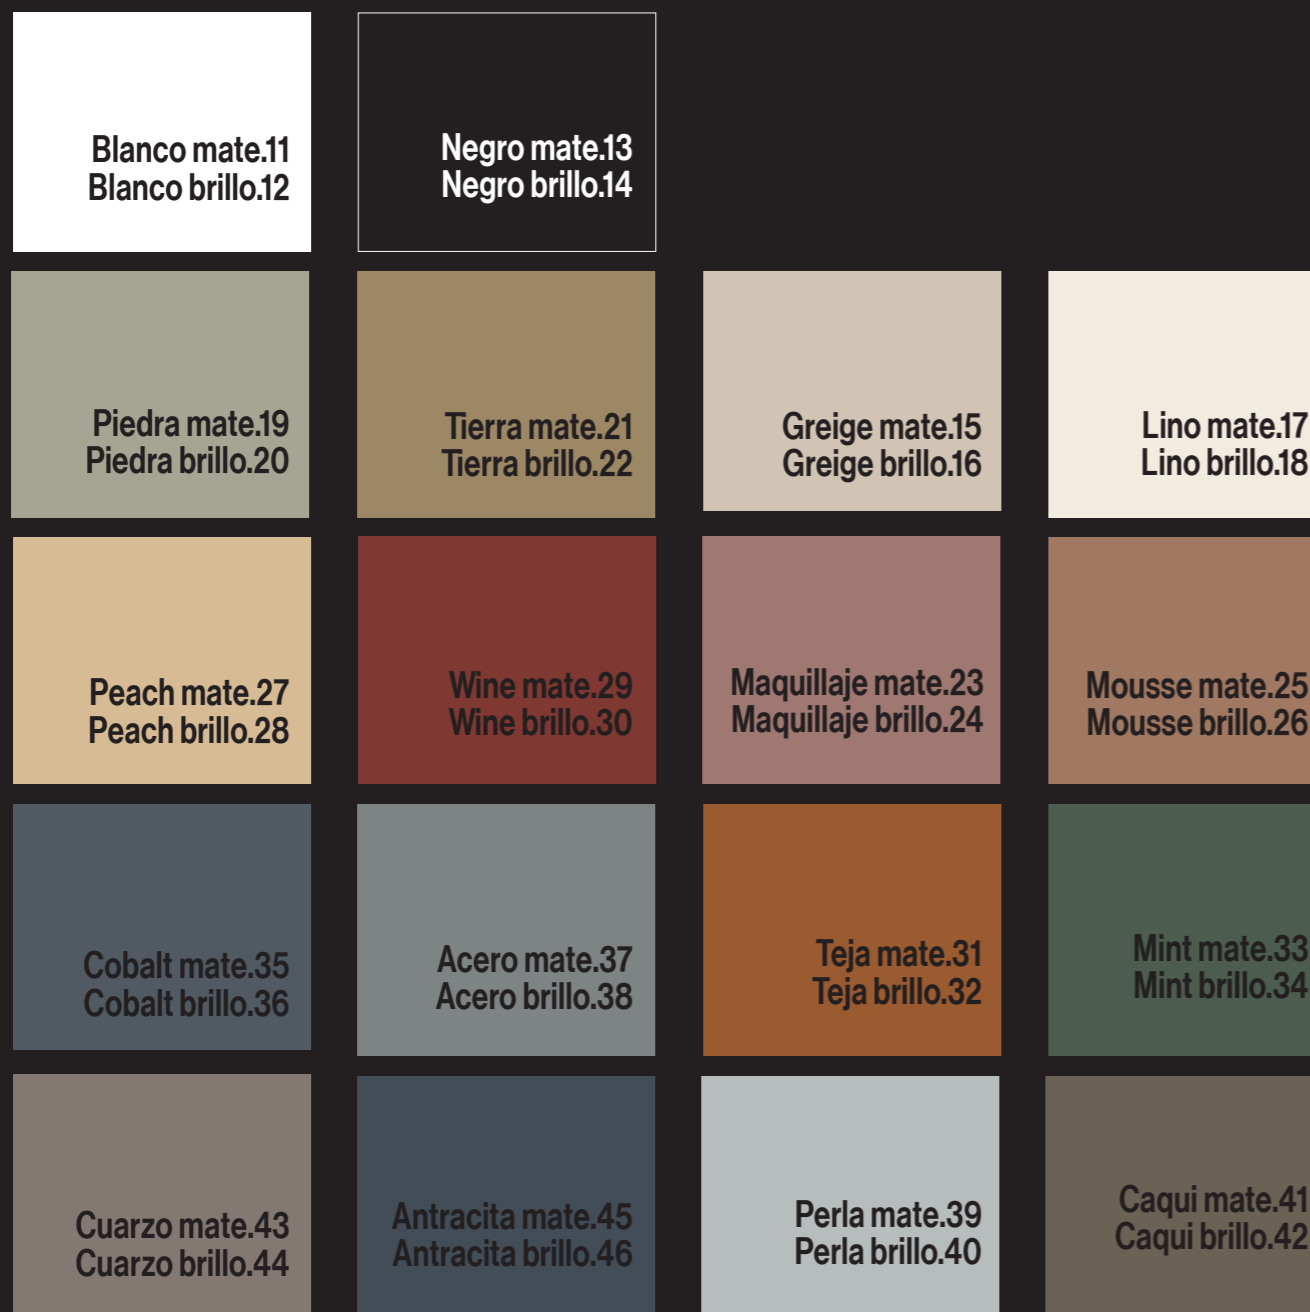

Madera Nature

Savana.61	Camel.62	
Ebony.68	Sky.66	Walnut.63
Boheme.64	Mist.65	Ambar.67

Lacados

Blanco mate.11 Blanco brillo.12	Negro mate.13 Negro brillo.14		
Piedra mate.19 Piedra brillo.20	Tierra mate.21 Tierra brillo.22	Greige mate.15 Greige brillo.16	Lino mate.17 Lino brillo.18
Peach mate.27 Peach brillo.28	Wine mate.29 Wine brillo.30	Maquillaje mate.23 Maquillaje brillo.24	Mousse mate.25 Mousse brillo.26
Cobalt mate.35 Cobalt brillo.36	Acero mate.37 Acero brillo.38	Teja mate.31 Teja brillo.32	Mint mate.33 Mint brillo.34
Cuarzo mate.43 Cuarzo brillo.44	Antracita mate.45 Antracita brillo.46	Perla mate.39 Perla brillo.40	Caqui mate.41 Caqui brillo.42

Madera Nature

Lacados

Madera Nature

Savana.61	Camel.62	
Ebony.68	Sky.66	Walnut.63
Boheme.64	Mist.65	Ambar.67

Lacados

Blanco mate.11 Blanco brillo.12	Negro mate.13 Negro brillo.14		
Piedra mate.19 Piedra brillo.20	Tierra mate.21 Tierra brillo.22	Greige mate.15 Greige brillo.16	Lino mate.17 Lino brillo.18
Peach mate.27 Peach brillo.28	Wine mate.29 Wine brillo.30	Maquillaje mate.23 Maquillaje brillo.24	Mousse mate.25 Mousse brillo.26
Cobalt mate.35 Cobalt brillo.36	Acero mate.37 Acero brillo.38	Teja mate.31 Teja brillo.32	Mint mate.33 Mint brillo.34
Cuarzo mate.43 Cuarzo brillo.44	Antracita mate.45 Antracita brillo.46	Perla mate.39 Perla brillo.40	Caqui mate.41 Caqui brillo.42

Blanco mate.11
Blanco brillo.12

Negro mate.13
Negro brillo.14

Piedra mate.19
Piedra brillo.20

Tierra mate.21
Tierra brillo.22

Greige mate.15
Greige brillo.16

Lino mate.17
Lino brillo.18

Peach mate.27
Peach brillo.28