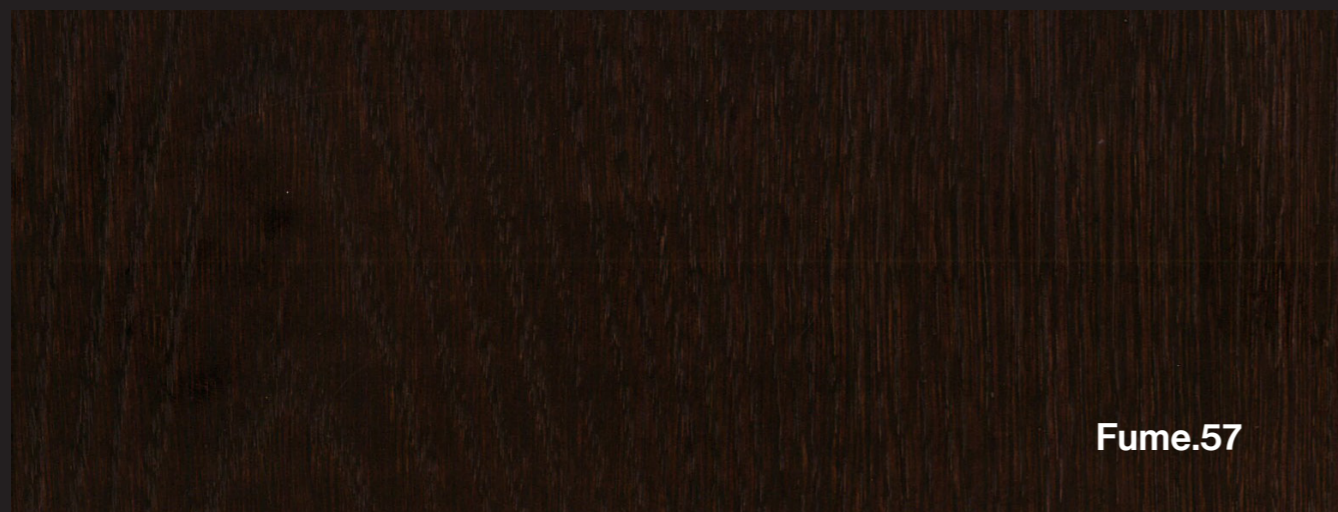

Totem

Acabados disponibles

DECOSAN

Bath design

Blanco mate.11 Blanco brillo.12	Negro mate.13 Negro brillo.14	Greige mate.15 Greige brillo.16	Lino mate.17 Lino brillo.18
Piedra mate.19 Piedra brillo.20	Tierra mate.21 Tierra brillo.22	Maquillaje mate.23 Maquillaje brillo.24	Mousse mate.25 Mousse brillo.26
Peach mate.27 Peach brillo.28	Wine mate.29 Wine brillo.30	Teja mate.31 Teja brillo.32	Mint mate.33 Mint brillo.34
Cobalt mate.35 Cobalt brillo.36	Acero mate.37 Acero brillo.38	Perla mate.39 Perla brillo.40	Caqui mate.41 Caqui brillo.42
Cuarzo mate.43 Cuarzo brillo.44	Antracita mate.45 Antracita brillo.46	<i>Lacados</i>	

Madera Tablero Marino

Totem - Acabados disponibles

DECOSAN
Bath design

Oro
cepillado.81

Inox
cepillado.82

Bronce
cepillado.83

Negro
mate.13

Tirador decorativo Metal