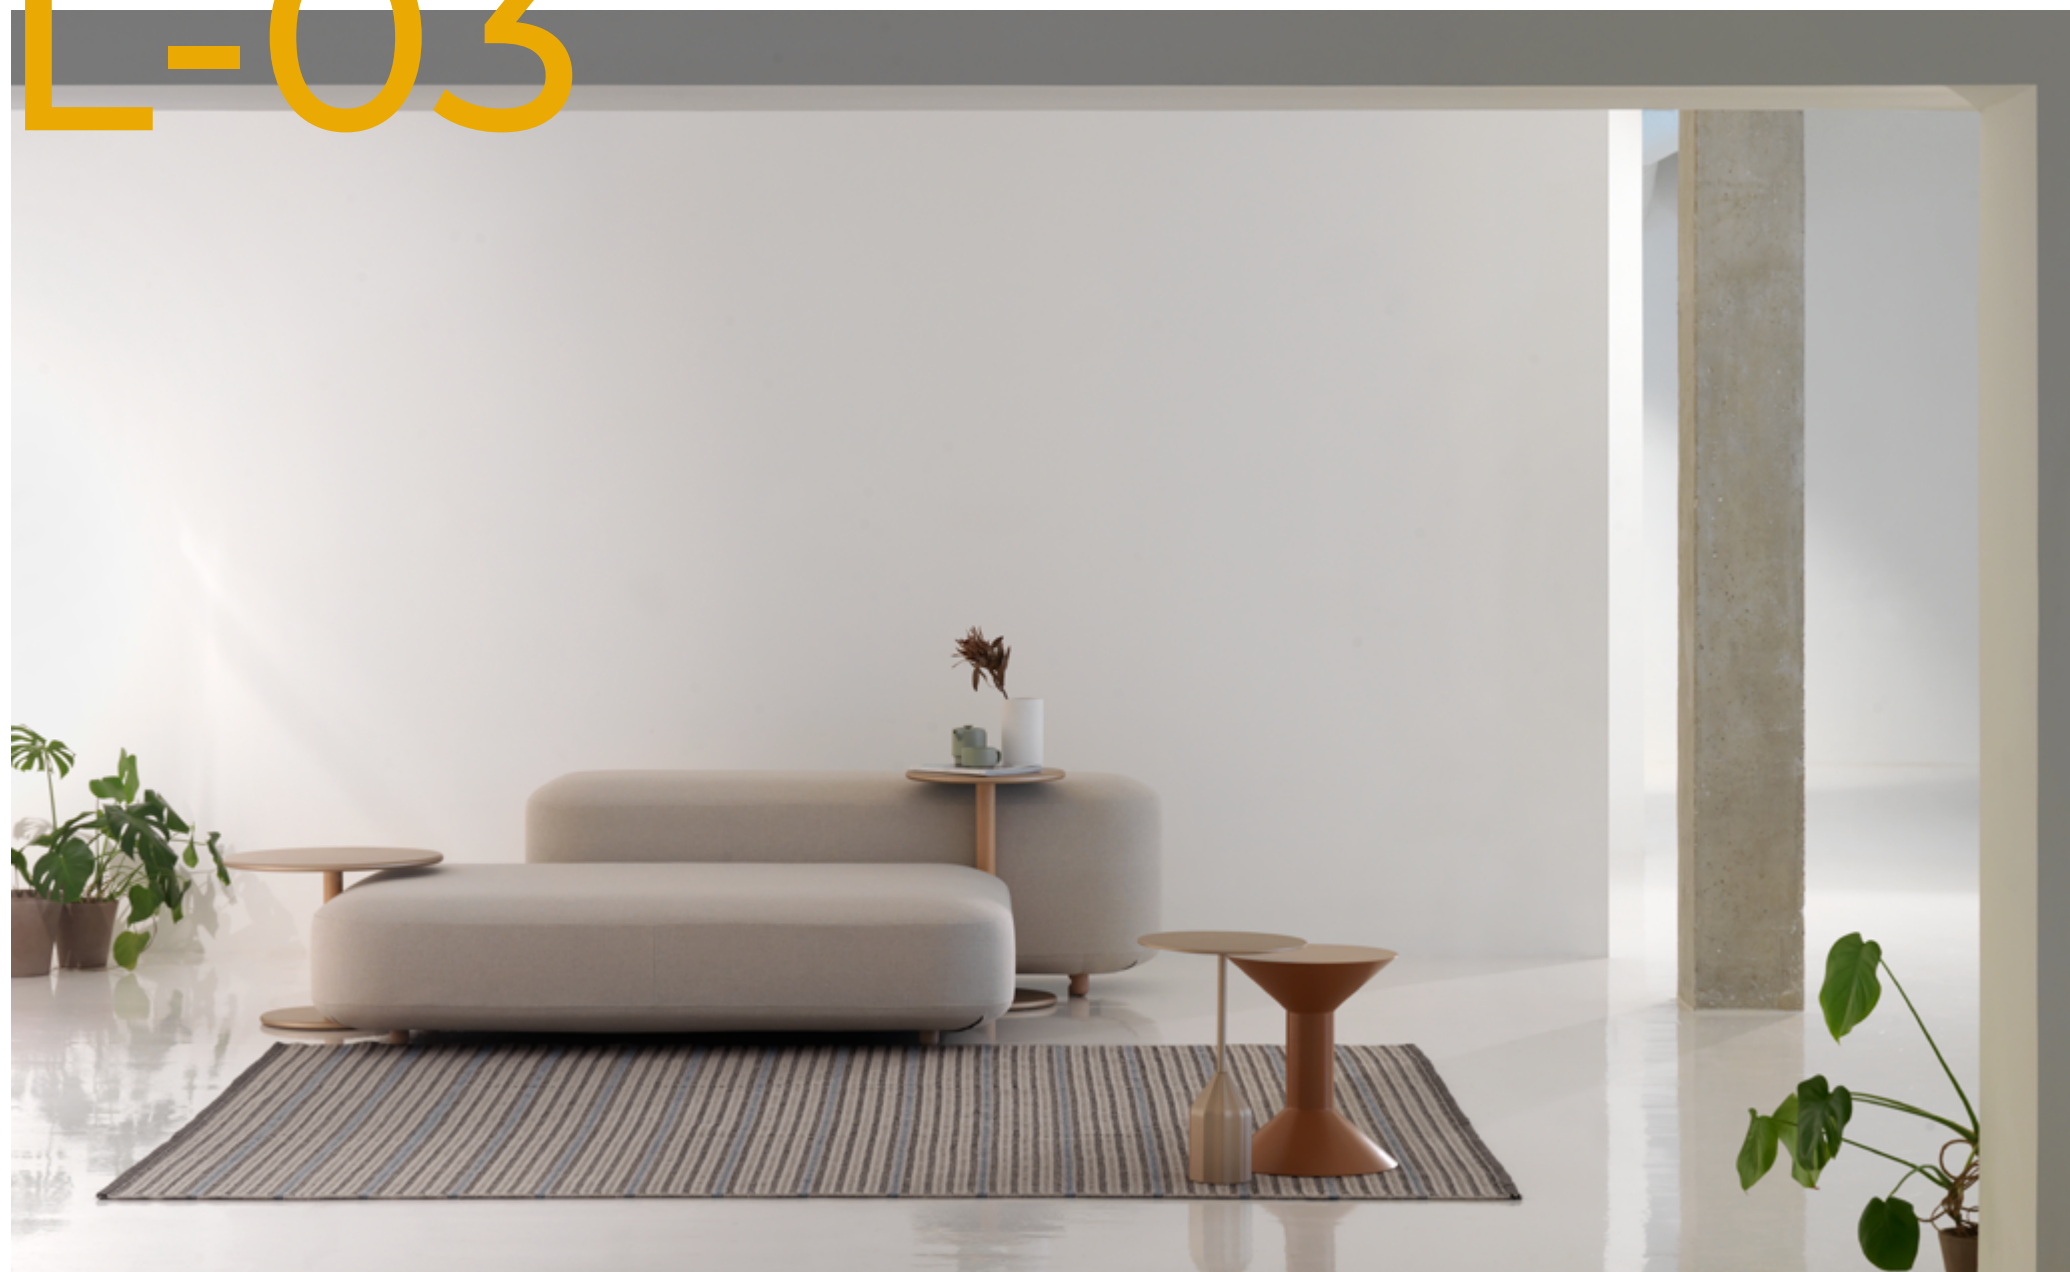

Palma

PL-03