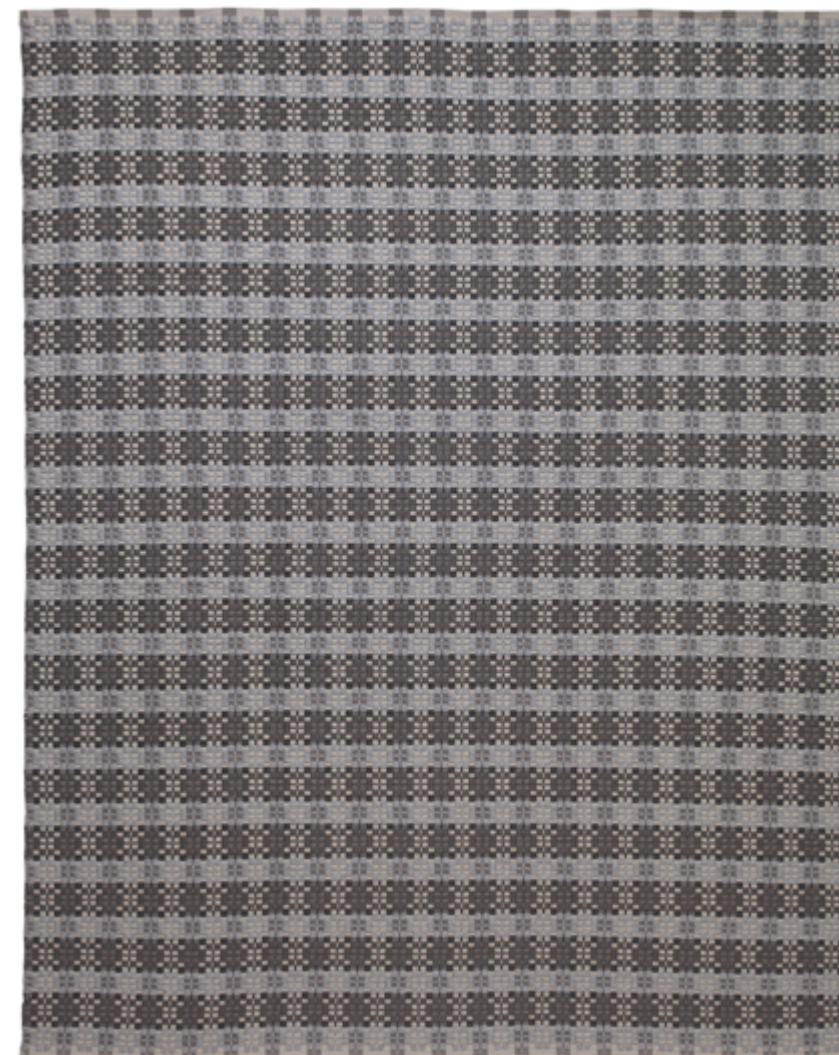

PL-04

Colors | Colores | Couleurs 13, 16, 21, & 27
Height | Altura | Hauteur 0,35 in / 9 mm
Weight | Peso | Poids 7,54 oz/sqf / 2.300 g/m²
Max. wide | Anchura máxima | Largeur max. 18' / 5,5 m
Polypropylene | Polipropileno | Polypropylène

6'x9' | 200x275 cm
8'x10' | 250x300 cm
9'x12' | 275x360 cm

*Customizable | Personalizable | Personnalisable