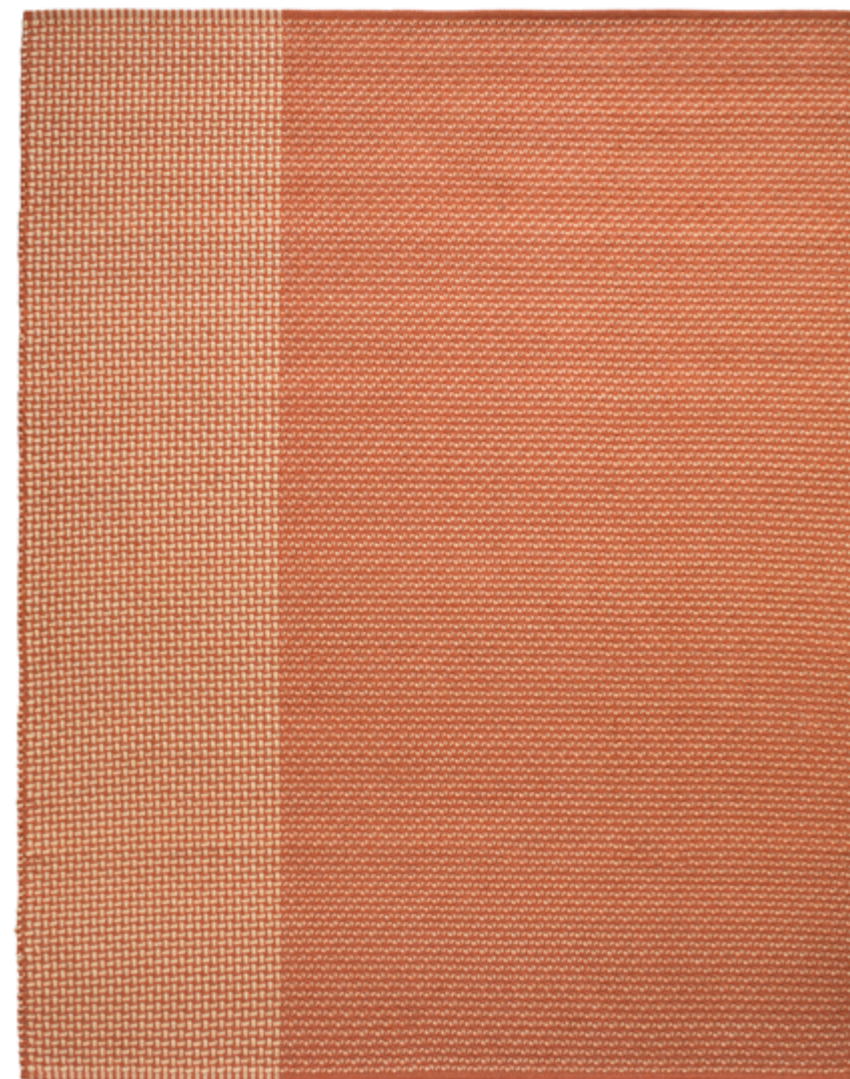

PL-11

Colors | Colores | Couleurs 5 & 35
Height | Altura | Hauteur 0,47 in / 12 mm
Weight | Peso | Poids 8,55 oz/sqf / 2.700 g/m²
Max. wide | Anchura máxima | Largeur max. 18' / 5,5 m
Polypropylene | Polipropileno | Polypropylène

6'x9' | 200x275 cm
8'x10' | 250x300 cm
9'x12' | 275x360 cm

*Customizable | Personalizable | Personnalisable