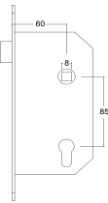

ACCESORIOS

Cerradura yale antipánico