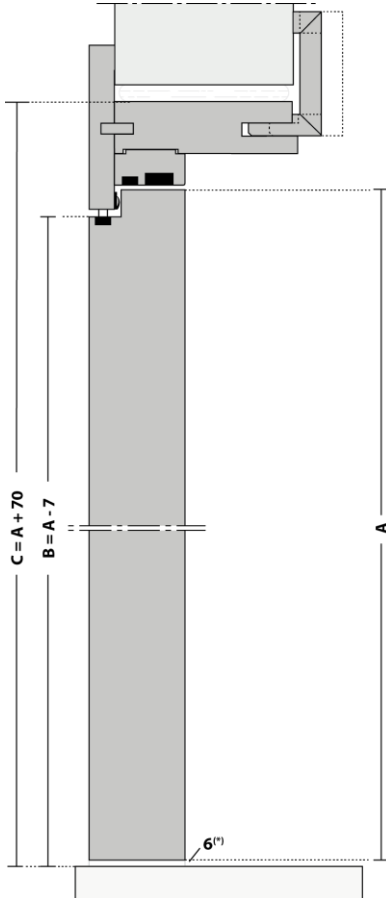

<p>DESCRIPCIÓN GENERAL</p>	<p>Concepto que se caracteriza por la puerta enrasada con paneles, creando efecto de continuidad. Producto certificado como resistente al fuego hasta 60 minutos de acuerdo con la Norma EN 13501-2</p>	 <p>EI60 CORTA-FUEGO</p>
<p>HOMOLOGACIÓN</p>	<p>Teste de resistencia al fuego según la norma EN 1634-1 Clasificación EI60, de acuerdo con la norma EN 13501-2</p>	 <p>ANTI HUMO ANTI HUMO</p>
<p>PUERTA</p>	<p>Bastidores perimetrales en madera densa, canteados en las verticales Interior en aglomerado denso Caras en tableros DM, características según la norma EN 13986 Juntas intumescentes y acústicas 10x4mm Espesor de 64mm</p>	
<p>CERCO</p>	<p>Galce en DM hidrófugo, verticales con 48mm y horizontales con 60mm incluyendo solape Tapajuntas fijo recto con 100mm y extensible con 80mm Juntas intumescentes 15x4 y 15x6 mm Junta de goma</p>	
<p>REVESTIMIENTOS</p>	<p>Naturdor® - chapa de madera natural o teñida Dekordor® 3D - revestimiento con relieve, vertical o horizontal Dekordor® HD - laminado de elevada resistència Dekordor® SHD - laminado de alta presión Dekordor® SD - decorative foil Lacdor - lacado con colores RAL aproximadas</p>	
<p>ACCESORIOS</p>	<p>Cerradura en inox con marcado CE Bisagras en acero inox con 4" y marcado CE</p>	
<p>OPCIONES</p>	<p>Puertas de 2 hojas Bisagras ocultas Cierrapuertas oculto Cierrapuertas visible para cercos hasta 140mm Mecanizado para cerradura de tarjeta Guillotina automática</p>	
<p>BENEFICIOS AMBIENTALES</p>	<p>Construcción con base en materiales naturales y reciclados Madera certificada FSC® bajo pedido</p>	<p>HOMOLOGACIÓN</p>   

CORTE VERTICAL

CORTE HORIZONTAL

LEYENDA

- A - Dimensión de la puerta
- B - Dimensión hueco de paso libre
- C - Dimensión total del cerco
- D - Altura al centro de la manilla
- P - Espesor de muro

D - ALTURA MANILLA (mm)	ESPESOR PUERTA (mm)	P - ESPESOR MURO / CERCO AJUSTABLE (mm)
		≥ 100
1022	64	[-5 + 10]