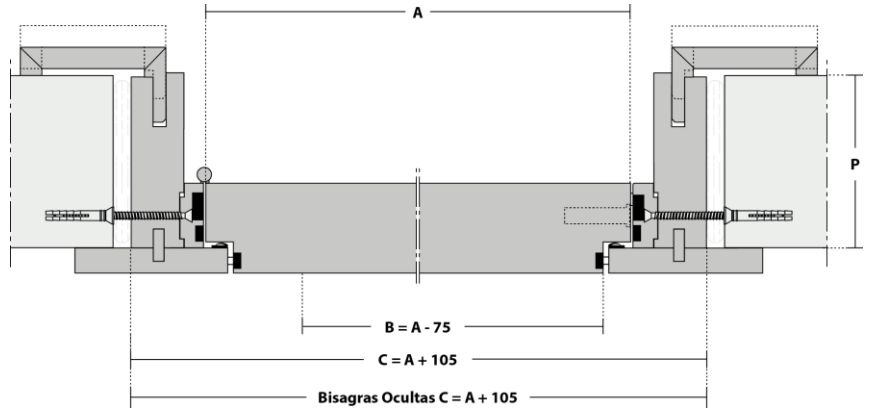

<p>DESCRIPCIÓN GENERAL</p>	<p>Concepto que se caracteriza por la puerta enrasada con paneles, creando efecto de continuidad. Producto certificado como resistente al fuego hasta 60 minutos de acuerdo con la Norma EN 13501-2</p>	 <p>EI60 CORTA-FUEGO</p>
<p>HOMOLOGACIÓN</p>	<p>Teste de resistencia al fuego según la norma EN 1634-1 Clasificación EI60, de acuerdo con la norma EN 13501-2</p>	 <p>ANTI HUMO ANTI HUMO</p>
<p>PUERTA</p>	<p>Bastidores perimetrales en madera densa, canteados en las verticales Interior en aglomerado denso Caras en tableros DM, características según la norma EN 13986 Juntas intumescentes y acústicas 10x4mm Espesor de 64mm</p>	
<p>CERCO</p>	<p>Galce en DM hidrófugo, verticales con 48mm y horizontales con 60mm incluyendo solape Tapajuntas fijo recto con 100mm y extensible con 80mm Juntas intumescentes 15x4 y 15x6 mm Junta de goma</p>	
<p>REVESTIMIENTOS</p>	<p>Naturdor® - chapa de madera natural o teñida Dekordor® 3D - revestimiento con relieve, vertical o horizontal Dekordor® HD - laminado de elevada resistència Dekordor® SHD - laminado de alta presión Dekordor® SD - decorative foil Lacdor - lacado con colores RAL aproximadas</p>	
<p>ACCESORIOS</p>	<p>Cerradura en inox con marcado CE Bisagras en acero inox con 4" y marcado CE</p>	
<p>OPCIONES</p>	<p>Puertas de 2 hojas Bisagras ocultas Cierrapuertas oculto Cierrapuertas visible para cercos hasta 140mm Mecanizado para cerradura de tarjeta Guillotina automática</p>	
<p>BENEFICIOS AMBIENTALES</p>	<p>Construcción con base en materiales naturales y reciclados Madera certificada FSC® bajo pedido</p>	<p>HOMOLOGACIÓN</p>   

CORTE VERTICAL

CORTE HORIZONTAL

LEYENDA

- A - Dimensión de la puerta
- B - Dimensión hueco de paso libre
- C - Dimensión total del cerco
- D - Altura al centro de la manilla
- P - Espesor de muro

D - ALTURA MANILLA (mm)	ESPESOR PUERTA (mm)	P - ESPESOR MURO / CERCO AJUSTABLE (mm)
		≥ 100
1022	64	[-5 + 10]